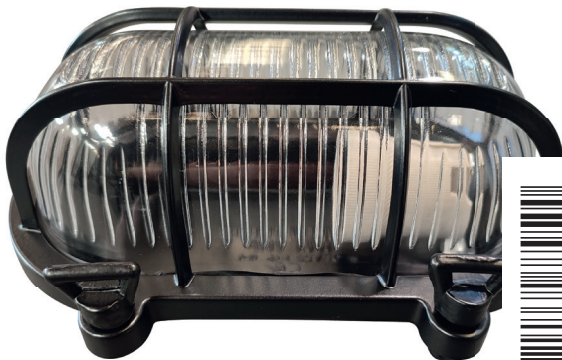

# Nautic 3 Black

BRONS ZWART - 7795

MAX 60W  
FITTING E27

IP 64 220-240V  
LED GESCHIKT

H 21 X B 14 X D 10 CM

MATERIAAL: MESSING

CE

7795