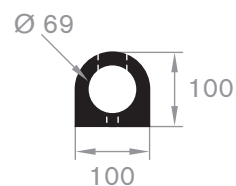

D-fenderblokken met boorgaten

Artikelcode	Lengte (mm)	Breedte (mm)	Hoogte (mm)	Gewicht (kg/m)	Hardheid
21501010	905	100	100	8	95° Shore
21501015	905	150	150	14	95° Shore
21501020	1000	200	200	30	95° Shore
21501022	2000	200	200	60	95° Shore