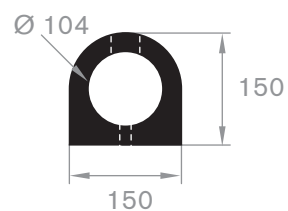

D-fenderblokken met boorgaten

Artikelcode	Lengte (mm)	Breedte (mm)	Hoogte (mm)	Gewicht (kg/m)	Hardheid
21501010	905	100	100	8	95° Shore
21501015	905	150	150	14	95° Shore
21501020	1000	200	200	30	95° Shore
21501022	2000	200	200	60	95° Shore