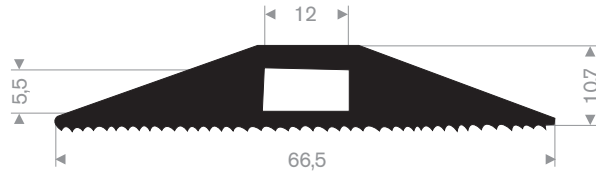

Kabelgoten / dorpels

Artikelcode	Rollengte (m)	Breedte (mm)	Hoogte (mm)	Gewicht (kg)
21500480	25	66,5	10,7	14