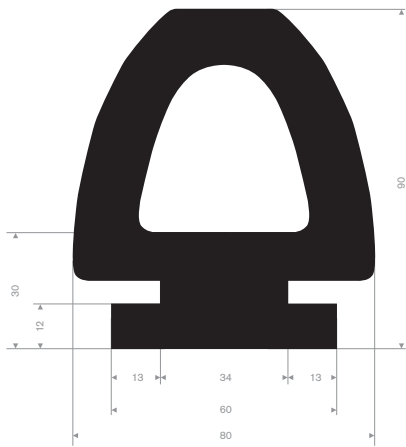

Stootblokken voor laaddocks

Artikelcode	Lengte (mm)	Breedte (mm)	Hoogte (mm)	Gewicht in (kg/m)
21501075	325	250	100	8
21501080	445	250	100	12

D-fenderblokken met boorgaten

Artikelcode	Lengte (mm)	Breedte (mm)	Hoogte (mm)	Gewicht (kg/m)	Hardheid
21501010	905	100	100	8	95° Shore
21501015	905	150	150	14	95° Shore
21501020	1000	200	200	30	95° Shore
21501022	2000	200	200	60	95° Shore

D-fenderblokken zonder boorgaten

Artikelcode	Lengte (mm)	Breedte (mm)	Hoogte (mm)	Kwaliteit	Hardheid
21501435	400	80	82	EPDM	70° Shore

Fenderprofielen op rol

Artikelcode	Lengte (mm)	Breedte (mm)	Hoogte (mm)	Kwaliteit	Hardheid
21108810	5000	100	80	EPDM	70° Shore
21528070	10000	80	70	EPDM	70° Shore