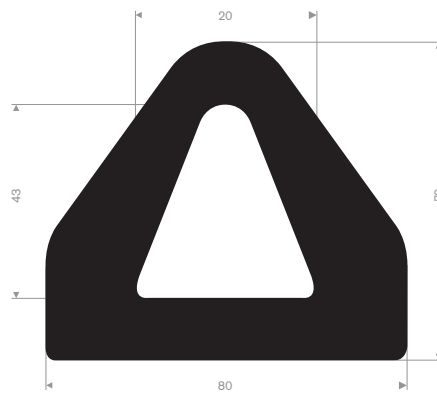

D-fenderblokken zonder boorgaten

Artikelcode	Lengte (mm)	Breedte (mm)	Hoogte (mm)	Kwaliteit	Hardheid
21501435	400	80	82	EPDM	70° Shore

Fenderprofielen op rol

Artikelcode	Lengte (mm)	Breedte (mm)	Hoogte (mm)	Kwaliteit	Hardheid
21108810	5000	100	80	EPDM	70° Shore
21528070	10000	80	70	EPDM	70° Shore