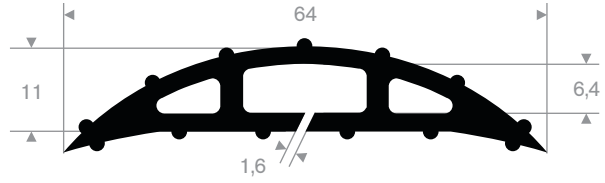

Kabelgoten

Artikelcode	Rollengte (m)	Breedte (mm)	Hoogte (mm)	Gewicht (kg)
21500470	9	64	11	5