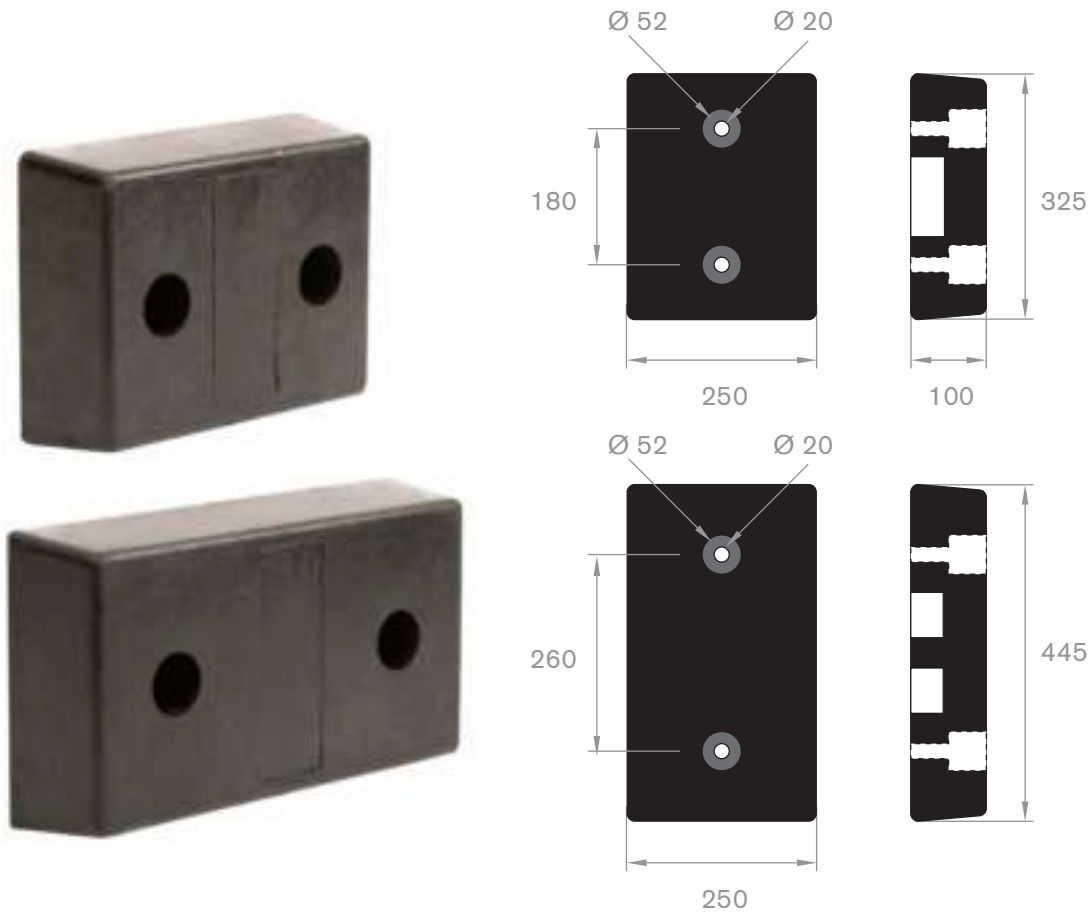

Stootblokken voor laaddocks

Artikelcode	Lengte (mm)	Breedte (mm)	Hoogte (mm)	Gewicht in (kg/m)
21501075	325	250	100	8
21501080	445	250	100	12