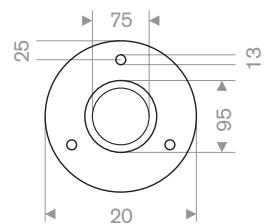

Afzetzpalen

Artikelcode	Kleur	Hoogte (mm)	Basis (mm)	Gewicht (kg)
21500601	zwart	75	20	1,1
21500601BL	blauw	75	20	1,1
21500601DG	donkergroen	75	20	1,1
21500601Y	geel	75	20	1,1
21500601OR	oranje	75	20	1,1