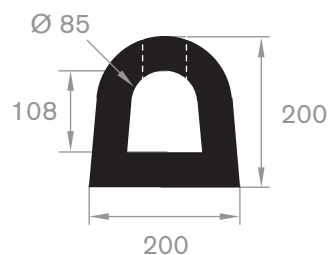

D-fenderblokken met boorgaten

Artikelcode	Lengte (mm)	Breedte (mm)	Hoogte (mm)	Gewicht (kg/m)	Hardheid
21501010	905	100	100	8	95° Shore
21501015	905	150	150	14	95° Shore
21501020	1000	200	200	30	95° Shore
21501022	2000	200	200	60	95° Shore