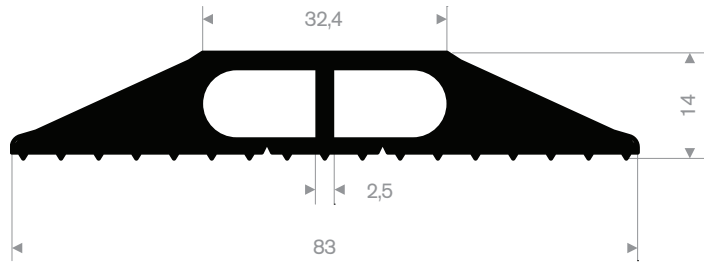

Artikelcode	Rollengte (m)	Breedte (mm)	Hoogte (mm)	Gewicht (kg)
21500485	10	83	14	17