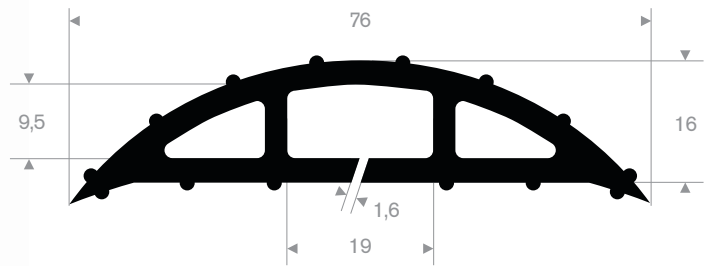

Artikelcode	Rollengte (m)	Breedte (mm)	Hoogte (mm)	Gewicht (kg)
21500471	9	76	16	6,5