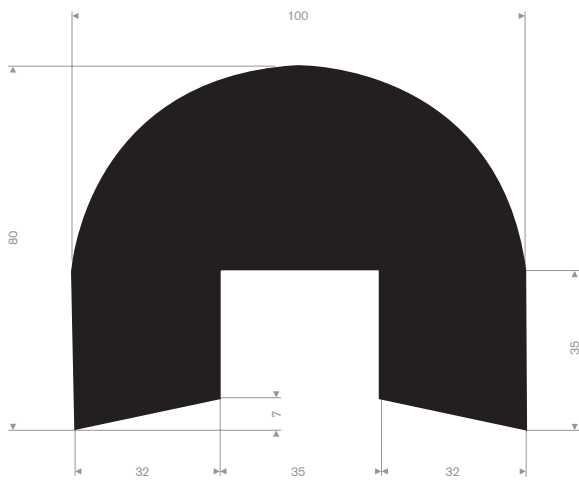

D-fenderblokken zonder boorgaten

Artikelcode	Lengte (mm)	Breedte (mm)	Hoogte (mm)	Kwaliteit	Hardheid
21501435	400	80	82	EPDM	70° Shore

Fenderprofielen op rol

Artikelcode	Lengte (mm)	Breedte (mm)	Hoogte (mm)	Kwaliteit	Hardheid
21108810	5000	100	80	EPDM	70° Shore
21528070	10000	80	70	EPDM	70° Shore