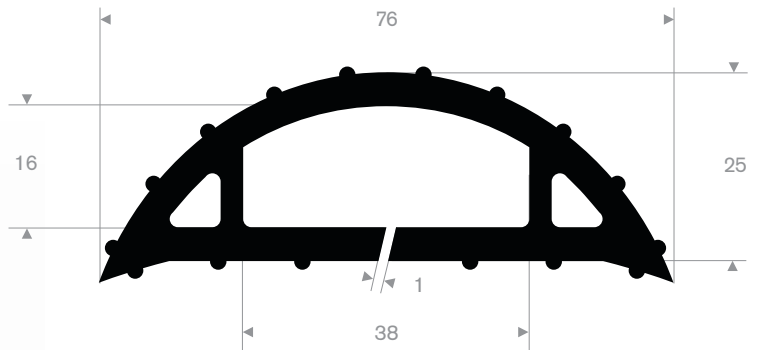

Artikelcode	Rollengte (m)	Breedte (mm)	Hoogte (mm)	Gewicht (kg)
21500472	9	76	25	9