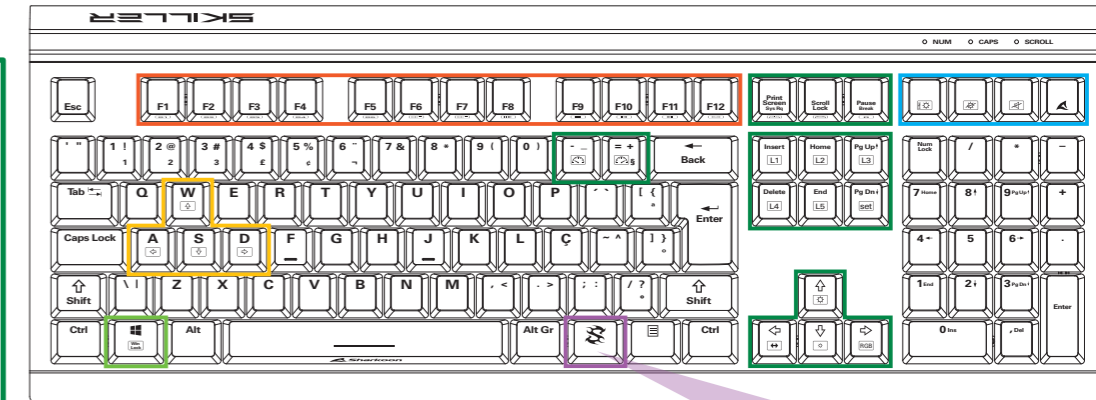

Função de teclas com ações multimídia predefinida

Perfis de iluminação

Volume +

Volume -

Play / Pause

Parar

Faixa anterior

Próxima faixa

E-mail

As funções das teclas de seta são intercambiáveis com as teclas WASD

Alterar WASD e Teclas seta

Função de bloquear teclas

Tecla do windows bloqueada

Funções adicionais

Iluminação sincronizada

Iluminação desligada

Mudo

Tecla macro

Efeito de iluminação

Frequência -

Frequência +

Edge Light cor

Edge Light efeito

Redefinir para o padrão de fábrica

Efeito de iluminação 1 - 3

Efeito de iluminação 4 - 6

Efeito de iluminação 7 - 9

Efeito de iluminação 10 - 12

Efeito de iluminação 13 - 15

Configurar perfis de iluminação

Mudando a direção do efeito

Brilho +

Brilho -

Alterar entre RGB e cores individuais