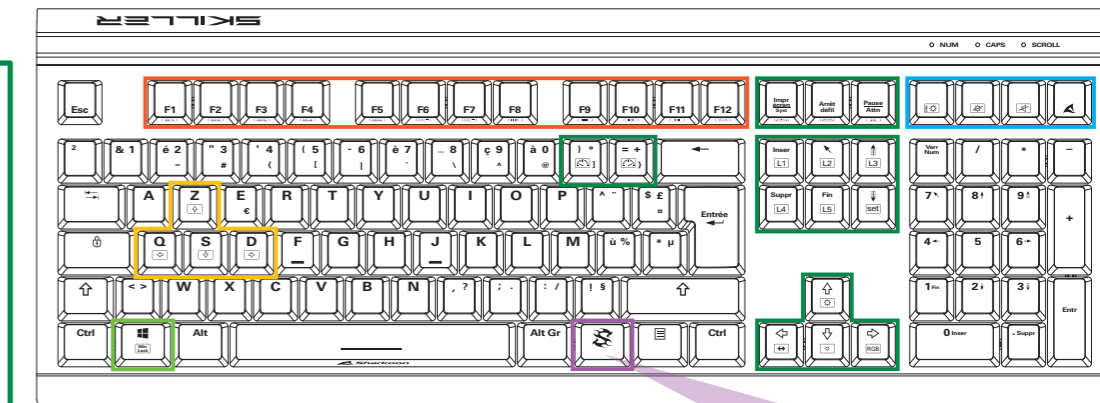

Touches de fonction avec actions multimédia pré-configurées

Fonctions des touches directionnelles interchangeables avec les touches ZQSD

Fonction verrouillage

Fonctions supplémentaires

Effet de lumière

Generale:	SKILLER SGK60 RED	SKILLER SGK60 BROWN	SKILLER SGK60 WHITE
■ Tecnologia dello switch:	Meccanica (Kailh BOX Red)	Meccanica (Kailh BOX Brown)	Meccanica (Kailh BOX White)
■ Illuminazione personalizzabile:	✓	✓	✓
■ Effetto illuminazione:	✓	✓	✓
■ Polling rate massimo:	1.000 Hz	1.000 Hz	1.000 Hz
■ Modalità gioco:	✓	✓	✓
■ Blocco:	Layout a 3 blocchi	Layout a 3 blocchi	Layout a 3 blocchi
■ Cavo rimovibile:	✓	✓	✓
■ Peso senza / incl. cavo:	1.014 / 1.056 g	1.014 / 1.056 g	1.014 / 1.056 g
■ Dimensioni (L x P x A):	45,0 x 16,4 x 3,8 cm	45,0 x 16,4 x 3,8 cm	45,0 x 16,4 x 3,8 cm
■ Sistemi operativi supportati:	Windows	Windows	Windows
Caratteristiche dei tasti:			
■ Tasti multimediali:	3	3	3
■ Tasti macro:	1	1	1
■ Tasti funzione con azioni multimediali predeterminate:	✓	✓	✓
■ Supporta N-Key Rollover:	✓	✓	✓
■ I tasti WASD possono essere intercambiati in tasti freccia e viceversa:	✓	✓	✓
■ Pressione tasto:	45 ± 15 g	60 ± 15 g	55 ± 15 g
■ Caratteristiche dello switch:	Lineare	Tattile	Tattile
■ Punto di pressione:	Impercettibile	Percettibile	Percettibile
■ Click Point:	Impercettibile	Impercettibile	Precisione rilevabile
■ Distanza dal punto di attuazione:	1,8 mm	1,8 mm	1,8 mm
■ Ciclo di vita dei tasti:	Minimo 80 milioni di battute per ogni tasto	Minimo 80 milioni di battute per ogni tasto	Minimo 80 milioni di battute per ogni tasto
Cavi e connettori:			
■ Connettore:	USB-C	USB-C	USB-C
■ Cavo rivestito in treccia di tessuto:	✓	✓	✓
■ Lunghezza cavo:	180 cm	180 cm	180 cm
■ Connettore USB placcato in oro:	✓	✓	✓
Software Properties:			
■ Gaming software:	✓	✓	✓
■ Tasti programmabili individualmente:	✓	✓	✓
■ Numero di profili:	20	20	20
■ Memoria integrata per i profili di gioco:	✓	✓	✓
■ Capacità della memoria integrata:	64 kB	64 kB	64 kB
Contenuto della confezione:	SKILLER SGK60, Manuale dell'utente, Cavo USB (180 cm), Set di tasti in PBT		