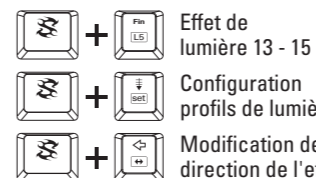

Effet de lumière