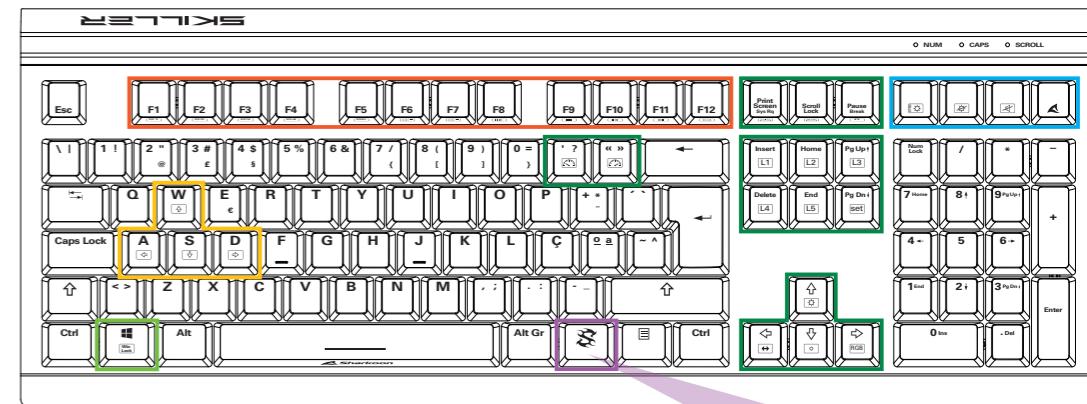

Função de teclas com ações multimídia predefinida

Perfis de iluminação

- F1 + [Icon] Volume +
- F2 + [Icon] Volume -
- F3 + [Icon] Play / Pause
- F4 + [Icon] Parar
- F5 + [Icon] Faixa anterior
- F6 + [Icon] Próxima faixa
- F7 + [Icon] E-mail

As funções das teclas de seta são intercambiáveis com as teclas WASD

Alterar WASD e Teclas seta

Função de bloquear teclas

Tecla do windows bloqueada

Funções adicionais

- [Icon] Iluminação sincronizada
- [Icon] Iluminação desligada
- [Icon] Mudo
- [Icon] Tecla macro

Efeito de iluminação

- [Icon] + [Icon] Freqüência -
- [Icon] + [Icon] Freqüência +
- [Icon] + [Icon] Edge Light cor
- [Icon] + [Icon] Edge Light efeito
- [Icon] + [Icon] Redefinir para o padrão de fábrica
- [Icon] + [Icon] Efeito de iluminação 1 - 3
- [Icon] + [Icon] Efeito de iluminação 4 - 6
- [Icon] + [Icon] Efeito de iluminação 7 - 9
- [Icon] + [Icon] Efeito de iluminação 10 - 12

- [Icon] + [Icon] Efeito de iluminação 13 - 15
- [Icon] + [Icon] Configurar perfis de iluminação
- [Icon] + [Icon] Mudando a direção do efeito
- [Icon] + [Icon] Brilho +
- [Icon] + [Icon] Brilho -
- [Icon] + [Icon] Alterar entre RGB e cores individuais