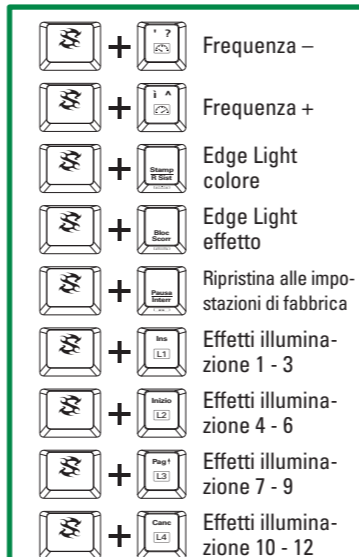

Tasti funzione con azioni multimediali predeterminate

I tasti WASD possono essere intercambiati in tasti freccia e viceversa

Disabilitazione tasti

Funzioni aggiuntive

Effetto illuminazione

General:	SKILLER SGK60 RED	SKILLER SGK60 BROWN	SKILLER SGK60 WHITE
■ Tecnología de interruptor:	Mecánico (Kailh BOX Red)	Mecánico (Kailh BOX Brown)	Mecánico (Kailh BOX White)
■ Iluminación graduable:	✓	✓	✓
■ Efecto de iluminación:	✓	✓	✓
■ Tasa máx. de sondeo:	1.000 Hz	1.000 Hz	1.000 Hz
■ Modo gaming:	✓	✓	✓
■ Bloques:	Diseño en 3 bloques	Diseño en 3 bloques	Diseño en 3 bloques
■ Cable extraíble:	✓	✓	✓
■ Peso sin / incl. cable:	1.014 / 1.056 g	1.014 / 1.056 g	1.014 / 1.056 g
■ Dimensiones (L x An x Al):	45,0 x 16,4 x 3,8 cm	45,0 x 16,4 x 3,8 cm	45,0 x 16,4 x 3,8 cm
■ Sistemas operativos compatibles:	Windows	Windows	Windows
Propiedades de las teclas:			
■ Teclas multimedia:	3	3	3
■ Teclas Macro:	1	1	1
■ Teclas de función con acciones multimedia predeterminadas:	✓	✓	✓
■ Soporte N-Key Rollover:	✓	✓	✓
■ Las funciones de las teclas con flecha se pueden intercambiar con la sección WASD:	✓	✓	✓
■ Fuerza operativa:	45 ± 15 g	60 ± 15 g	55 ± 15 g
■ Interruptor:	Lineal	Táctil	Táctil
■ Punto de conexión:	Indetectable	Detectable	Detectable
■ Clic point:	Indetectable	Indetectable	Con exactitud detectable
■ Distancia al punto de actuación:	1,8 mm	1,8 mm	1,8 mm
■ Ciclos operativos de vida de las teclas:	Mín. 80 millones de pulsaciones	Mín. 80 millones de pulsaciones	Mín. 80 millones de pulsaciones
Cable y conectores:			
■ Conector:	USB-C	USB-C	USB-C
■ Cable trenzado textil:	✓	✓	✓
■ Longitud de cable:	180 cm	180 cm	180 cm
■ Conector USB chapado en oro:	✓	✓	✓
Propiedades del software:			
■ Software para juego:	✓	✓	✓
■ Funciones de configuración individual de teclas:	✓	✓	✓
■ Número de perfiles:	20	20	20
■ Memoria integrada para perfiles de juego:	✓	✓	✓
■ Capacidad de la memoria integrada:	64 kB	64 kB	64 kB
Contenidos del paquete:	SKILLER SGK60, Manual, Cable USB (180 cm), Set de casquetes PBT		