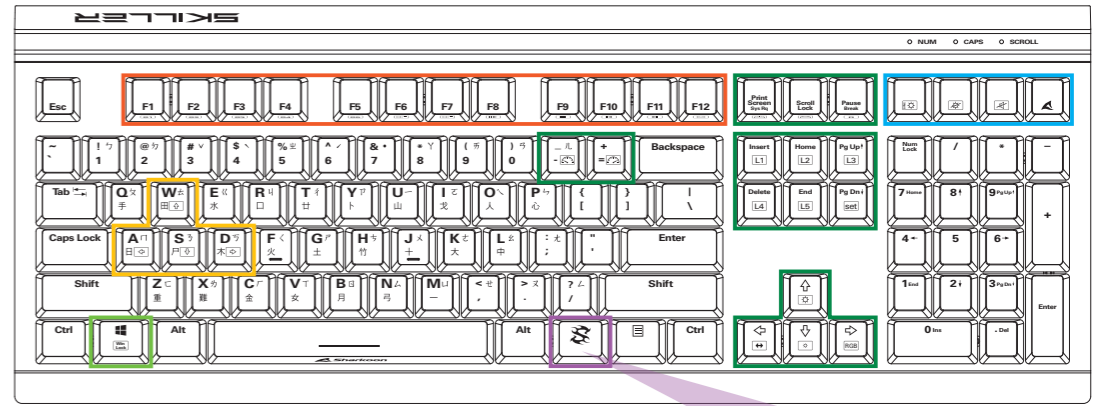

方向鍵與 WASD 鍵互換

WASD 鍵與方向鍵功能互換

按鍵鎖定功能
關閉 Windows 鍵功能

附加功能

- 發光功能同步
- 關閉發光功能
- 靜音
- 巨集鍵

背光效果

- 頻率 -
- 頻率 +
- Edge Light 顏色
- Edge Light 燈效
- 恢復原廠預設
- 背光效果 1 - 3
- 背光效果 4 - 6
- 背光效果 7 - 9
- 背光效果 10 - 12

- 亮度 +
- 亮度 -
- 切換 RGB 色及單色
- 背光效果 13 - 15
- 設定背光效果設定檔
- 改變燈效方向