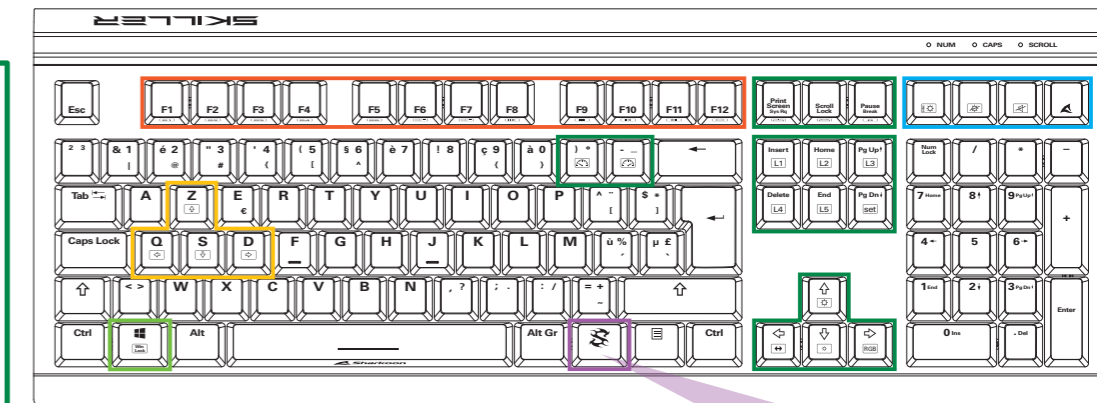

Functietoetsen met voorgeprogrammeerde multimedia-acties

	+	F1	Verlichting profielen		+	F7	Volume -	
	+	F2			+	F8	Play / Pause	
	+	F3			+	F9	Stop	
	+	F4			+	F10	Vorige titel	
	+	F5			+	F11	Volgende titel	
	+	F6		Volume +		+	F12	E-mail

Pijltoetsen zijn verwisselbaar met de WASD-toetsen

	+	Z	QZSD en pijltjes-toetsen omwisselen

Sleutelvergrendeling functie

	+		Windows vergrendeling

Extra functie

	Verlichtings-synchronisatie
	Verlichting uit
	Mute
	Macrotoets

Lichteffecten

	+		Frequentie -
	+		Frequentie +
	+		Edge Light Kleur
	+		Edge Light Effect
	+		Fabrieksinstellingen terugzetten
	+		Lichteffect 1 - 3
	+		Lichteffect 4 - 6
	+		Lichteffect 7 - 9
	+		Lichteffect 10 - 12

	+		End	Lichteffect 13 - 15		+		Helderheid +
	+		Pg Dn	Verlichtingsprofielen configureren		+		Helderheid -
	+			Veranderende richting van effect		+		Schakel tussen RGB en enkele kleuren