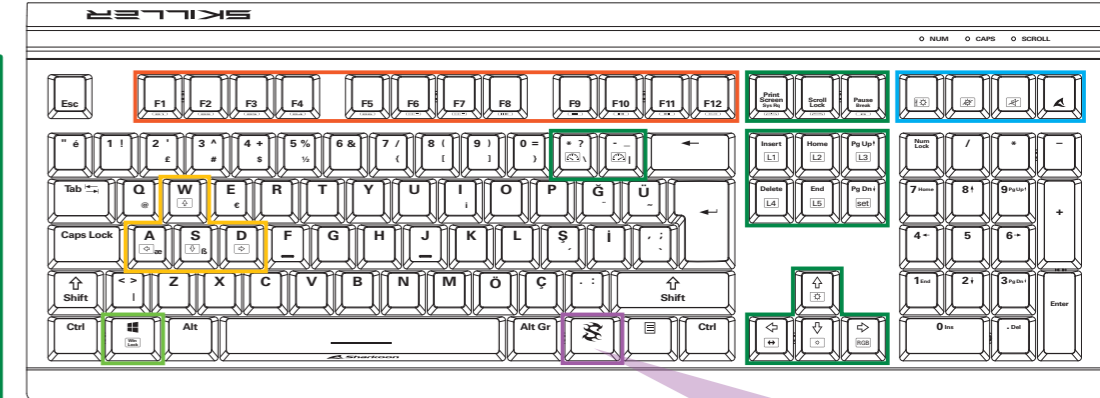

Önceden Ayarlanmış Multimedia İşlemleriyle Fonksiyon Tuşları

Aydınlatma Profilleri	Sesi Arttır	Sesi Azalt	Oynat / Durdur	Durdur	Önceki Parça	Sonraki Parça	E-mail
+	+	+	+	+	+	+	+

Ok Tuşları İşlevleri WASD Bölümüyle Değiştirilebilir

+	WASD ve Ok Tuşlarını Değiştirir

Tuş Kilitli İşlevi

+	Windows Tuş Kilitli

Ek Fonksiyonlar

	Sync Aydınlatma
	Aydınlatma Kapalı
	Sessiz
	Makro tuşu

Aydınlatma Efekti

+	Sıklık -
+	Sıklık +
+	Edge Light Renk
+	Edge Light Efekt
+	Fabrika Ayarlarına Sıfırla
+	Aydınlatma Efekti 1 - 3
+	Aydınlatma Efekti 4 - 6
+	Aydınlatma Efekti 7 - 9
+	Aydınlatma Efekti 10 - 12

+	Aydınlatma Efekti 13 - 15	+	Parlaklık +
+	Aydınlatma Profilleri Kurma	+	Parlaklık -
+	Efekt Yönünü Değiştirme	+	RGB ve tek renkler arasında geçiş yap