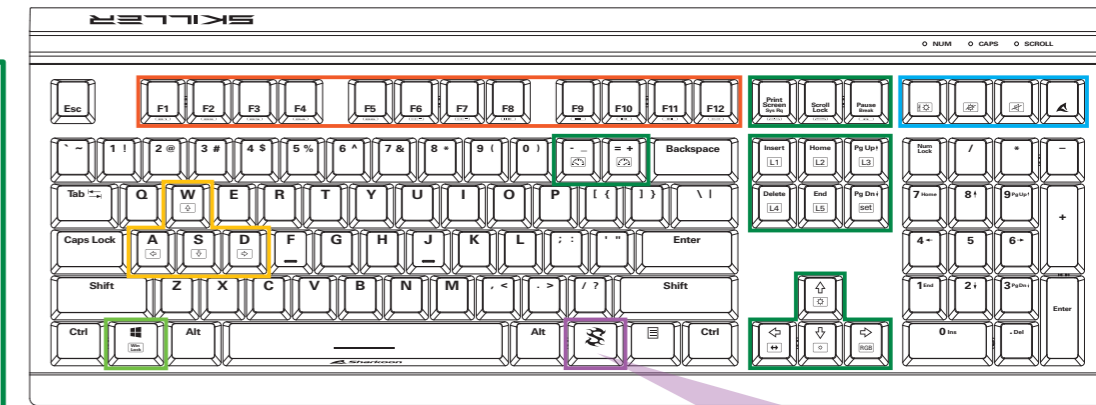

Function Keys with Preset Multimedia Actions

Arrow Keys Functions are Interchangeable with the WASD Section

Additional Functions

Lighting Effect

Allgemein:	SKILLER SGK60 RED	SKILLER SGK60 BROWN	SKILLER SGK60 WHITE
■ Schaltertechnologie:	Mechanisch (Kailh BOX Red)	Mechanisch (Kailh BOX Brown)	Mechanisch (Kailh BOX White)
■ Anpassbare Beleuchtung:	✓	✓	✓
■ Beleuchtungseffekt:	✓	✓	✓
■ Max. Polling-Rate:	1.000 Hz	1.000 Hz	1.000 Hz
■ Gaming-Modus:	✓	✓	✓
■ Block:	3-Block-Layout	3-Block-Layout	3-Block-Layout
■ Abnehmbares Kabel:	✓	✓	✓
■ Gewicht ohne / mit Kabel:	1.014 / 1.056 g	1.014 / 1.056 g	1.014 / 1.056 g
■ Abmessungen (L x B x H):	45,0 x 16,4 x 3,8 cm	45,0 x 16,4 x 3,8 cm	45,0 x 16,4 x 3,8 cm
■ Unterstützte Betriebssysteme:	Windows	Windows	Windows
Tasten-Eigenschaften:			
■ Multimedia-Tasten:	3	3	3
■ Makro-Tasten:	1	1	1
■ Funktionstasten mit voreingestellten Multimedia-Aktionen:	✓	✓	✓
■ N-Key-Rollover-Unterstützung:	✓	✓	✓
■ Austauschbare Funktion der Pfeiltasten mit WASD-Sektion:	✓	✓	✓
■ Betätigungskraft:	45 ± 15 g	60 ± 15 g	55 ± 15 g
■ Schaltercharakteristik:	Linear	Taktil	Taktil
■ Umschaltpunkt:	Nicht spürbar	Spürbar	Spürbar
■ Klickpunkt:	Nicht spürbar	Nicht spürbar	Präzise spürbar
■ Weg bis Schaltpunkt:	1,8 mm	1,8 mm	1,8 mm
■ Lebensdauer der Tasten:	Min. 80 Millionen Anschläge	Min. 80 Millionen Anschläge	Min. 80 Millionen Anschläge
Kabel und Anschlüsse:			
■ Anschluss:	USB-C	USB-C	USB-C
■ Textilmanteltes Kabel:	✓	✓	✓
■ Kabellänge:	180 cm	180 cm	180 cm
■ Goldbeschichteter USB-Stecker:	✓	✓	✓
Software-Eigenschaften:			
■ Gaming-Software:	✓	✓	✓
■ Individuell konfigurierbare Tastenfunktionen:	✓	✓	✓
■ Anzahl Profile:	20	20	20
■ Onboard-Speicher für Spiel-Profile:	✓	✓	✓
■ Kapazität des Onboard-Speichers:	64 kB	64 kB	64 kB
Verpackungsinhalt:	SKILLER SGK60, Anleitung, USB-Kabel (180 cm), PBT-Tastenkappenset		