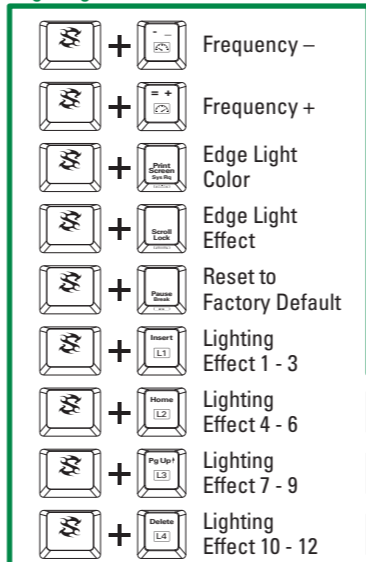

Function Keys with Preset Multimedia Actions

Arrow Keys Functions are Interchangeable with the WASD Section

Additional Functions

Lighting Effect

Allgemein:	SKILLER SGK60 RED	SKILLER SGK60 BROWN	SKILLER SGK60 WHITE
■ Schaltertechnologie:	Mechanisch (Kailh BOX Red)	Mechanisch (Kailh BOX Brown)	Mechanisch (Kailh BOX White)
■ Anpassbare Beleuchtung:	✓	✓	✓
■ Beleuchtungseffekt:	✓	✓	✓
■ Max. Polling-Rate:	1.000 Hz	1.000 Hz	1.000 Hz
■ Gaming-Modus:	✓	✓	✓
■ Block:	3-Block-Layout	3-Block-Layout	3-Block-Layout
■ Abnehmbares Kabel:	✓	✓	✓
■ Gewicht ohne / mit Kabel:	1.014 / 1.056 g	1.014 / 1.056 g	1.014 / 1.056 g
■ Abmessungen (L x B x H):	45,0 x 16,4 x 3,8 cm	45,0 x 16,4 x 3,8 cm	45,0 x 16,4 x 3,8 cm
■ Unterstützte Betriebssysteme:	Windows	Windows	Windows
Tasten-Eigenschaften:			
■ Multimedia-Tasten:	3	3	3
■ Makro-Tasten:	1	1	1
■ Funktionstasten mit voreingestellten Multimedia-Aktionen:	✓	✓	✓
■ N-Key-Rollover-Unterstützung:	✓	✓	✓
■ Austauschbare Funktion der Pfeiltasten mit WASD-Sektion:	✓	✓	✓
■ Betätigungskraft:	45 ± 15 g	60 ± 15 g	55 ± 15 g
■ Schaltercharakteristik:	Linear	Taktil	Taktil
■ Umschaltpunkt:	Nicht spürbar	Spürbar	Spürbar
■ Klickpunkt:	Nicht spürbar	Nicht spürbar	Präzise spürbar
■ Weg bis Schaltpunkt:	1,8 mm	1,8 mm	1,8 mm
■ Lebensdauer der Tasten:	Min. 80 Millionen Anschläge	Min. 80 Millionen Anschläge	Min. 80 Millionen Anschläge
Kabel und Anschlüsse:			
■ Anschluss:	USB-C	USB-C	USB-C
■ Textilmanteltes Kabel:	✓	✓	✓
■ Kabellänge:	180 cm	180 cm	180 cm
■ Goldbeschichteter USB-Stecker:	✓	✓	✓
Software-Eigenschaften:			
■ Gaming-Software:	✓	✓	✓
■ Individuell konfigurierbare Tastenfunktionen:	✓	✓	✓
■ Anzahl Profile:	20	20	20
■ Onboard-Speicher für Spiel-Profile:	✓	✓	✓
■ Kapazität des Onboard-Speichers:	64 kB	64 kB	64 kB
Verpackungsinhalt:	SKILLER SGK60, Anleitung, USB-Kabel (180 cm), PBT-Tastenkappenset		