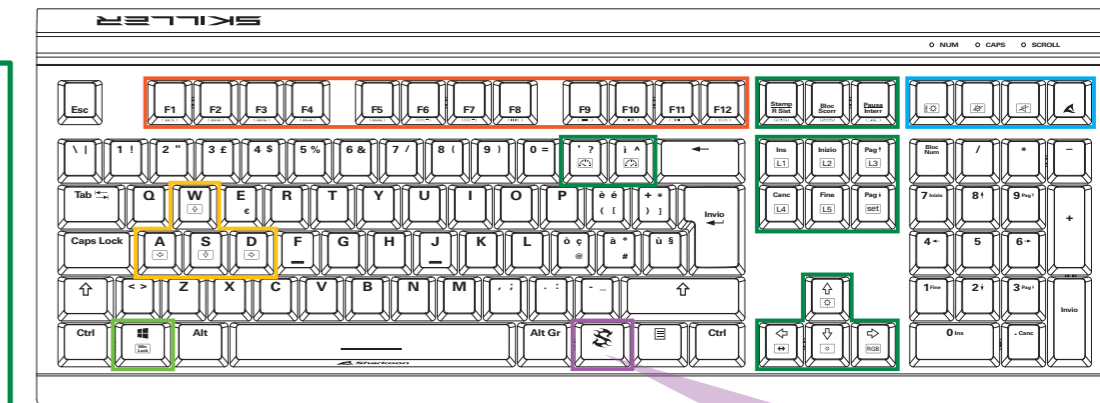

Tasti funzione con azioni multimediali predeterminate

I tasti WASD possono essere intercambiati in tasti freccia e viceversa

Disabilitazione tasti

Funzioni aggiuntive

Effetto illuminazione

General:	SKILLER SGK60 RED	SKILLER SGK60 BROWN	SKILLER SGK60 WHITE
■ Tecnología de interruptor:	Mecánico (Kailh BOX Red)	Mecánico (Kailh BOX Brown)	Mecánico (Kailh BOX White)
■ Iluminación graduable:	✓	✓	✓
■ Efecto de iluminación:	✓	✓	✓
■ Tasa máx. de sondeo:	1.000 Hz	1.000 Hz	1.000 Hz
■ Modo gaming:	✓	✓	✓
■ Bloques:	Diseño en 3 bloques	Diseño en 3 bloques	Diseño en 3 bloques
■ Cable extraíble:	✓	✓	✓
■ Peso sin / incl. cable:	1.014 / 1.056 g	1.014 / 1.056 g	1.014 / 1.056 g
■ Dimensiones (L x An x Al):	45,0 x 16,4 x 3,8 cm	45,0 x 16,4 x 3,8 cm	45,0 x 16,4 x 3,8 cm
■ Sistemas operativos compatibles:	Windows	Windows	Windows
Propiedades de las teclas:			
■ Teclas multimedia:	3	3	3
■ Teclas Macro:	1	1	1
■ Teclas de función con acciones multimedia predeterminadas:	✓	✓	✓
■ Soporte N-Key Rollover:	✓	✓	✓
■ Las funciones de las teclas con flecha se pueden intercambiar con la sección WASD:	✓	✓	✓
■ Fuerza operativa:	45 ± 15 g	60 ± 15 g	55 ± 15 g
■ Interruptor:	Lineal	Táctil	Táctil
■ Punto de conexión:	Indetectable	Detectable	Detectable
■ Clic point:	Indetectable	Indetectable	Con exactitud detectable
■ Distancia al punto de actuación:	1,8 mm	1,8 mm	1,8 mm
■ Ciclos operativos de vida de las teclas:	Mín. 80 millones de pulsaciones	Mín. 80 millones de pulsaciones	Mín. 80 millones de pulsaciones
Cable y conectores:			
■ Conector:	USB-C	USB-C	USB-C
■ Cable trenzado textil:	✓	✓	✓
■ Longitud de cable:	180 cm	180 cm	180 cm
■ Conector USB chapado en oro:	✓	✓	✓
Propiedades del software:			
■ Software para juego:	✓	✓	✓
■ Funciones de configuración individual de teclas:	✓	✓	✓
■ Número de perfiles:	20	20	20
■ Memoria integrada para perfiles de juego:	✓	✓	✓
■ Capacidad de la memoria integrada:	64 kB	64 kB	64 kB
Contenidos del paquete:	SKILLER SGK60, Manual, Cable USB (180 cm), Set de casquetes PBT		