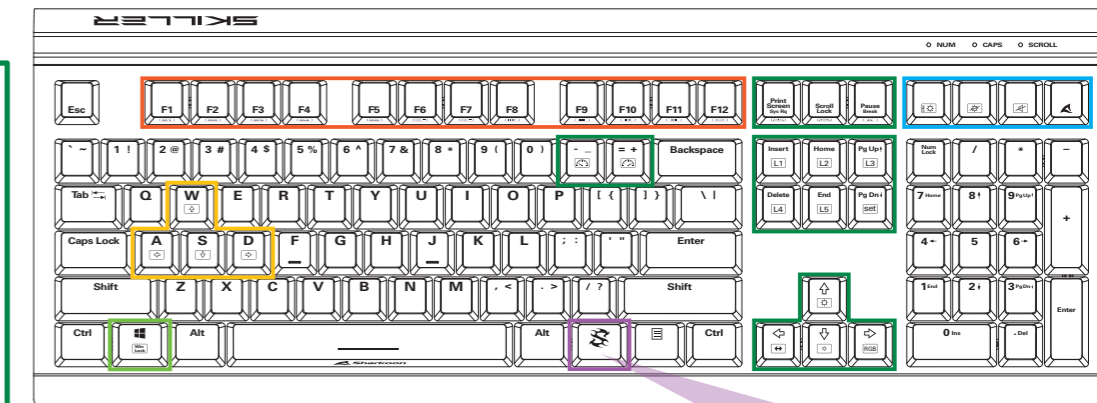

マルチメディア動作がプリセットされたファンクションキー

方向キーは WASD キーと交換可能

追加機能

ライト効果

DETAILED MANUAL AND SOFTWARE

Sharkoon Technologies GmbH
Grüninger Weg 48
35415 Pohlheim
Germany

© Sharkoon Technologies 2021