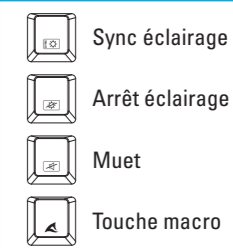

Fonctions supplémentaires