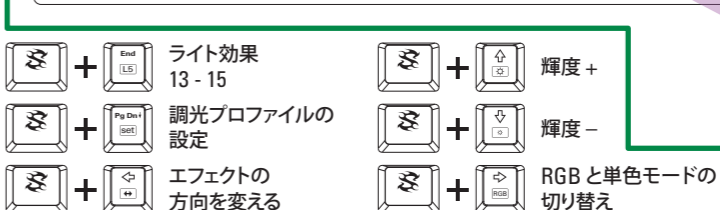

基本情報:	SKILLER SGK60 RED	SKILLER SGK60 BROWN	SKILLER SGK60 WHITE
■ スイッチ技術:	メカニカル (Kailh BOX Red)	メカニカル (Kailh BOX Brown)	メカニカル (Kailh BOX White)
■ 調整可能なイルミネーション:	✓	✓	✓
■ ライト効果:	✓	✓	✓
■ 最大ボーリングレート:	1,000 Hz	1,000 Hz	1,000 Hz
■ゲーミングモード:	✓	✓	✓
■ ブロック:	3ブロックレイアウト	3ブロックレイアウト	3ブロックレイアウト
■ 取り外し可能なケーブル:	✓	✓	✓
■ ケーブルを除く/ケーブルを含む重量:	1,014 / 1,056 g	1,014 / 1,056 g	1,014 / 1,056 g
■ 寸法 (L x W x H):	45.0 x 16.4 x 3.8 cm	45.0 x 16.4 x 3.8 cm	45.0 x 16.4 x 3.8 cm
■ 対応 OS:	Windows	Windows	Windows
キーのプロパティ:			
■ マルチメディアキー:	3	3	3
■ マクロキー:	1	1	1
■ マルチメディア動作がプリセットされたファンクションキー:	✓	✓	✓
■ Nキーロールオーバー対応:	✓	✓	✓
■ 方向キーは WASD キーと交換可能:	✓	✓	✓
■ 作動力:	45 ± 15 g	60 ± 15 g	55 ± 15 g
■ スイッチ:	リニア	Tactile	Tactile
■ リセットポイント:	検出不可能	検出可能	検出可能
■ クリックプレッシャーポイント:	検出不可能	検出不可能	正確に検出可能
■ 作動接点までの距離:	1.8 mm	1.8 mm	1.8 mm
■ キーの動作寿命:	最小 8000 万回のキーストローク	最小 8000 万回のキーストローク	最小 8000 万回のキーストローク
ケーブルとコネクタ:			
■ コネクタ:	USB-C	USB-C	USB-C
■ 繊維編組ケーブル:	✓	✓	✓
■ ケーブル長さ:	180 cm	180 cm	180 cm
■ 金メッキ USB プラグ:	✓	✓	✓
ソフトウェアのプロパティ:			
■ゲーミングソフトウェア:	✓	✓	✓
■ 個別に設定可能なキー機能:	✓	✓	✓
■ プロファイル保存数:	20	20	20
■ ゲームプロファイル保存用の内蔵メモリ:	✓	✓	✓
■ 内蔵メモリの容量:	64 kB	64 kB	64 kB
パッケージ内容:	SKILLER SGK60, マニュアル, USB ケーブル (180 cm), PBT キーキャップセット		

マルチメディア動作がプリセットされたファンクションキー

方向キーは WASD キーと交換可能

追加機能

ライト効果

DETAILED MANUAL AND SOFTWARE

Sharkoon Technologies GmbH
Grüninger Weg 48
35415 Pohlheim
Germany

© Sharkoon Technologies 2021