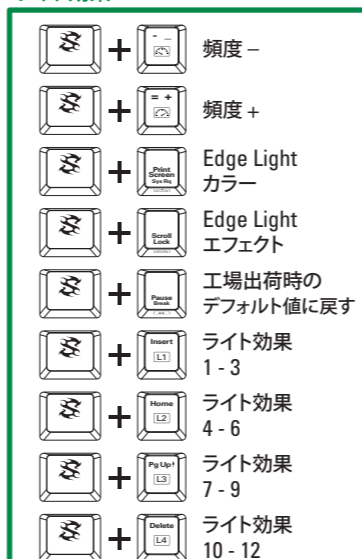

基本情報:	SKILLER SGK60 RED	SKILLER SGK60 BROWN	SKILLER SGK60 WHITE
■ スイッチ技術:	メカニカル (Kailh BOX Red)	メカニカル (Kailh BOX Brown)	メカニカル (Kailh BOX White)
■ 調整可能なイルミネーション:	✓	✓	✓
■ ライト効果:	✓	✓	✓
■ 最大ボーリングレート:	1,000 Hz	1,000 Hz	1,000 Hz
■ゲーミングモード:	✓	✓	✓
■ ブロック:	3ブロックレイアウト	3ブロックレイアウト	3ブロックレイアウト
■ 取り外し可能なケーブル:	✓	✓	✓
■ ケーブルを除く/ケーブルを含む重量:	1,014 / 1,056 g	1,014 / 1,056 g	1,014 / 1,056 g
■ 寸法 (L x W x H):	45.0 x 16.4 x 3.8 cm	45.0 x 16.4 x 3.8 cm	45.0 x 16.4 x 3.8 cm
■ 対応 OS:	Windows	Windows	Windows
キーのプロパティ:			
■ マルチメディアキー:	3	3	3
■ マクロキー:	1	1	1
■ マルチメディア動作がプリセットされたファンクションキー:	✓	✓	✓
■ Nキーロールオーバー対応:	✓	✓	✓
■ 方向キーは WASD キーと交換可能:	✓	✓	✓
■ 作動力:	45 ± 15 g	60 ± 15 g	55 ± 15 g
■ スイッチ:	リニア	Tactile	Tactile
■ リセットポイント:	検出不可能	検出可能	検出可能
■ クリックプレッシャーポイント:	検出不可能	検出不可能	正確に検出可能
■ 作動接点までの距離:	1.8 mm	1.8 mm	1.8 mm
■ キーの動作寿命:	最小 8000 万回のキーストローク	最小 8000 万回のキーストローク	最小 8000 万回のキーストローク
ケーブルとコネクタ:			
■ コネクタ:	USB-C	USB-C	USB-C
■ 繊維編組ケーブル:	✓	✓	✓
■ ケーブル長さ:	180 cm	180 cm	180 cm
■ 金メッキ USB プラグ:	✓	✓	✓
ソフトウェアのプロパティ:			
■ゲーミングソフトウェア:	✓	✓	✓
■ 個別に設定可能なキー機能:	✓	✓	✓
■ プロファイル保存数:	20	20	20
■ ゲームプロファイル保存用の内蔵メモリ:	✓	✓	✓
■ 内蔵メモリの容量:	64 kB	64 kB	64 kB
パッケージ内容:	SKILLER SGK60, マニュアル, USB ケーブル (180 cm), PBT キーキャップセット		

マルチメディア動作がプリセットされたファンクションキー

方向キーは WASD キーと交換可能

追加機能

ライト効果

DETAILED MANUAL AND SOFTWARE

Sharkoon Technologies GmbH
Grüninger Weg 48
35415 Pohlheim
Germany

© Sharkoon Technologies 2021