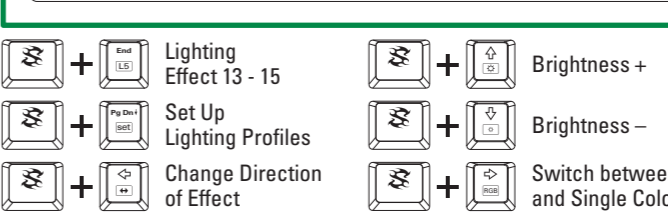

Function Keys with Preset Multimedia Actions

Arrow Keys Functions are Interchangeable with the WASD Section

Additional Functions

Lighting Effect

Allgemein:	SKILLER SGK60 RED	SKILLER SGK60 BROWN	SKILLER SGK60 WHITE
■ Schaltertechnologie:	Mechanisch (Kailh BOX Red)	Mechanisch (Kailh BOX Brown)	Mechanisch (Kailh BOX White)
■ Anpassbare Beleuchtung:	✓	✓	✓
■ Beleuchtungseffekt:	✓	✓	✓
■ Max. Polling-Rate:	1.000 Hz	1.000 Hz	1.000 Hz
■ Gaming-Modus:	✓	✓	✓
■ Block:	3-Block-Layout	3-Block-Layout	3-Block-Layout
■ Abnehmbares Kabel:	✓	✓	✓
■ Gewicht ohne / mit Kabel:	1.014 / 1.056 g	1.014 / 1.056 g	1.014 / 1.056 g
■ Abmessungen (L x B x H):	45,0 x 16,4 x 3,8 cm	45,0 x 16,4 x 3,8 cm	45,0 x 16,4 x 3,8 cm
■ Unterstützte Betriebssysteme:	Windows	Windows	Windows
Tasten-Eigenschaften:			
■ Multimedia-Tasten:	3	3	3
■ Makro-Tasten:	1	1	1
■ Funktionstasten mit voreingestellten Multimedia-Aktionen:	✓	✓	✓
■ N-Key-Rollover-Unterstützung:	✓	✓	✓
■ Austauschbare Funktion der Pfeiltasten mit WASD-Sektion:	✓	✓	✓
■ Betätigungskraft:	45 ± 15 g	60 ± 15 g	55 ± 15 g
■ Schaltercharakteristik:	Linear	Taktil	Taktil
■ Umschaltpunkt:	Nicht spürbar	Spürbar	Spürbar
■ Klickpunkt:	Nicht spürbar	Nicht spürbar	Präzise spürbar
■ Weg bis Schaltpunkt:	1,8 mm	1,8 mm	1,8 mm
■ Lebensdauer der Tasten:	Min. 80 Millionen Anschläge	Min. 80 Millionen Anschläge	Min. 80 Millionen Anschläge
Kabel und Anschlüsse:			
■ Anschluss:	USB-C	USB-C	USB-C
■ Textilmanteltes Kabel:	✓	✓	✓
■ Kabellänge:	180 cm	180 cm	180 cm
■ Goldbeschichteter USB-Stecker:	✓	✓	✓
Software-Eigenschaften:			
■ Gaming-Software:	✓	✓	✓
■ Individuell konfigurierbare Tastenfunktionen:	✓	✓	✓
■ Anzahl Profile:	20	20	20
■ Onboard-Speicher für Spiel-Profile:	✓	✓	✓
■ Kapazität des Onboard-Speichers:	64 kB	64 kB	64 kB
Verpackungsinhalt:	SKILLER SGK60, Anleitung, USB-Kabel (180 cm), PBT-Tastenkappenset		