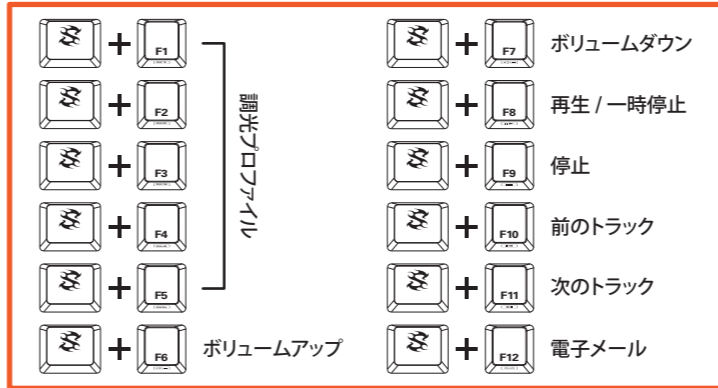

基本情報:	SKILLER SGK60 RED	SKILLER SGK60 BROWN	SKILLER SGK60 WHITE
■ スイッチ技術:	メカニカル (Kailh BOX Red)	メカニカル (Kailh BOX Brown)	メカニカル (Kailh BOX White)
■ 調整可能なイルミネーション:	✓	✓	✓
■ ライト効果:	✓	✓	✓
■ 最大ボーリングレート:	1,000 Hz	1,000 Hz	1,000 Hz
■ゲーミングモード:	✓	✓	✓
■ ブロック:	3ブロックレイアウト	3ブロックレイアウト	3ブロックレイアウト
■ 取り外し可能なケーブル:	✓	✓	✓
■ ケーブルを除く/ケーブルを含む重量:	1,014 / 1,056 g	1,014 / 1,056 g	1,014 / 1,056 g
■ 寸法 (L x W x H):	45.0 x 16.4 x 3.8 cm	45.0 x 16.4 x 3.8 cm	45.0 x 16.4 x 3.8 cm
■ 対応 OS:	Windows	Windows	Windows
キーのプロパティ:			
■ マルチメディアキー:	3	3	3
■ マクロキー:	1	1	1
■ マルチメディア動作がプリセットされたファンクションキー:	✓	✓	✓
■ Nキーロールオーバー対応:	✓	✓	✓
■ 方向キーは WASD キーと交換可能:	✓	✓	✓
■ 作動力:	45 ± 15 g	60 ± 15 g	55 ± 15 g
■ スイッチ:	リニア	Tactile	Tactile
■ リセットポイント:	検出不可能	検出可能	検出可能
■ クリックプレッシャーポイント:	検出不可能	検出不可能	正確に検出可能
■ 作動接点までの距離:	1.8 mm	1.8 mm	1.8 mm
■ キーの動作寿命:	最小 8000 万回のキーストローク	最小 8000 万回のキーストローク	最小 8000 万回のキーストローク
ケーブルとコネクタ:			
■ コネクタ:	USB-C	USB-C	USB-C
■ 繊維編組ケーブル:	✓	✓	✓
■ ケーブル長さ:	180 cm	180 cm	180 cm
■ 金メッキ USB プラグ:	✓	✓	✓
ソフトウェアのプロパティ:			
■ゲーミングソフトウェア:	✓	✓	✓
■ 個別に設定可能なキー機能:	✓	✓	✓
■ プロファイル保存数:	20	20	20
■ ゲームプロファイル保存用の内蔵メモリ:	✓	✓	✓
■ 内蔵メモリの容量:	64 kB	64 kB	64 kB
パッケージ内容:	SKILLER SGK60, マニュアル, USB ケーブル (180 cm), PBT キーキャップセット		

マルチメディア動作がプリセットされたファンクションキー