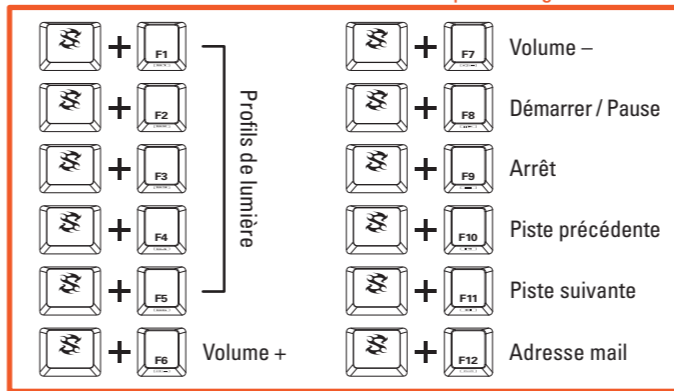

Touches de fonction avec actions multimédia pré-configurées