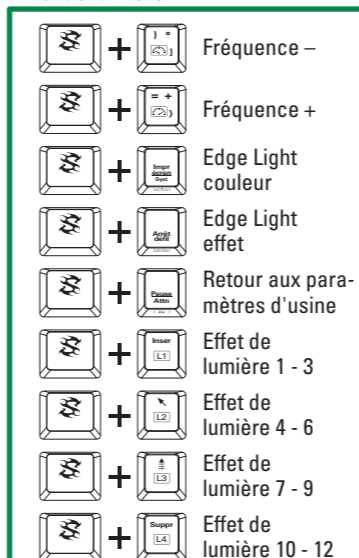

Effet de lumière