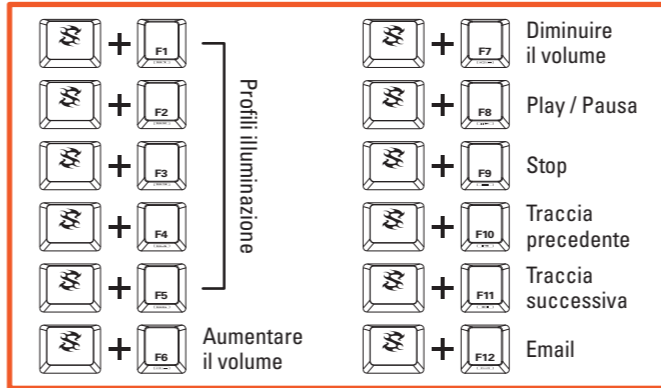

Tasti funzione con azioni multimediali predeterminate