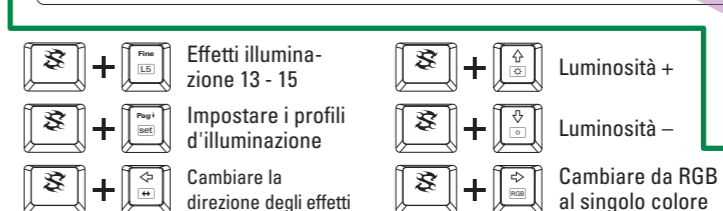

Tasti funzione con azioni multimediali predeterminate

I tasti WASD possono essere intercambiati in tasti freccia e viceversa

Disabilitazione tasti

Funzioni aggiuntive

Effetto illuminazione

General:	SKILLER SGK60 RED	SKILLER SGK60 BROWN	SKILLER SGK60 WHITE
■ Tecnología de interruptor:	Mecánico (Kailh BOX Red)	Mecánico (Kailh BOX Brown)	Mecánico (Kailh BOX White)
■ Iluminación graduable:	✓	✓	✓
■ Efecto de iluminación:	✓	✓	✓
■ Tasa máx. de sondeo:	1.000 Hz	1.000 Hz	1.000 Hz
■ Modo gaming:	✓	✓	✓
■ Bloques:	Diseño en 3 bloques	Diseño en 3 bloques	Diseño en 3 bloques
■ Cable extraíble:	✓	✓	✓
■ Peso sin / incl. cable:	1.014 / 1.056 g	1.014 / 1.056 g	1.014 / 1.056 g
■ Dimensiones (L x An x Al):	45,0 x 16,4 x 3,8 cm	45,0 x 16,4 x 3,8 cm	45,0 x 16,4 x 3,8 cm
■ Sistemas operativos compatibles:	Windows	Windows	Windows
Propiedades de las teclas:			
■ Teclas multimedia:	3	3	3
■ Teclas Macro:	1	1	1
■ Teclas de función con acciones multimedia predeterminadas:	✓	✓	✓
■ Soporte N-Key Rollover:	✓	✓	✓
■ Las funciones de las teclas con flecha se pueden intercambiar con la sección WASD:	✓	✓	✓
■ Fuerza operativa:	45 ± 15 g	60 ± 15 g	55 ± 15 g
■ Interruptor:	Lineal	Táctil	Táctil
■ Punto de conexión:	Indetectable	Detectable	Detectable
■ Clic point:	Indetectable	Indetectable	Con exactitud detectable
■ Distancia al punto de actuación:	1,8 mm	1,8 mm	1,8 mm
■ Ciclos operativos de vida de las teclas:	Mín. 80 millones de pulsaciones	Mín. 80 millones de pulsaciones	Mín. 80 millones de pulsaciones
Cable y conectores:			
■ Conector:	USB-C	USB-C	USB-C
■ Cable trenzado textil:	✓	✓	✓
■ Longitud de cable:	180 cm	180 cm	180 cm
■ Conector USB chapado en oro:	✓	✓	✓
Propiedades del software:			
■ Software para juego:	✓	✓	✓
■ Funciones de configuración individual de teclas:	✓	✓	✓
■ Número de perfiles:	20	20	20
■ Memoria integrada para perfiles de juego:	✓	✓	✓
■ Capacidad de la memoria integrada:	64 kB	64 kB	64 kB
Contenidos del paquete:	SKILLER SGK60, Manual, Cable USB (180 cm), Set de casquetes PBT		