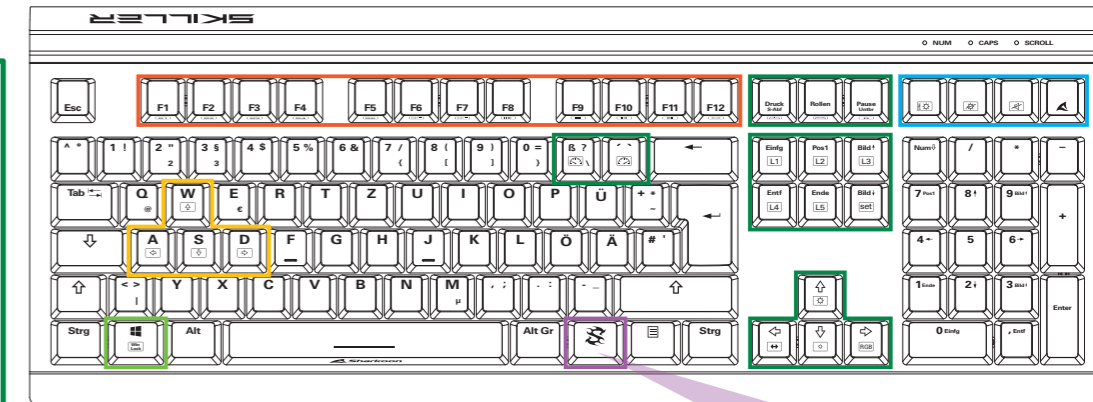

Funktionstasten mit voreingestellten Multimedia-Aktionen

Beleuchtungsprofile

- ⌨ + F1 Lautstärke +
- ⌨ + F2 Lautstärke -
- ⌨ + F3 Play / Pause
- ⌨ + F4 Stopp
- ⌨ + F4 Vorheriger Titel
- ⌨ + F5 Nächster Titel
- ⌨ + F6 E-Mail

Austauschbare Funktion der Pfeiltasten mit WASD-Sektion

⌨ + W Funktion WASD und Pfeiltasten austauschen

Tastensperre

⌨ + Windows Deaktivierung der Windows-Taste

Weitere Funktionen

- ⌨ Beleuchtungssynchronisation
- ⌨ Beleuchtung aus
- ⌨ Stumm
- ⌨ Makro-Taste

Beleuchtungseffekt

- ⌨ + B ? Frequenz -
- ⌨ + B ? Frequenz +
- ⌨ + Edge Light Farbe
- ⌨ + Edge Light Effekte
- ⌨ + Auf Werkseinstellungen zurücksetzen
- ⌨ + Ende L1 Beleuchtungseffekt 1 - 3
- ⌨ + Pos1 L2 Beleuchtungseffekt 4 - 6
- ⌨ + Bild1 L3 Beleuchtungseffekt 7 - 9
- ⌨ + End1 L4 Beleuchtungseffekt 10 - 12

- ⌨ + Ende L5 Beleuchtungseffekt 13 - 15
- ⌨ + Bild1 L6 Beleuchtungsprofile einrichten
- ⌨ + End1 L4 Richtungswechsel des Effekts
- ⌨ + Intensität +
- ⌨ + Intensität -
- ⌨ + Wechsel zwischen RGB-Beleuchtung und einzelner Farben