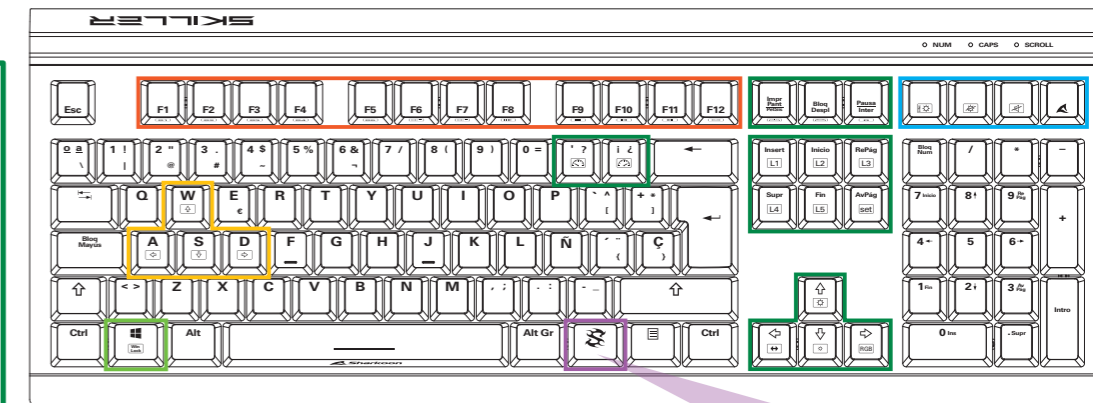

Teclas de función con acciones multimedia predeterminadas

Perfiles de iluminación

Subir volumen

Bajar volumen

Reproducir / Pausar

Stop

Pista anterior

Pista siguiente

E-mail

Las funciones de las teclas con flecha se pueden intercambiar con la sección WASD

Cambia WASD y teclas con flecha

Función de bloqueo de teclas

Tecla windows bloqueada

Funciones adicionales

Iluminación sincronizada

Iluminación apagada

Silencio

Tecla macro

Efecto de iluminación

Frecuencia -

Frecuencia +

Edge Light color

Edge Light efecto

Restablecer ajustes de fábrica

Efecto de iluminación 1 - 3

Efecto de iluminación 4 - 6

Efecto de iluminación 7 - 9

Efecto de iluminación 10 - 12

Efecto de iluminación 13 - 15

Ajuste de perfiles de iluminación

Cambiando la dirección del efecto

Brillo +

Brillo -

Cambiar entre RGB y colores de base