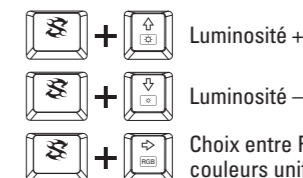

Effet de lumière