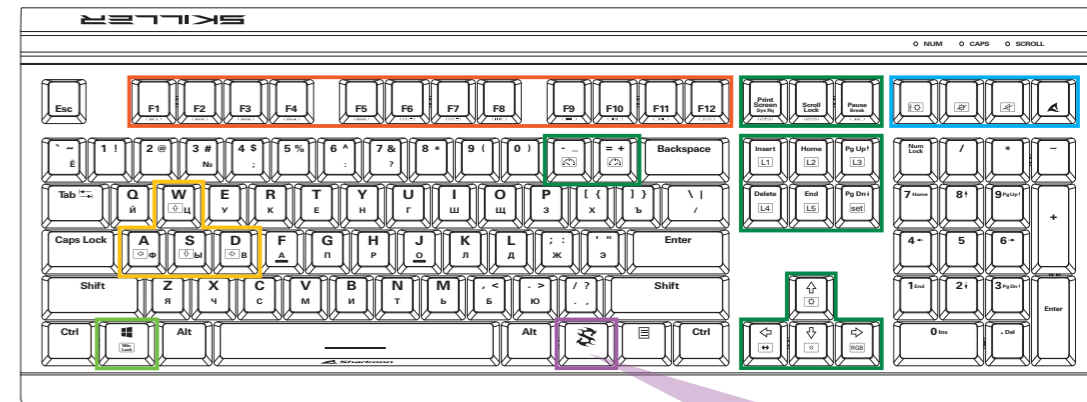

Удобные клавиши с предустановленными функциями управления мультимедиа

Профили освещения

- F1 + [Иконка] Звук тише
- F2 + [Иконка] Воспроизведение / Пауза
- F3 + [Иконка] Стоп
- F4 + [Иконка] Предыдущая песня
- F5 + [Иконка] Следующая песня
- F6 + [Иконка] Адрес электронной почты
- F7 + [Иконка] Звук громче
- F8 + [Иконка]
- F9 + [Иконка]
- F10 + [Иконка]
- F11 + [Иконка]
- F12 + [Иконка]

Клавиши стрелок могут быть переназначены с клавишами WASD

Изменение WASD и клавиш-стрелок

Функция блокировки клавиш

Блокировка клавиши Windows

Дополнительные настройки

- [Иконка] Синхронизация подсветки
- [Иконка] Подсветка отключена
- [Иконка] Выключение звука
- [Иконка] Клавиша макроса

Подсветка с эффектами

- [Иконка] + [Иконка] Частота -
- [Иконка] + [Иконка] Частота +
- [Иконка] + [Иконка] Edge Light цвет
- [Иконка] + [Иконка] Edge Light эффекта
- [Иконка] + [Иконка] Сброс до заводских настроек
- [Иконка] + [Иконка] Подсветка с эффектами 1-3
- [Иконка] + [Иконка] Подсветка с эффектами 4-6
- [Иконка] + [Иконка] Подсветка с эффектами 7-9
- [Иконка] + [Иконка] Подсветка с эффектами 10-12

- [Иконка] + [Иконка] Подсветка с эффектами 13-15
- [Иконка] + [Иконка] Настройка профилей освещения
- [Иконка] + [Иконка] Изменение направления эффекта
- [Иконка] + [Иконка] Яркость +
- [Иконка] + [Иконка] Яркость -
- [Иконка] + [Иконка] Переключение между RGB и одноцветными режимами