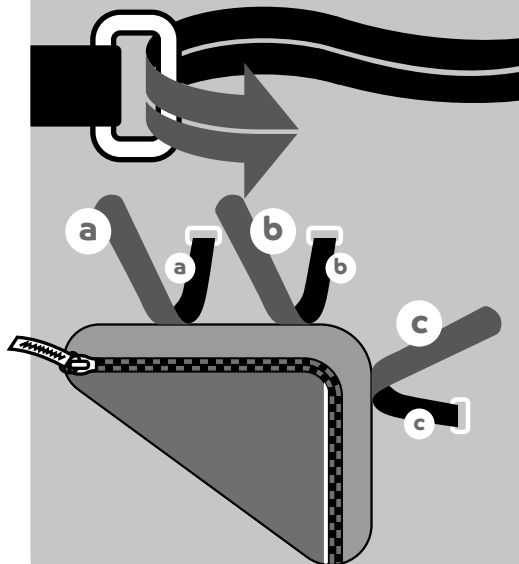

BASIL®

spread the cycling joy

How to mount the Basil triangle bag

product overview

terms & conditions

EN - May only be mounted by adults

1. Please make sure that you regularly check if the Basil products are properly and safely installed on your bicycle
2. The warranty will be no longer valid once modifications have been made to the product by its owner and/or when the product has not been assembled and/or used according to the instructions supplied.
3. Weather influences can affect the product.
4. When using Basil products, that are also compatible with / or can be mounted onto third-party products please make sure that the instructions with regards to assembly and/or use of the products supplied by the manufacturer are being followed. In this case Basil cannot be held liable for the assembly and/or the use of the products delivered by third parties

NL - Montage uitsluitend door volwassenen

1. De gebruiker dient regelmatig de bevestigingen van het Basil product aan de fiets te controleren.
2. Iedere vorm van garantie komt te vervallen zodra men wijzigingen aanbrengt aan het product, of het product niet conform de bijgeleverde aanwijzingen is gemonteerd en/of gebruikt.
3. Weersinvloeden kunnen invloed hebben op het product.
4. De gebruiker dient bij het gebruik van Basil producten, die tevens geschikt kunnen zijn voor montage op producten van derden, de aanwijzingen inzake montage en/of gebruik van de leverancier ten aanzien van betreffende producten te volgen. In die gevallen is Basil op geen enkele wijze aansprakelijk voor de montage en/of het gebruik van de producten geleverd door derden.