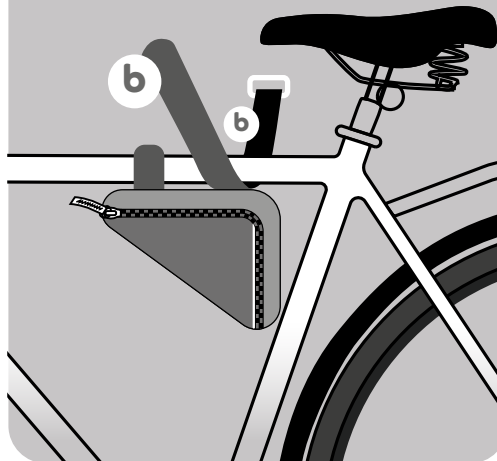

BASIL®

spread the cycling joy

How to mount the Basil triangle bag

product overview

terms & conditions

EN - May only be mounted by adults

1. Please make sure that you regularly check if the Basil products are properly and safely installed on your bicycle
2. The warranty will be no longer valid once modifications have been made to the product by its owner and/or when the product has not been assembled and/or used according to the instructions supplied.
3. Weather influences can affect the product.
4. When using Basil products, that are also compatible with / or can be mounted onto third-party products please make sure that the instructions with regards to assembly and/or use of the products supplied by the manufacturer are being followed. In this case Basil cannot be held liable for the assembly and/or the use of the products delivered by third parties

NL - Montage uitsluitend door volwassenen

1. De gebruiker dient regelmatig de bevestigingen van het Basil product aan de fiets te controleren.
2. Iedere vorm van garantie komt te vervallen zodra men wijzigingen aanbrengt aan het product, of het product niet conform de bijgeleverde aanwijzingen is gemonteerd en/of gebruikt.
3. Weersinvloeden kunnen invloed hebben op het product.
4. De gebruiker dient bij het gebruik van Basil producten, die tevens geschikt kunnen zijn voor montage op producten van derden, de aanwijzingen inzake montage en/of gebruik van de leverancier ten aanzien van betreffende producten te volgen. In die gevallen is Basil op geen enkele wijze aansprakelijk voor de montage en/of het gebruik van de producten geleverd door derden.

DE - Nur durch Erwachsene zu montieren