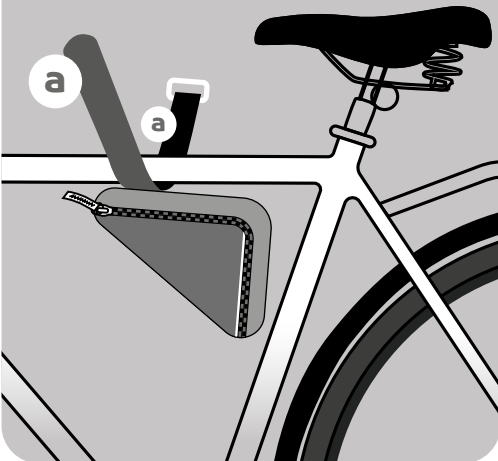

FR - Montage seulement par adultes

1. Veuillez vous rassurer et contrôler régulièrement que les produits Basil sont installés correctement sur votre vélo
2. Toute forme de garantie expirera dès que l'utilisateur apportera personnellement des modifications au produit, ou que le produit n'a pas été assemblé et / ou utilisé conformément aux instructions fournies.
3. Les influences météorologiques peuvent affecter le produit.
4. Lors de l'utilisation de produits Basil, qui sont compatibles avec des produits d'autres fournisseurs, l'utilisateur doit suivre les instructions d'assemblage et / ou l'utilisation du fournisseur concernant ce produit. Dans ce cas, Basil n'est, en aucun cas, responsable du montage et / ou de l'utilisation des produits livrés par des autres fournisseurs.

1.

a