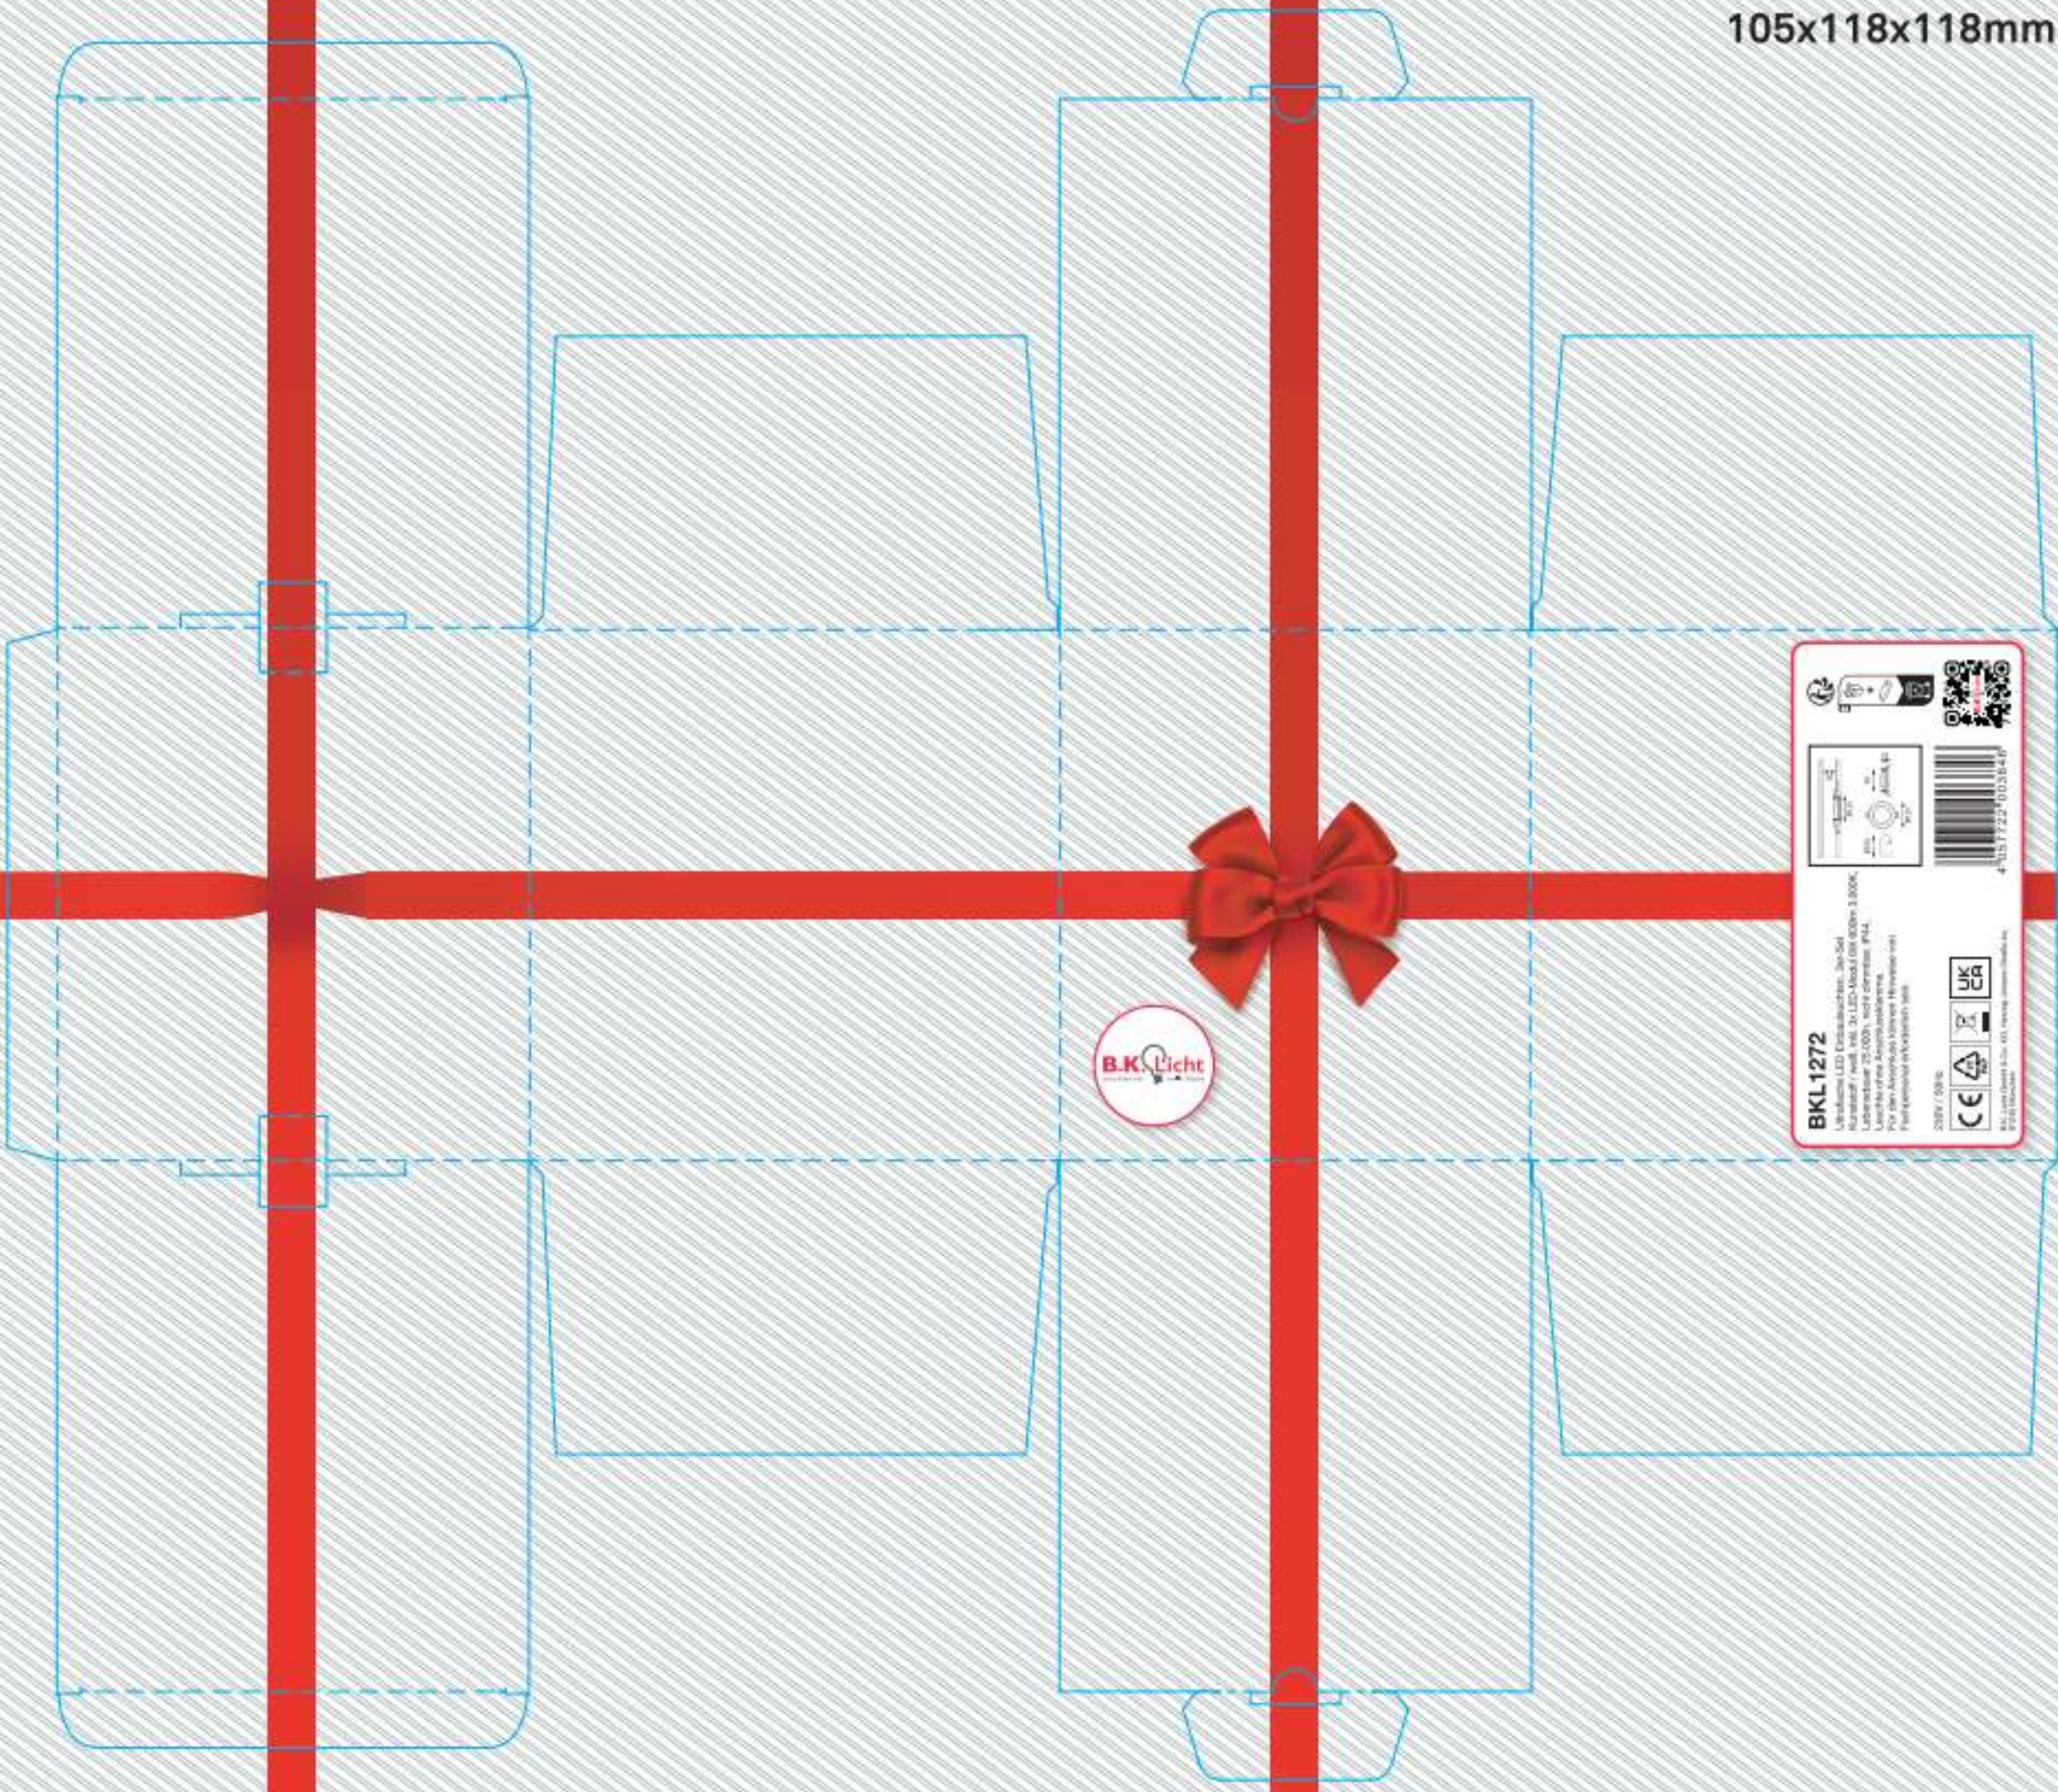

105x118x118mm

BKL1272
Universal LED Einbauleuchte, 30x54
Kupfer / Weiß, 1x E14, 3x LED-Modul (800lm/3.000K,
Lebensdauer >= 20.000h, Lichtstrom: 144,
Leuchtdichte: 14,4lm/W)
Für Einbauleuchten mit 118mm Höhe
Für Einbauleuchten mit 105mm Breite