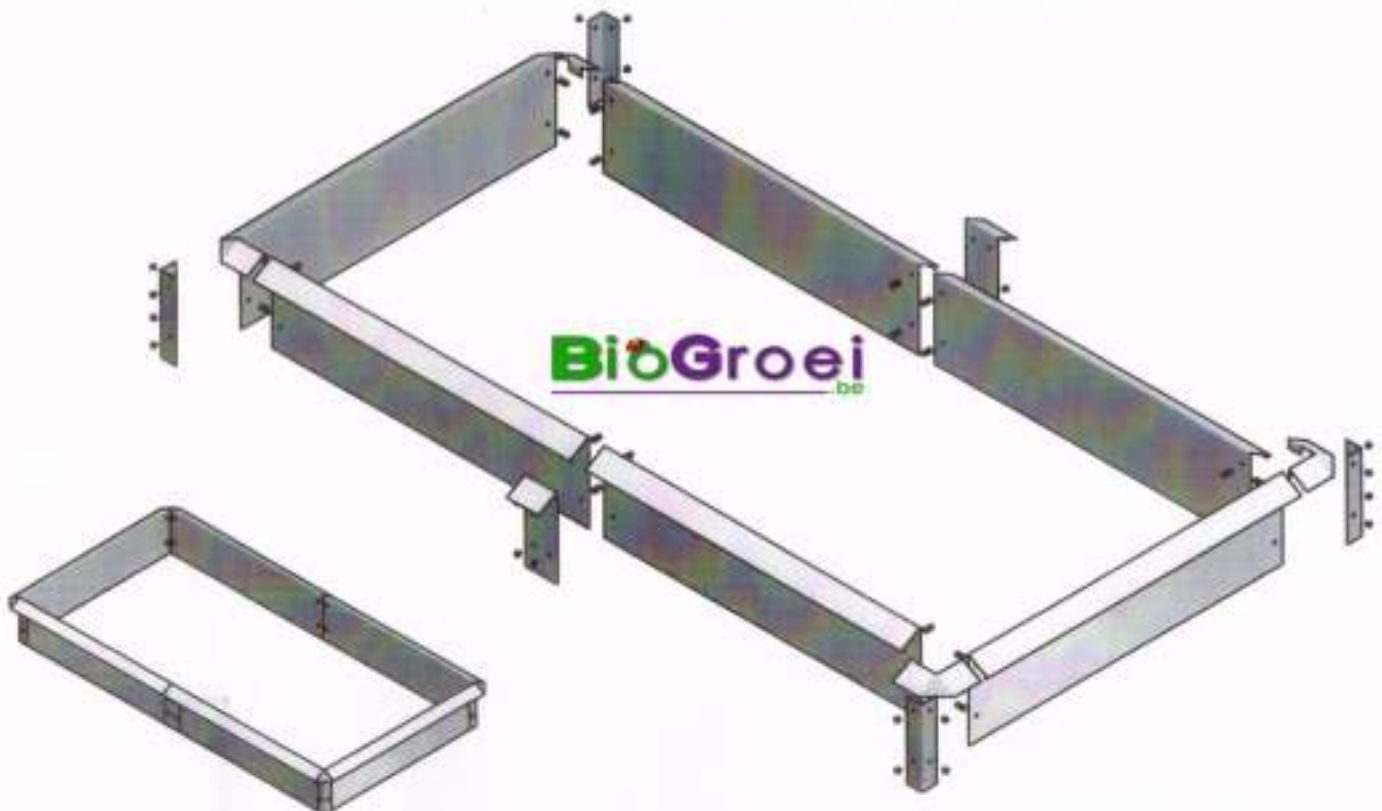

# MONTAGE HANDLEIDING

## SLAKKENMUUR 250 x 1000 x 1000 mm

## SLAKKENMUUR 250 x 2000 x 1000 mm

Gebruik steeds stevige werkhandschoenen! Zowel tijdens montage als tijdens manipulatie!