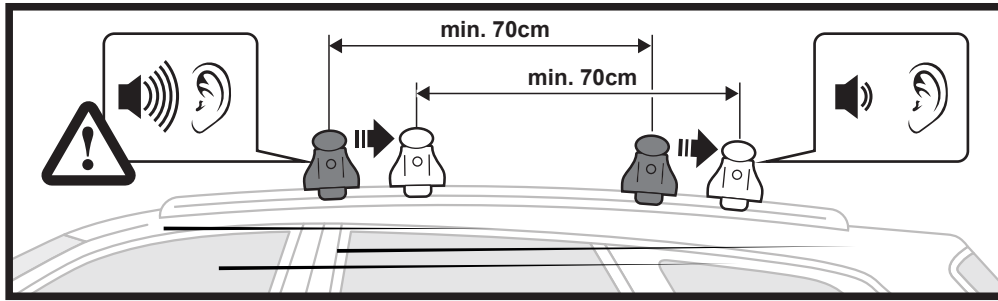

Sherman	3,5 kg
Sherman XL		3,9 kg	MAX 90kg			

F.lli Menabò S.r.l.
Via 8 Marzo, 3
42025 Cavriago (RE)
Tel. +39-0522/942840
Fax. +39-0522/942948
e-mail: info@flli-menabo.it
www.flli-menabo.it

Cod.Istr	Data	Creato da	Appr.da
500023000000	14/07/2017	NP	EL