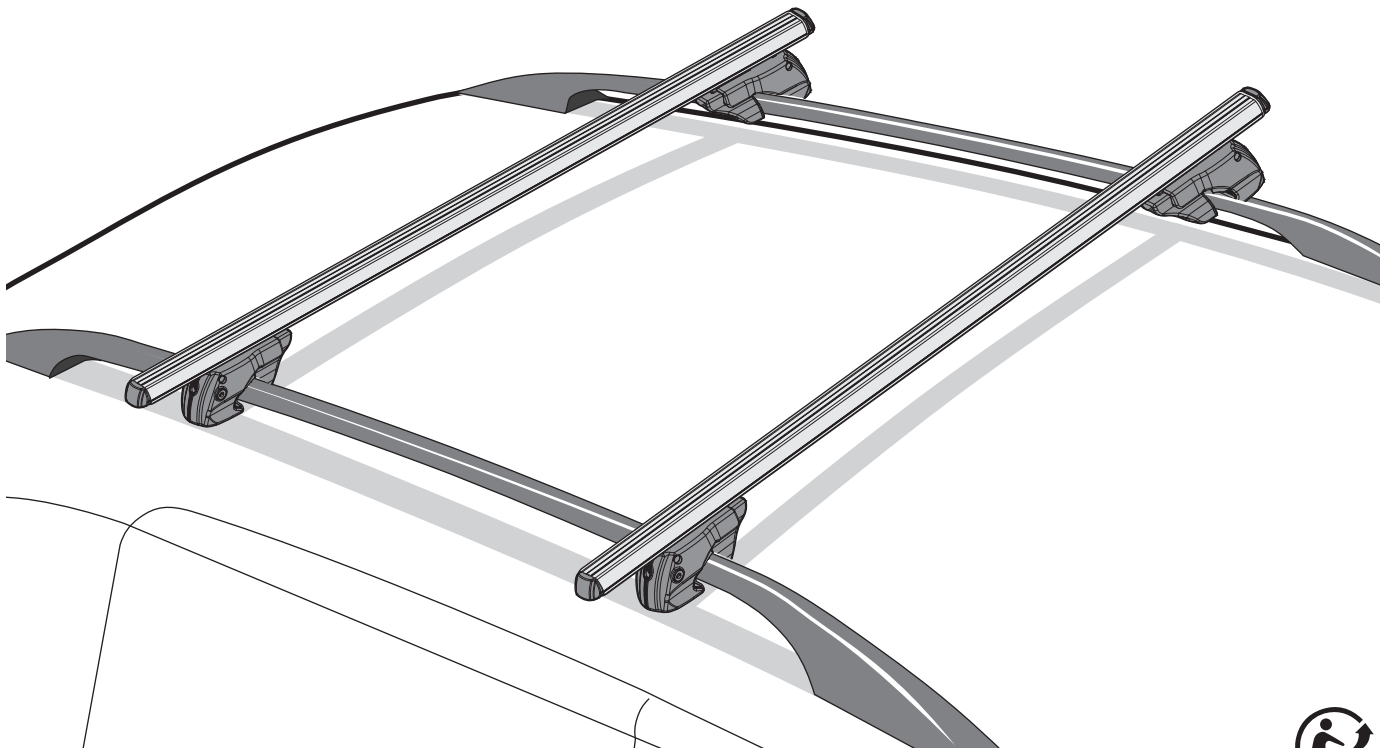

MENABO

your freetime on the move

SHERMAN

CZ	Návod na montáž	LV	Pritvirtinimo instrukcijas
DE	Montageanleitung	NO	Monteringsveiledning
DK	Monteringsvejledning	NL	Montage-instructies
ES	Instrucciones de montaje	PL	Instrukcja montażu
EST	Paigaldusjuhend	PT	Instruções de Montagem
FIN	Asennusohje	RO	Instrucțiuni de montare
FR	Instructions de montage	RU	Инструкции по установке
GB	Fitting instructions	SE	Monteringsanvisning
GR	Οδηγίες συναρμολόγησης	SLO	Navodila za pritrjevanje
HR	Uputa za sastavljanje	SK	Návod na montáž
HU	A felszerelés módja	TK	Uydurma talimat
IT	Istruzioni per il montaggio	中文	裝修指導
LT	Stiprināšanas instrukcija	العربية	تعليمات التحميل