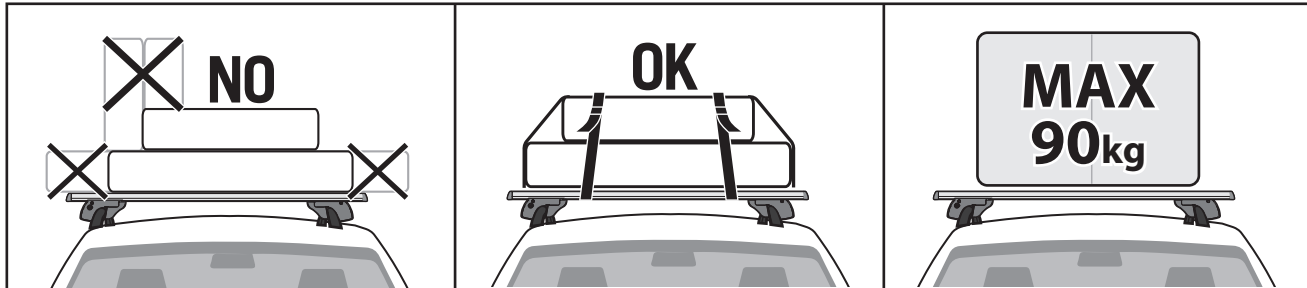

Sherman	3,5 kg
Sherman XL		3,9 kg	MAX 90kg			

F.lli Menabò S.r.l.
Via 8 Marzo, 3
42025 Cavriago (RE)
Tel. +39-0522/942840
Fax. +39-0522/942948
e-mail: info@flli-menabo.it
www.flli-menabo.it

Cod.Istr	Data	Creato da	Appr.da
500023000000	14/07/2017	NP	EL