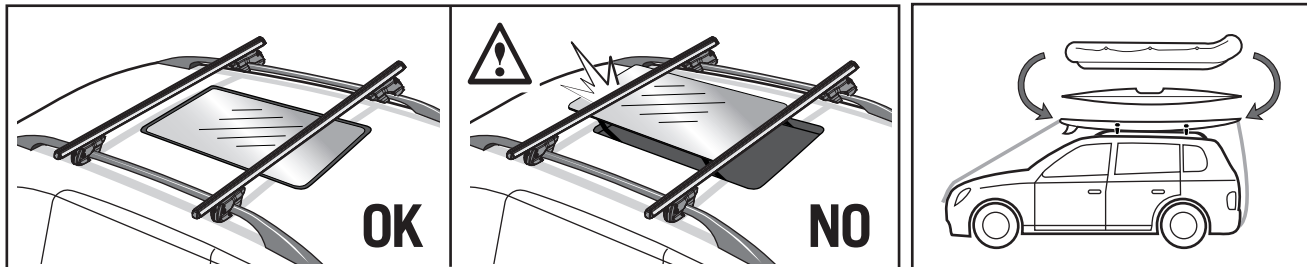

Sherman	3,5 kg
Sherman XL		3,9 kg	MAX 90kg			

F.lli Menabò S.r.l.
Via 8 Marzo, 3
42025 Cavriago (RE)
Tel. +39-0522/942840
Fax. +39-0522/942948
e-mail: info@flli-menabo.it
www.flli-menabo.it

Cod.Istr	Data	Creato da	Appr.da
500023000000	14/07/2017	NP	EL