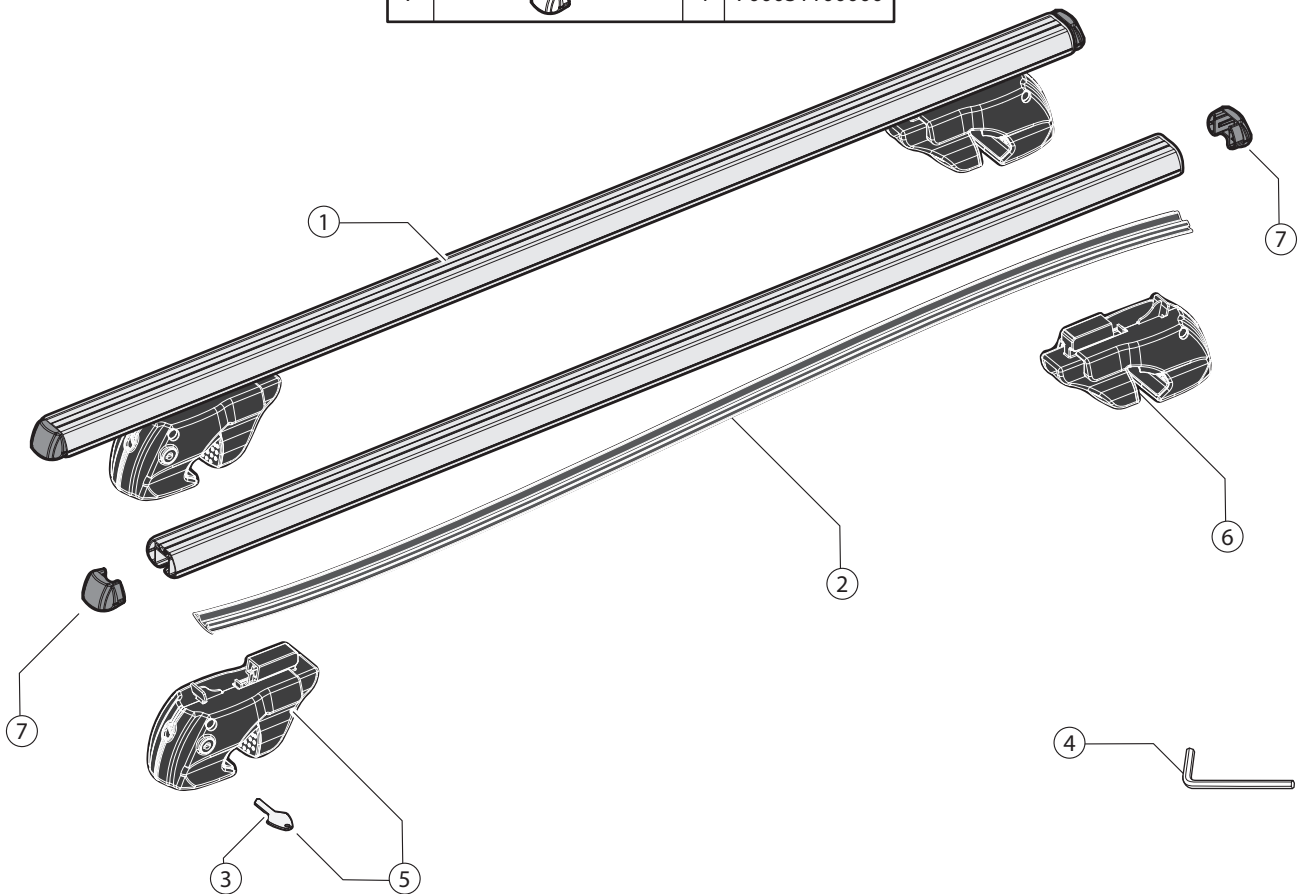

MENABO

your freetime on the move

SHERMAN

CZ	Návod na montáž	LV	Pritvirtinimo instrukcijas
DE	Montageanleitung	NO	Monteringsveiledning
DK	Monteringsvejledning	NL	Montage-instructies
ES	Instrucciones de montaje	PL	Instrukcja montażu
EST	Paigaldusjuhend	PT	Instruções de Montagem
FIN	Asennusohje	RO	Instrucțiuni de montare
FR	Instructions de montage	RU	Инструкции по установке
GB	Fitting instructions	SE	Monteringsanvisning
GR	Οδηγίες συναρμολόγησης	SLO	Navodila za pritrjevanje
HR	Uputa za sastavljanje	SK	Návod na montáž
HU	A felszerelés módja	TK	Uydurma talimat
IT	Istruzioni per il montaggio	中文	裝修指導
LT	Stiprināšanas instrukcija	العربية	تعليمات التحميل

N	Componenti (Inclusi) Components (Included) Composants (Comprises) Die Komponenten (im Lieferumfang enthalten) Componentes (Incluido) Компоненты (в комплекте)	Q
1		2
2		2
3	xxxx	2
4	5mm	2

N	Ricambi (A Richiesta) Spare Parts (Made to order) Pièces de rechange (Sur commande) E Teile (auf Anfrage) Piezas de recambio (Previa solicitud) Запасные части (по запросу)	Q	Codice - Code Código - код
2		2	700007900000
3	xxxx	2	700007800000
4	5mm	1	700025000000
5	+ xxxx	2	700030900000
6		1	700031000000
7		4	700031100000