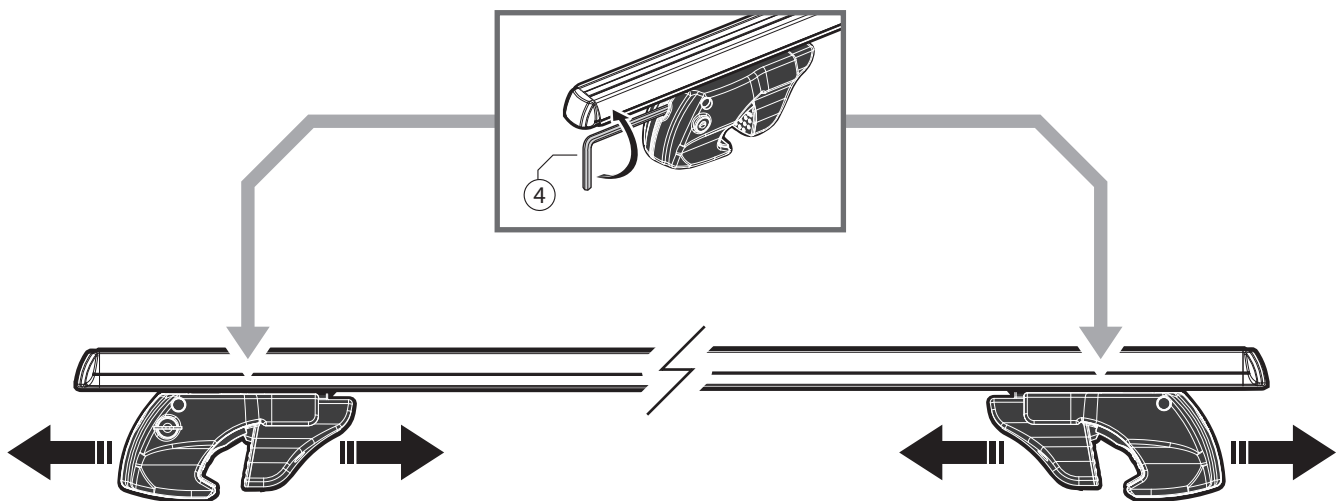

N	Componenti (Inclusi) Components (Included) Composants (Comprises) Die Komponenten (im Lieferumfang enthalten) Componentes (Incluido) Компоненты (в комплекте)	Q
1		2
2		2
3	xxxx	2
4	5mm	2

N	Ricambi (A Richiesta) Spare Parts (Made to order) Pièces de rechange (Sur commande) E Teile (auf Anfrage) Piezas de recambio (Previa solicitud) Запасные части (по запросу)	Q	Codice - Code Código - код
2		2	700007900000
3	xxxx	2	700007800000
4	5mm	1	700025000000
5	+ xxxx	2	700030900000
6		1	700031000000
7		4	700031100000