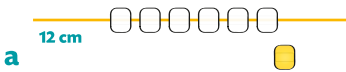

1

6x + 1x

2

4x + 2x

3

4

5

NL Waarschuwing! Bevat functionele scherpe punten. Letselgevaar. Bewaar de verpakking i.v.m. de informatie. **DE Achtung!** Enthält funktionelle scharfe Stellen. Verletzungsgefahr. Bewahren Sie die Verpackung für künftige Informationen auf. **F Attention !** Présence de pointes acérées fonctionnelles. Risque de blessure. Conserver l'emballage pour information. **E ¡Advertencia!** Contiene puntas afiladas. Riesgo de lesiones. Conserve el embalaje, pues tiene información importante. **RU Предупреждение!** Присутствуют острые края. Риск травмирования. Пожалуйста, сохраните упаковку для дальнейшего использования. **S Varning!** Innehåller funktionella vassa spetsar. Spara förpackningen för framtida referens.