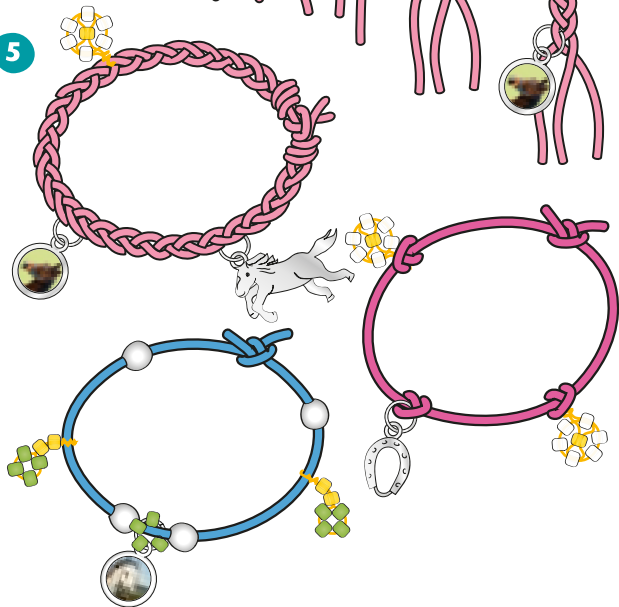

1

6x + 1x

2

4x + 2x

3

4

5

NL Waarschuwing! Bevat functionele scherpe punten. Letselgevaar. Bewaar de verpakking i.v.m. de informatie. **DE Achtung!** Enthält funktionelle scharfe Stellen. Verletzungsgefahr. Bewahren Sie die Verpackung für künftige Informationen auf. **F Attention !** Présence de pointes acérées fonctionnelles. Risque de blessure. Conserver l'emballage pour information. **E ¡Advertencia!** Contiene puntas afiladas. Riesgo de lesiones. Conserve el embalaje, pues tiene información importante. **RU Предупреждение!** Присутствуют острые края. Риск травмирования. Пожалуйста, сохраните упаковку для дальнейшего использования. **S Varning!** Innehåller funktionella vassa spetsar. Spara förpackningen för framtida referens.