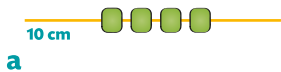

1

6x + 1x

2

4x + 2x

3

4

5

NL Waarschuwing! Bevat functionele scherpe punten. Letselgevaar. Bewaar de verpakking i.v.m. de informatie. **DE Achtung!** Enthält funktionelle scharfe Stellen. Verletzungsgefahr. Bewahren Sie die Verpackung für künftige Informationen auf. **F Attention !** Présence de pointes acérées fonctionnelles. Risque de blessure. Conserver l'emballage pour information. **E ¡Advertencia!** Contiene puntas afiladas. Riesgo de lesiones. Conserve el embalaje, pues tiene información importante. **RU Предупреждение!** Присутствуют острые края. Риск травмирования. Пожалуйста, сохраните упаковку для дальнейшего использования. **S Varning!** Innehåller funktionella vassa spetsar. Spara förpackningen för framtida referens.