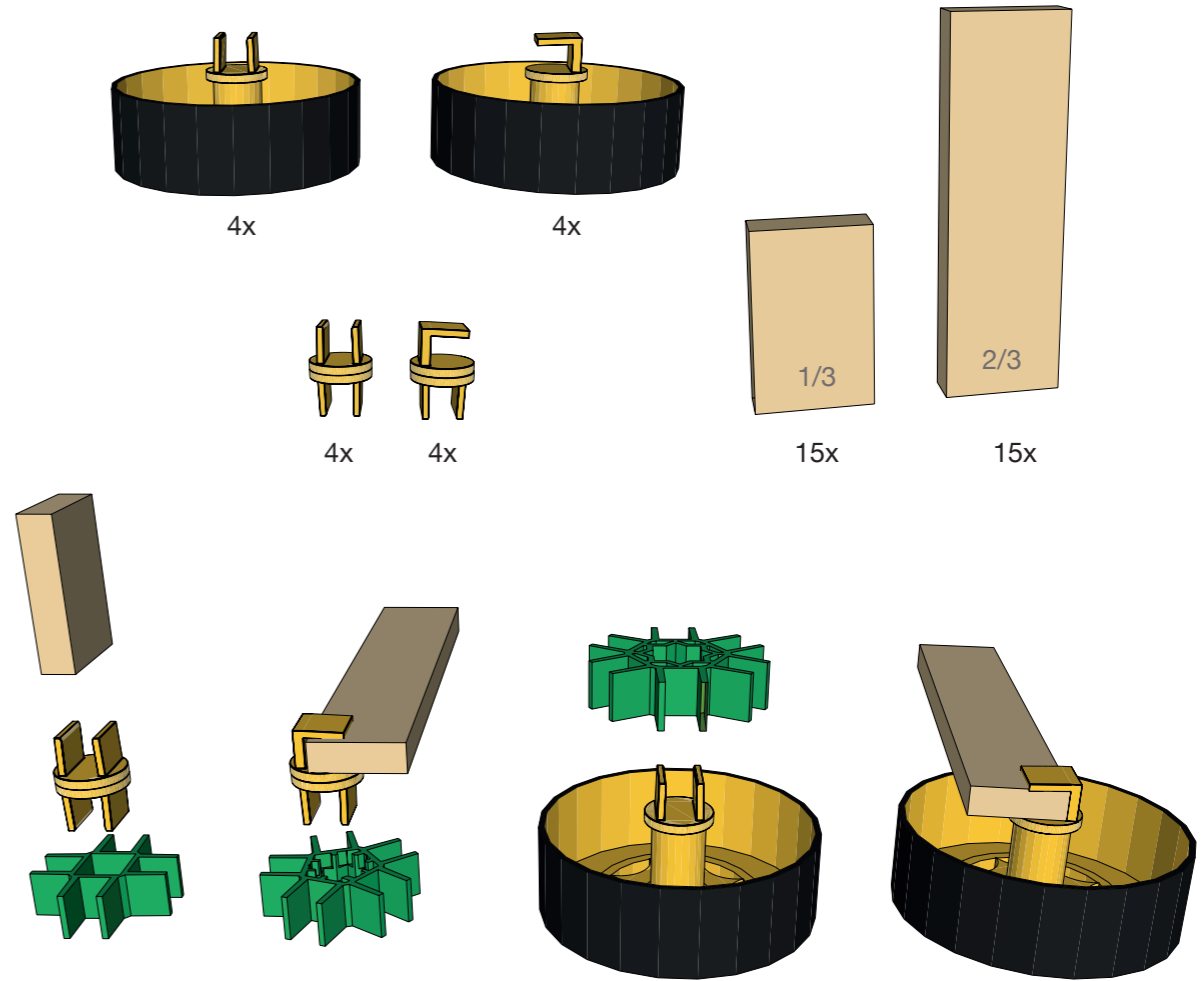

JOIN CLIPS[®]

connect your wood - create your world

**EXPANSION SET
"WHEELS & TWIST"**

ONLY PLAYABLE WITH A BASIC SET

NL alleen speelbaar met BASIC SET
 FR kit d'extension uniquement utilisable avec un BASIC SET. Ne peut se jouer seul.
 DE Nur mit einem BASIS SET spielbar
 ES Solo se puede utilizar con un BASIC SET

**BASIC SET HOME -
OR PRO EDITION**

MARBLE RUN

**BIG BUILDING
BOARDS**

**200 BUILDING
PLANKS PRO**

280 JOIN CLIPS

Waarschuwing! Kleine delen. Verstikkingsgevaar. **Warning!** Small parts. Choking hazard. Not for children under 3 yrs. **Achtung!** Nicht für Kinder unter 3 Jahren geeignet. Erstickungsgefahr, da kleine Teile verschluckt werden können.

Attention! Risque d'absorption de petites pièces. **Advertencia!** Contiene piezas pequeñas. Peligro de atragantamiento.

 **WARNING:**
CHOKING HAZARD-Small parts.
Not for children under 3 yrs.

Designed by **Basi D Products** - Amsterdam - The Netherlands - info@joinclips.com - www.joinclips.com