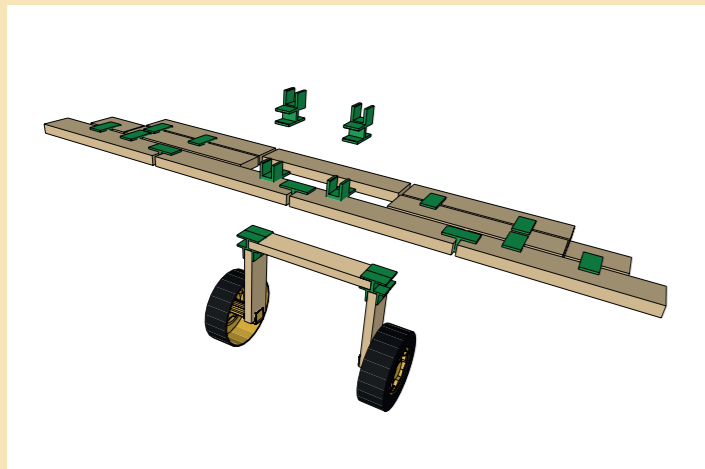

JOIN CLIPS[®]

connect your wood - create your world

**EXPANSION SET
"WHEELS & TWIST"**

ONLY PLAYABLE WITH A BASIC SET

NL alleen speelbaar met BASIC SET
 FR kit d'extension uniquement utilisable avec un BASIC SET. Ne peut se jouer seul.
 DE Nur mit einem BASIS SET spielbar
 ES Solo se puede utilizar con un BASIC SET

**BASIC SET HOME -
OR PRO EDITION**

MARBLE RUN

**BIG BUILDING
BOARDS**

**200 BUILDING
PLANKS PRO**

280 JOIN CLIPS

Waarschuwing! Kleine delen. Verstikkingsgevaar. **Warning!** Small parts. Choking hazard. Not for children under 3 yrs. **Achtung!** Nicht für Kinder unter 3 Jahren geeignet. Erstickungsgefahr, da kleine Teile verschluckt werden können.