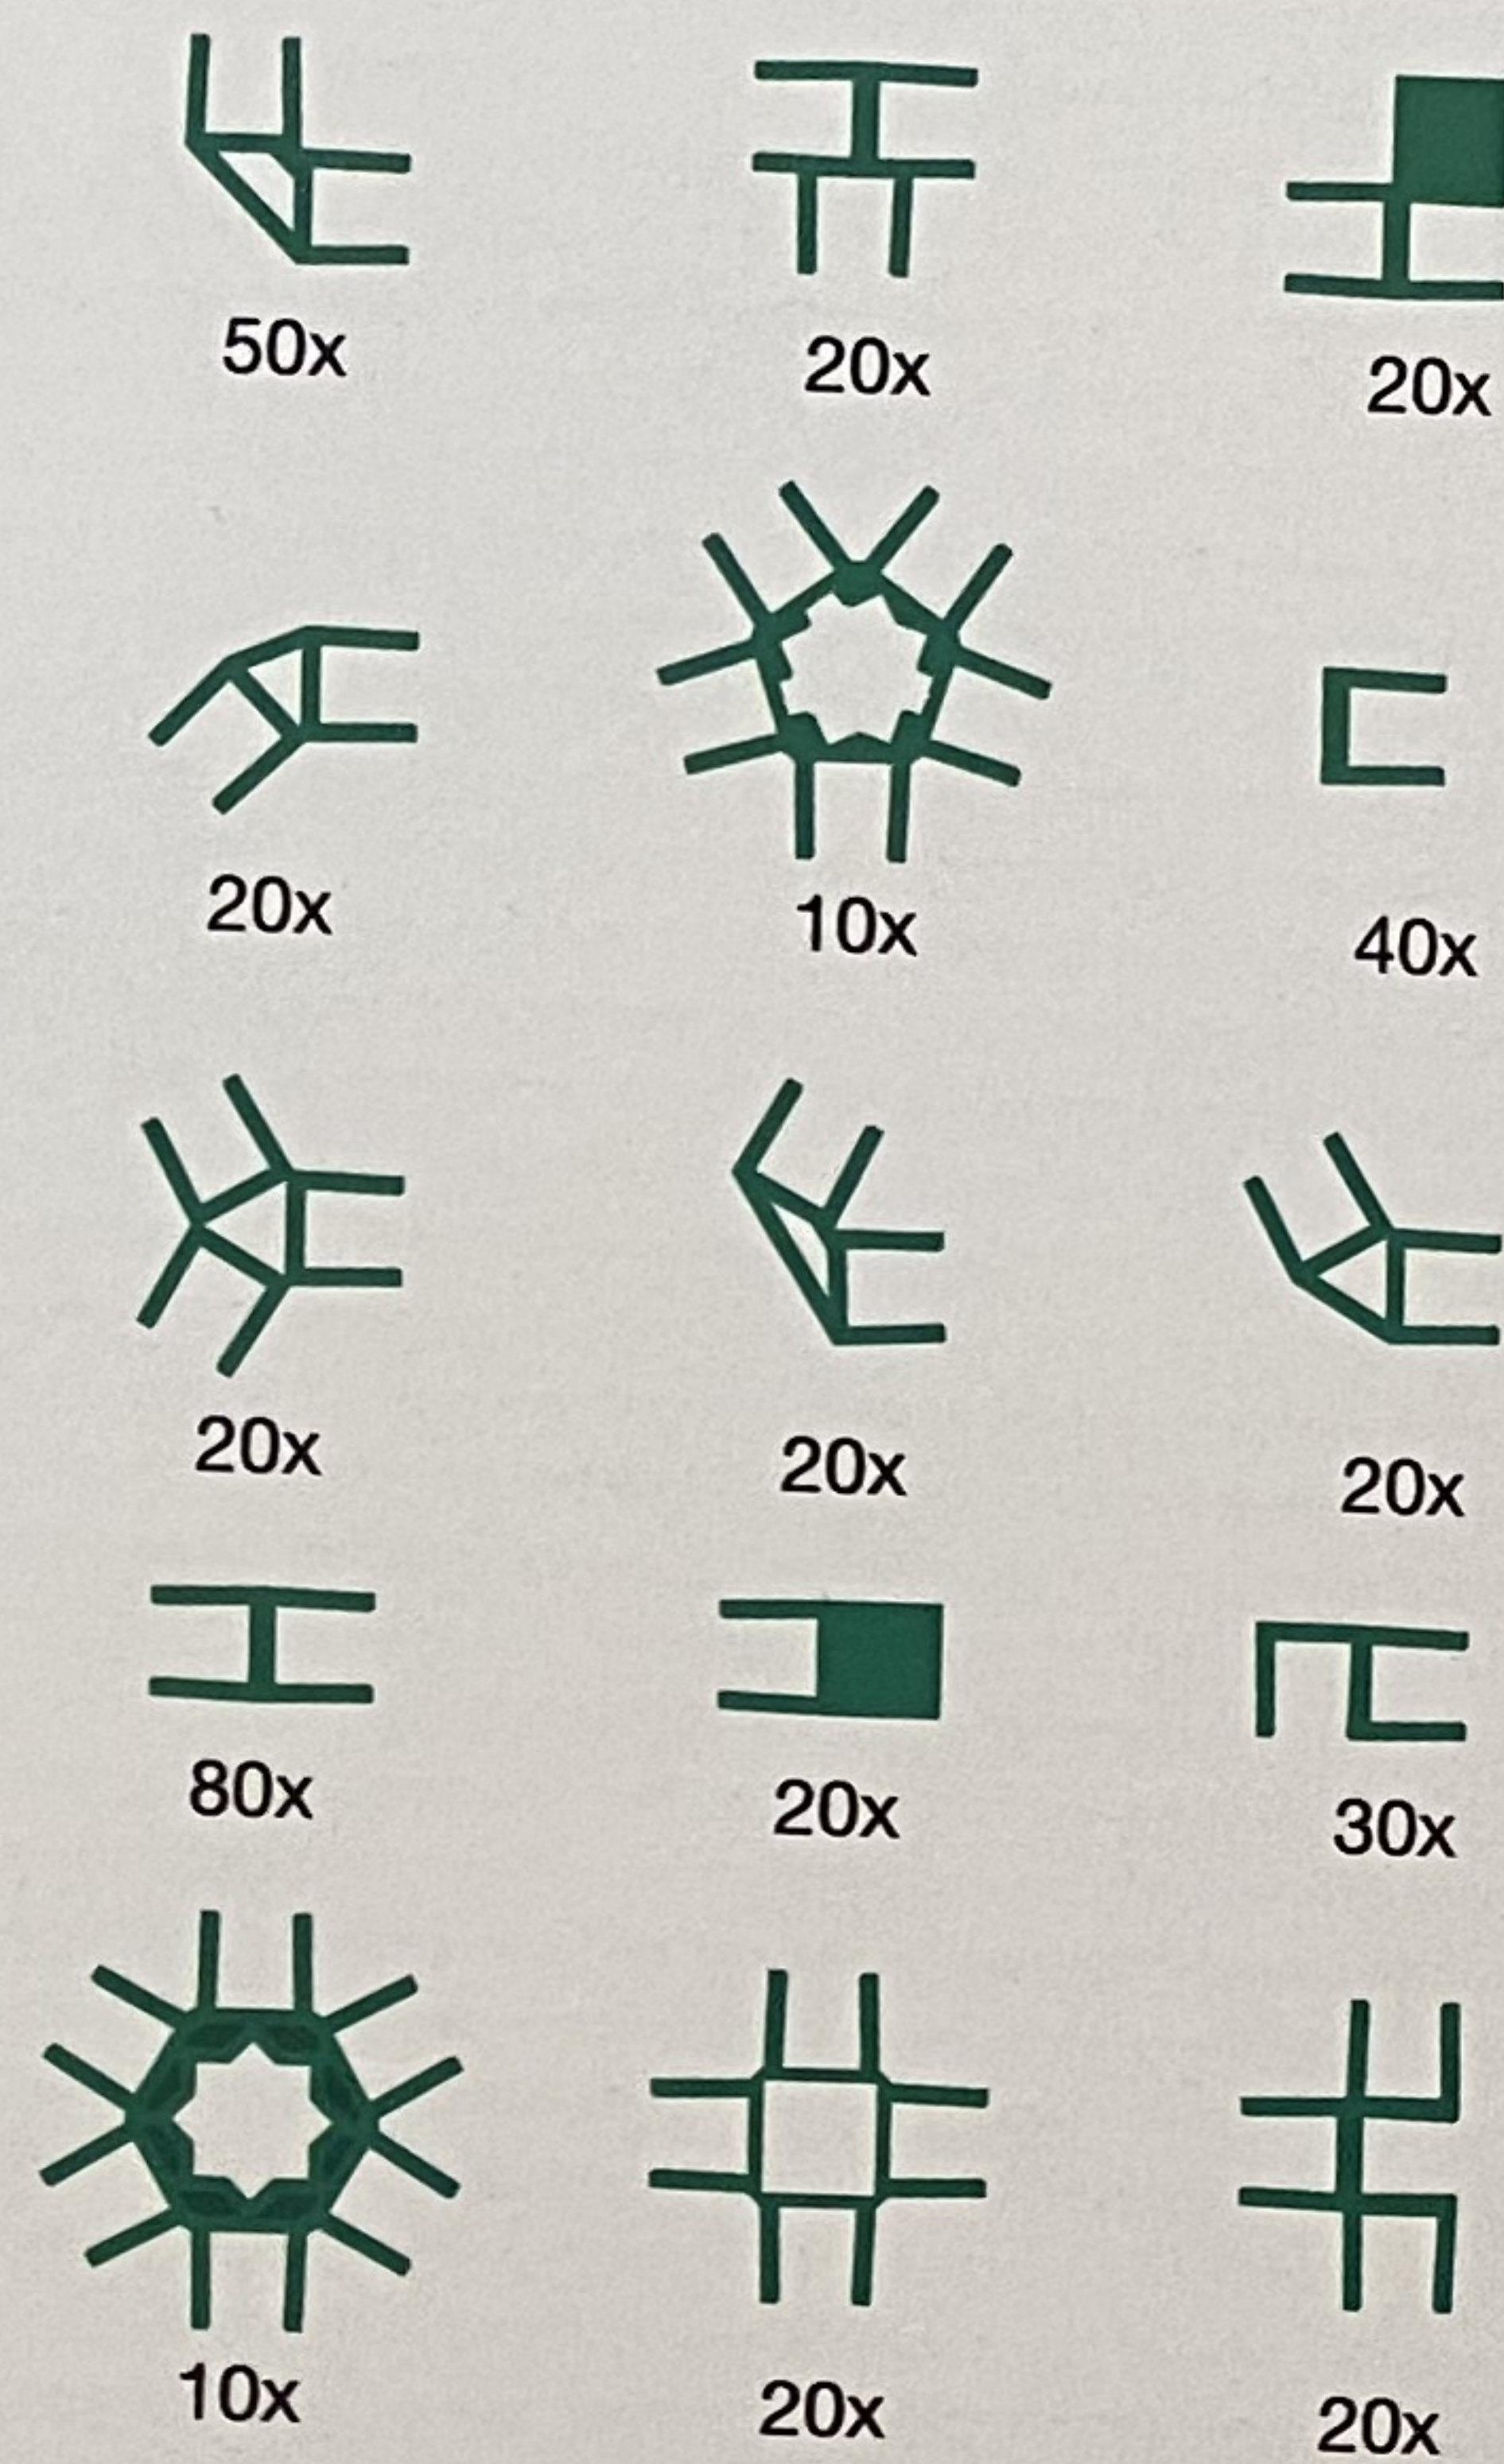

Connect your wood and start creating your world

NL Creëer je eigen wereld met JOIN CLIPS. Verbind je favoriete houten plankjes en speel!

EN Create your world with JOIN CLIPS. Connect your favorite wooden planks and play!

FR Crée ton propre monde avec JOIN CLIPS. Raccorde tes planchettes en bois préférées et joue!

DE Erschaffe deine eigene Welt mit JOIN CLIPS. Verbinde deine Lieblings-Holzbausteine und spielen!

ES Crear tu propio mundo con JOIN CLIPS. Junta tus apartados favoritos y juega!

ALSO AVAILABLE