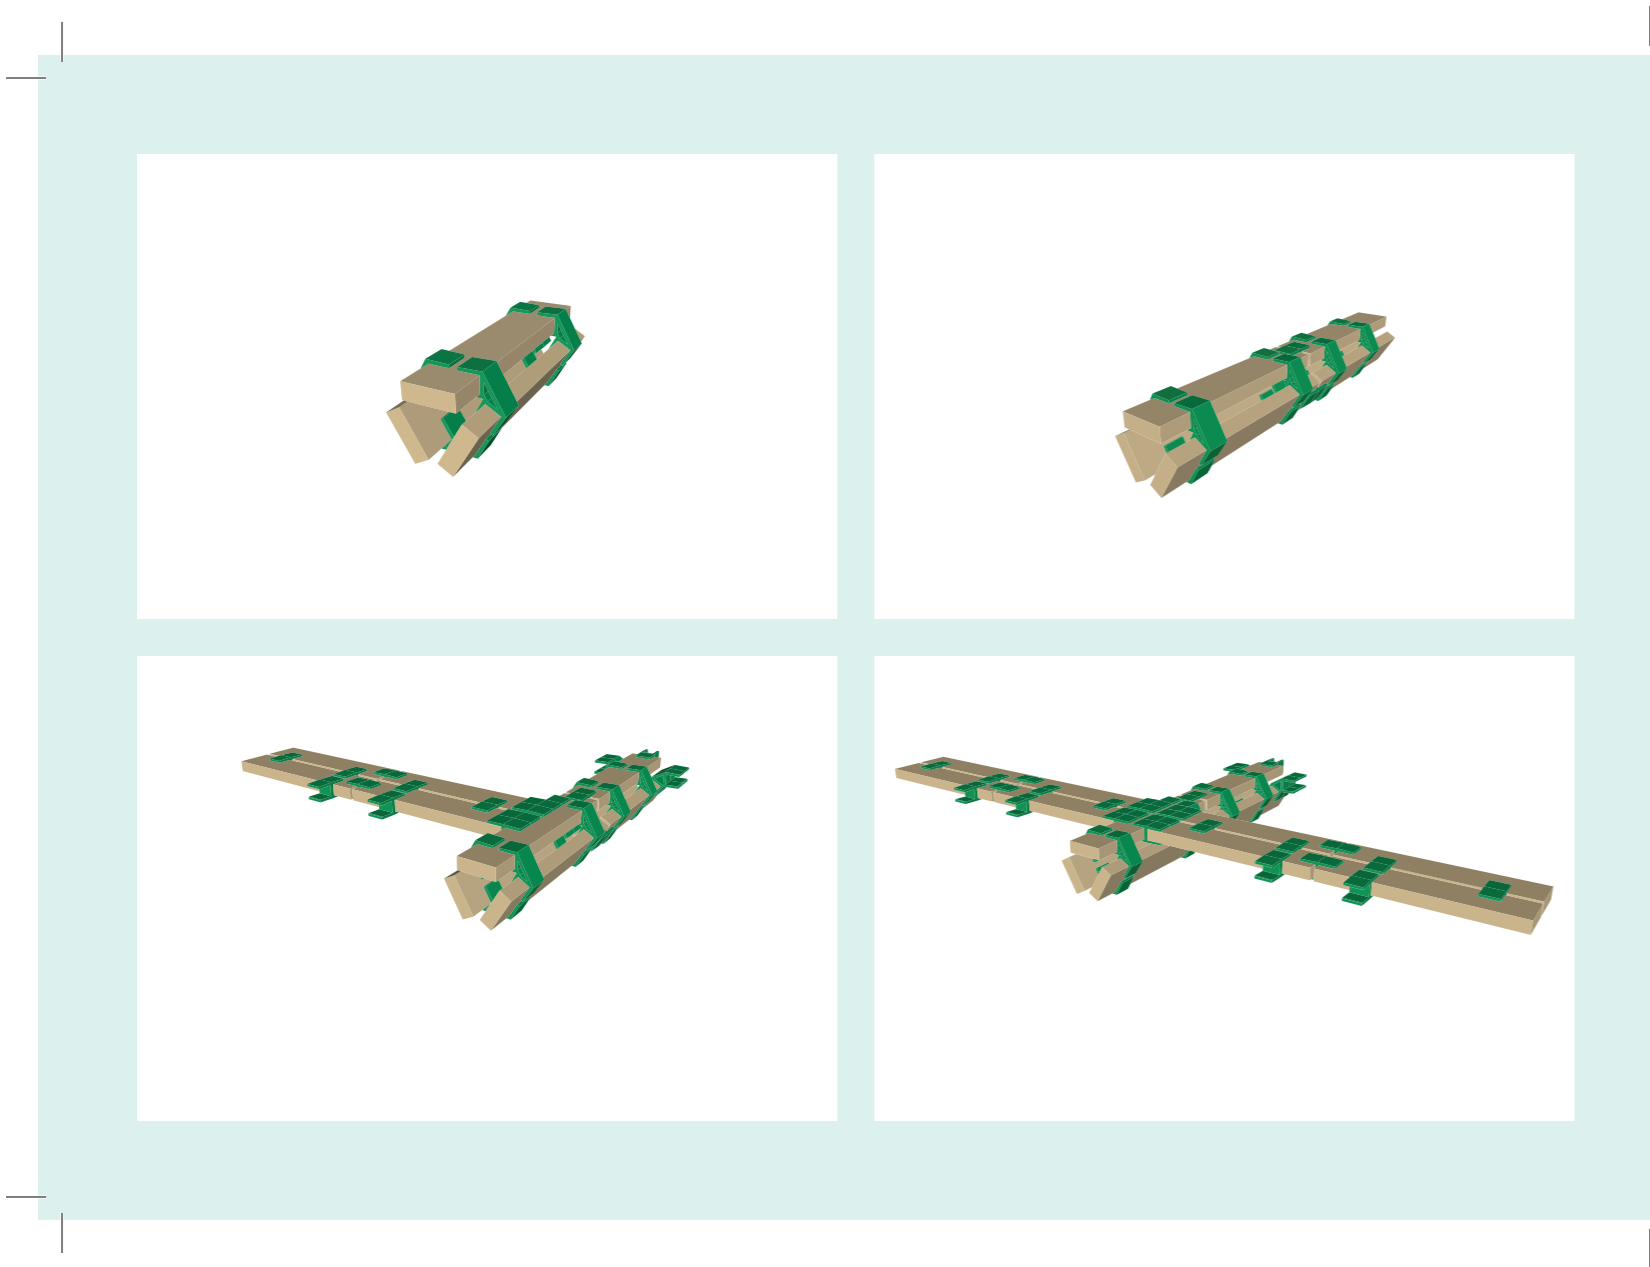

Pantone
349C

JOIN CLIPS[®]

connect your wood - create your world

**BASIC SET
"PRO EDITION"**

4+

Kijk voor meer voorbeelden:
Look for more examples:
Suchen Sie nach weiteren Beispielen:
Recherchez d'autres exemples:
Busca más ejemplos:

www.joinclips.com

 [join_clips](https://www.instagram.com/join_clips)

WHEELS & TWIST

MARBLE RUN

**BIG BUILDING
BOARDS**

**200 BUILDING
PLANKS PRO**

280 JOIN CLIPS

Waarschuwing! Kleine delen. Verstikkingsgevaar. **Warning!** Small parts. Choking hazard. Not for children under 3 yrs. **Achtung!** Nicht für Kinder unter 3 Jahren geeignet. Erstickungsgefahr, da kleine Teile verschluckt werden können. **Attention!** Risque d'absorption de petites pièces. **Advertencia!** Contiene piezas pequeñas. Peligro de atragantamiento.