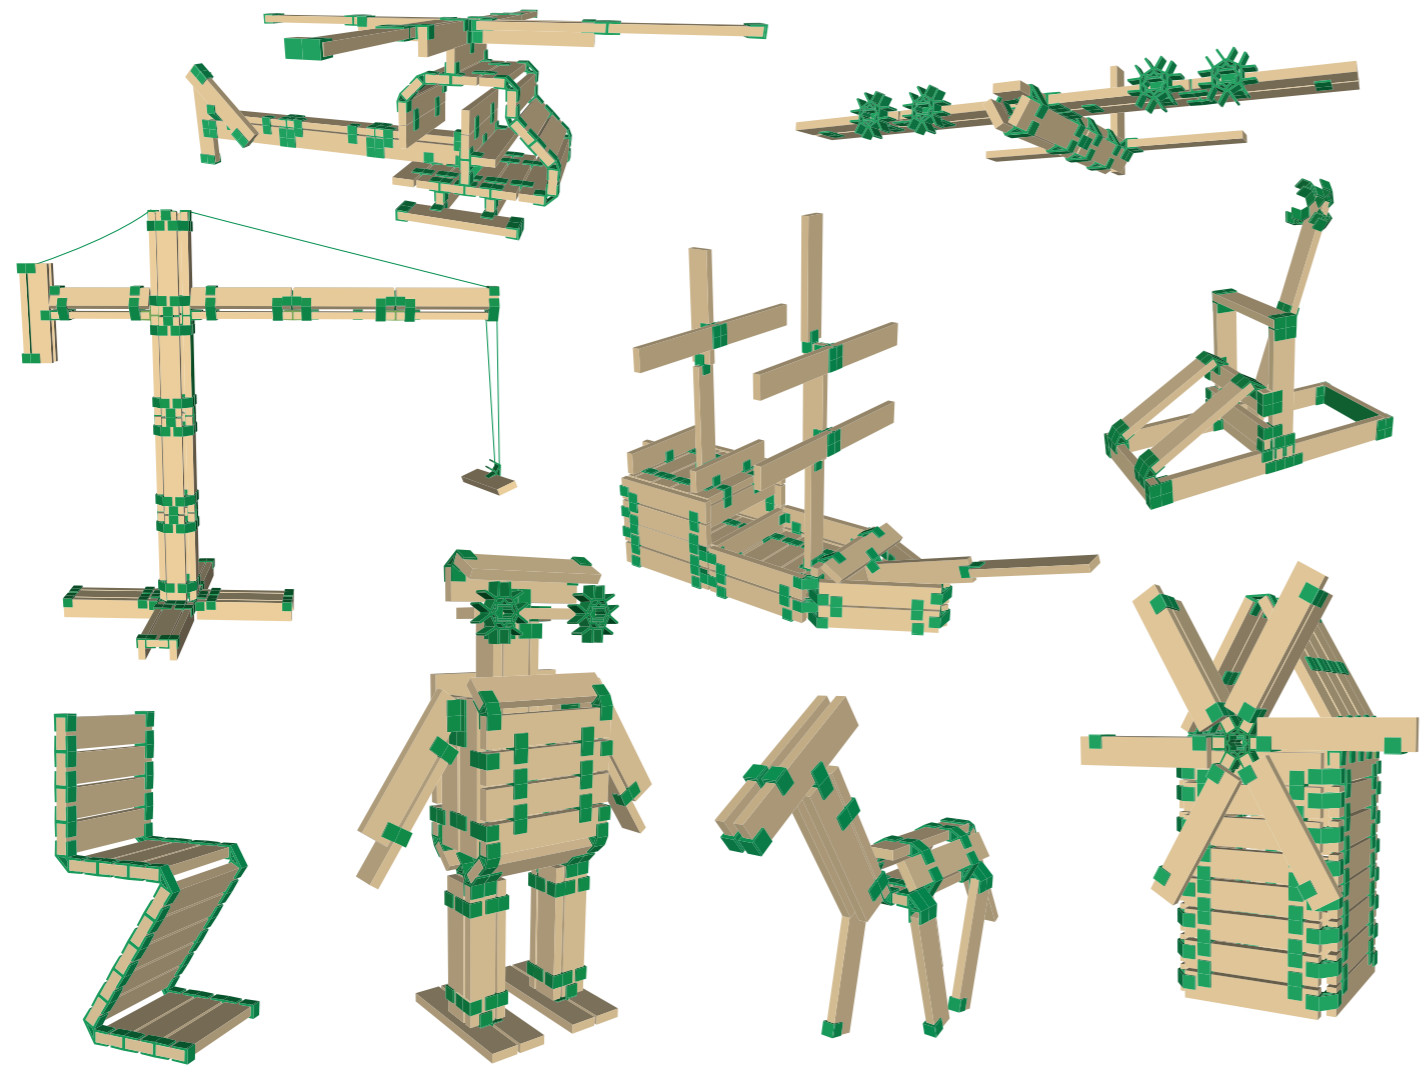

Pantone
349C

JOIN CLIPS[®]

connect your wood - create your world

**BASIC SET
"PRO EDITION"**

4+

Kijk voor meer voorbeelden:
Look for more examples:
Suchen Sie nach weiteren Beispielen:
Recherchez d'autres exemples:
Busca más ejemplos:

www.joinclips.com

 [join_clips](https://www.instagram.com/join_clips)

WHEELS & TWIST

MARBLE RUN

**BIG BUILDING
BOARDS**

**200 BUILDING
PLANKS PRO**

280 JOIN CLIPS

Waarschuwing! Kleine delen. Verstikkingsgevaar. **Warning!** Small parts. Choking hazard. Not for children under 3 yrs. **Achtung!** Nicht für Kinder unter 3 Jahren geeignet. Erstickungsgefahr, da kleine Teile verschluckt werden können. **Attention!** Risque d'absorption de petites pièces. **Advertencia!** Contiene piezas pequeñas. Peligro de atragantamiento.

 **WARNING:**
CHOKING HAZARD—Small parts.
Not for children under 3 yrs.

Designed by **Basi D Products** - Westerdoksdijk 125, 1013 AD Amsterdam, The Netherlands - info@joinclips.com - www.joinclips.com