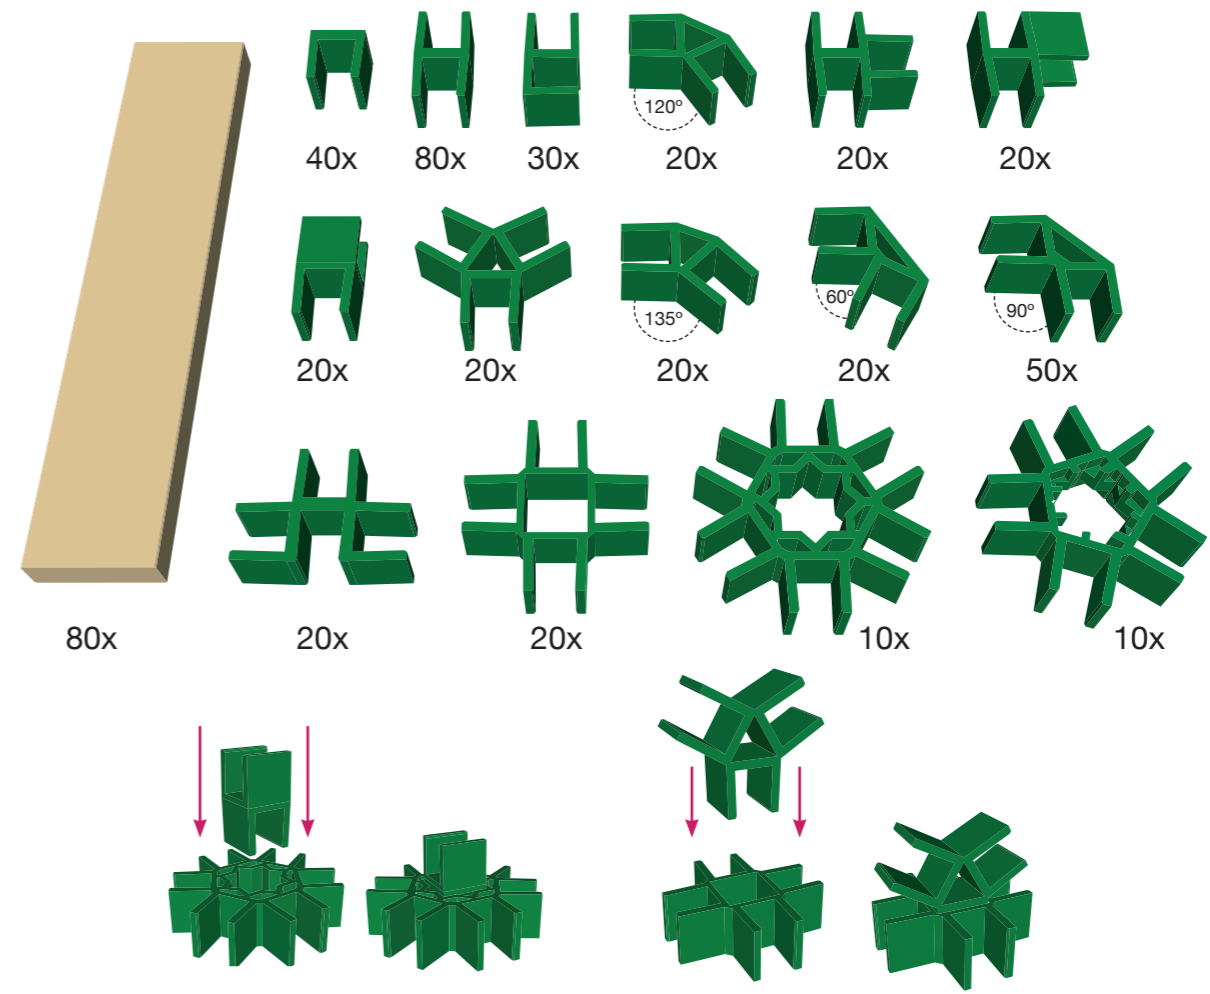

Pantone
349C

JOIN CLIPS[®]

connect your wood - create your world

**BASIC SET
"PRO EDITION"**

4+

Kijk voor meer voorbeelden:
Look for more examples:
Suchen Sie nach weiteren Beispielen:
Recherchez d'autres exemples:
Busca más ejemplos:

www.joinclips.com

 [join_clips](https://www.instagram.com/join_clips)

WHEELS & TWIST

MARBLE RUN

**BIG BUILDING
BOARDS**

**200 BUILDING
PLANKS PRO**

280 JOIN CLIPS

Waarschuwing! Kleine delen. Verstikkingsgevaar. **Warning!** Small parts. Choking hazard. Not for children under 3 yrs. **Achtung!** Nicht für Kinder unter 3 Jahren geeignet. Erstickungsgefahr, da kleine Teile verschluckt werden können. **Attention!** Risque d'absorption de petites pièces. **Advertencia!** Contiene piezas pequeñas. Peligro de atragantamiento.