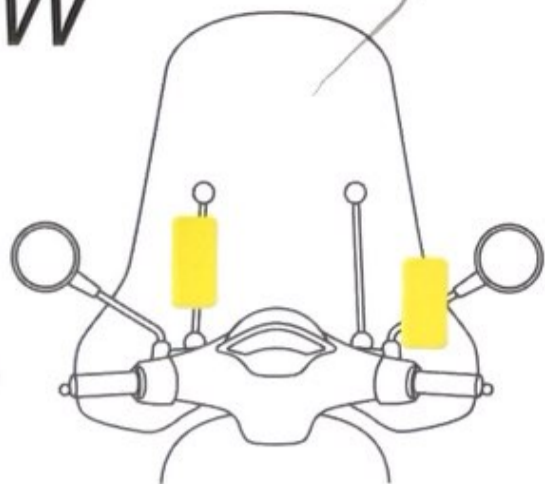

SMART SCOOTER *FLOW*

- IT Porta telefono universale per scooters
- EN Universal smartphone holder for scooters
- FR Porte téléphone universel pour scooters
- DE Universelle Smartphone-Halterung für Roller
- ES Soporte móvil para scooters, universal

Laccio di sicurezza
Safety lace

Compatibile con tubi
Compatible with tubes

Ø 9 - 14 mm

Anti graffio
Anti-Scratch

130 - 190 mm

Aux / Power

Passante per cavi
Hole for cables

Cable
organizer