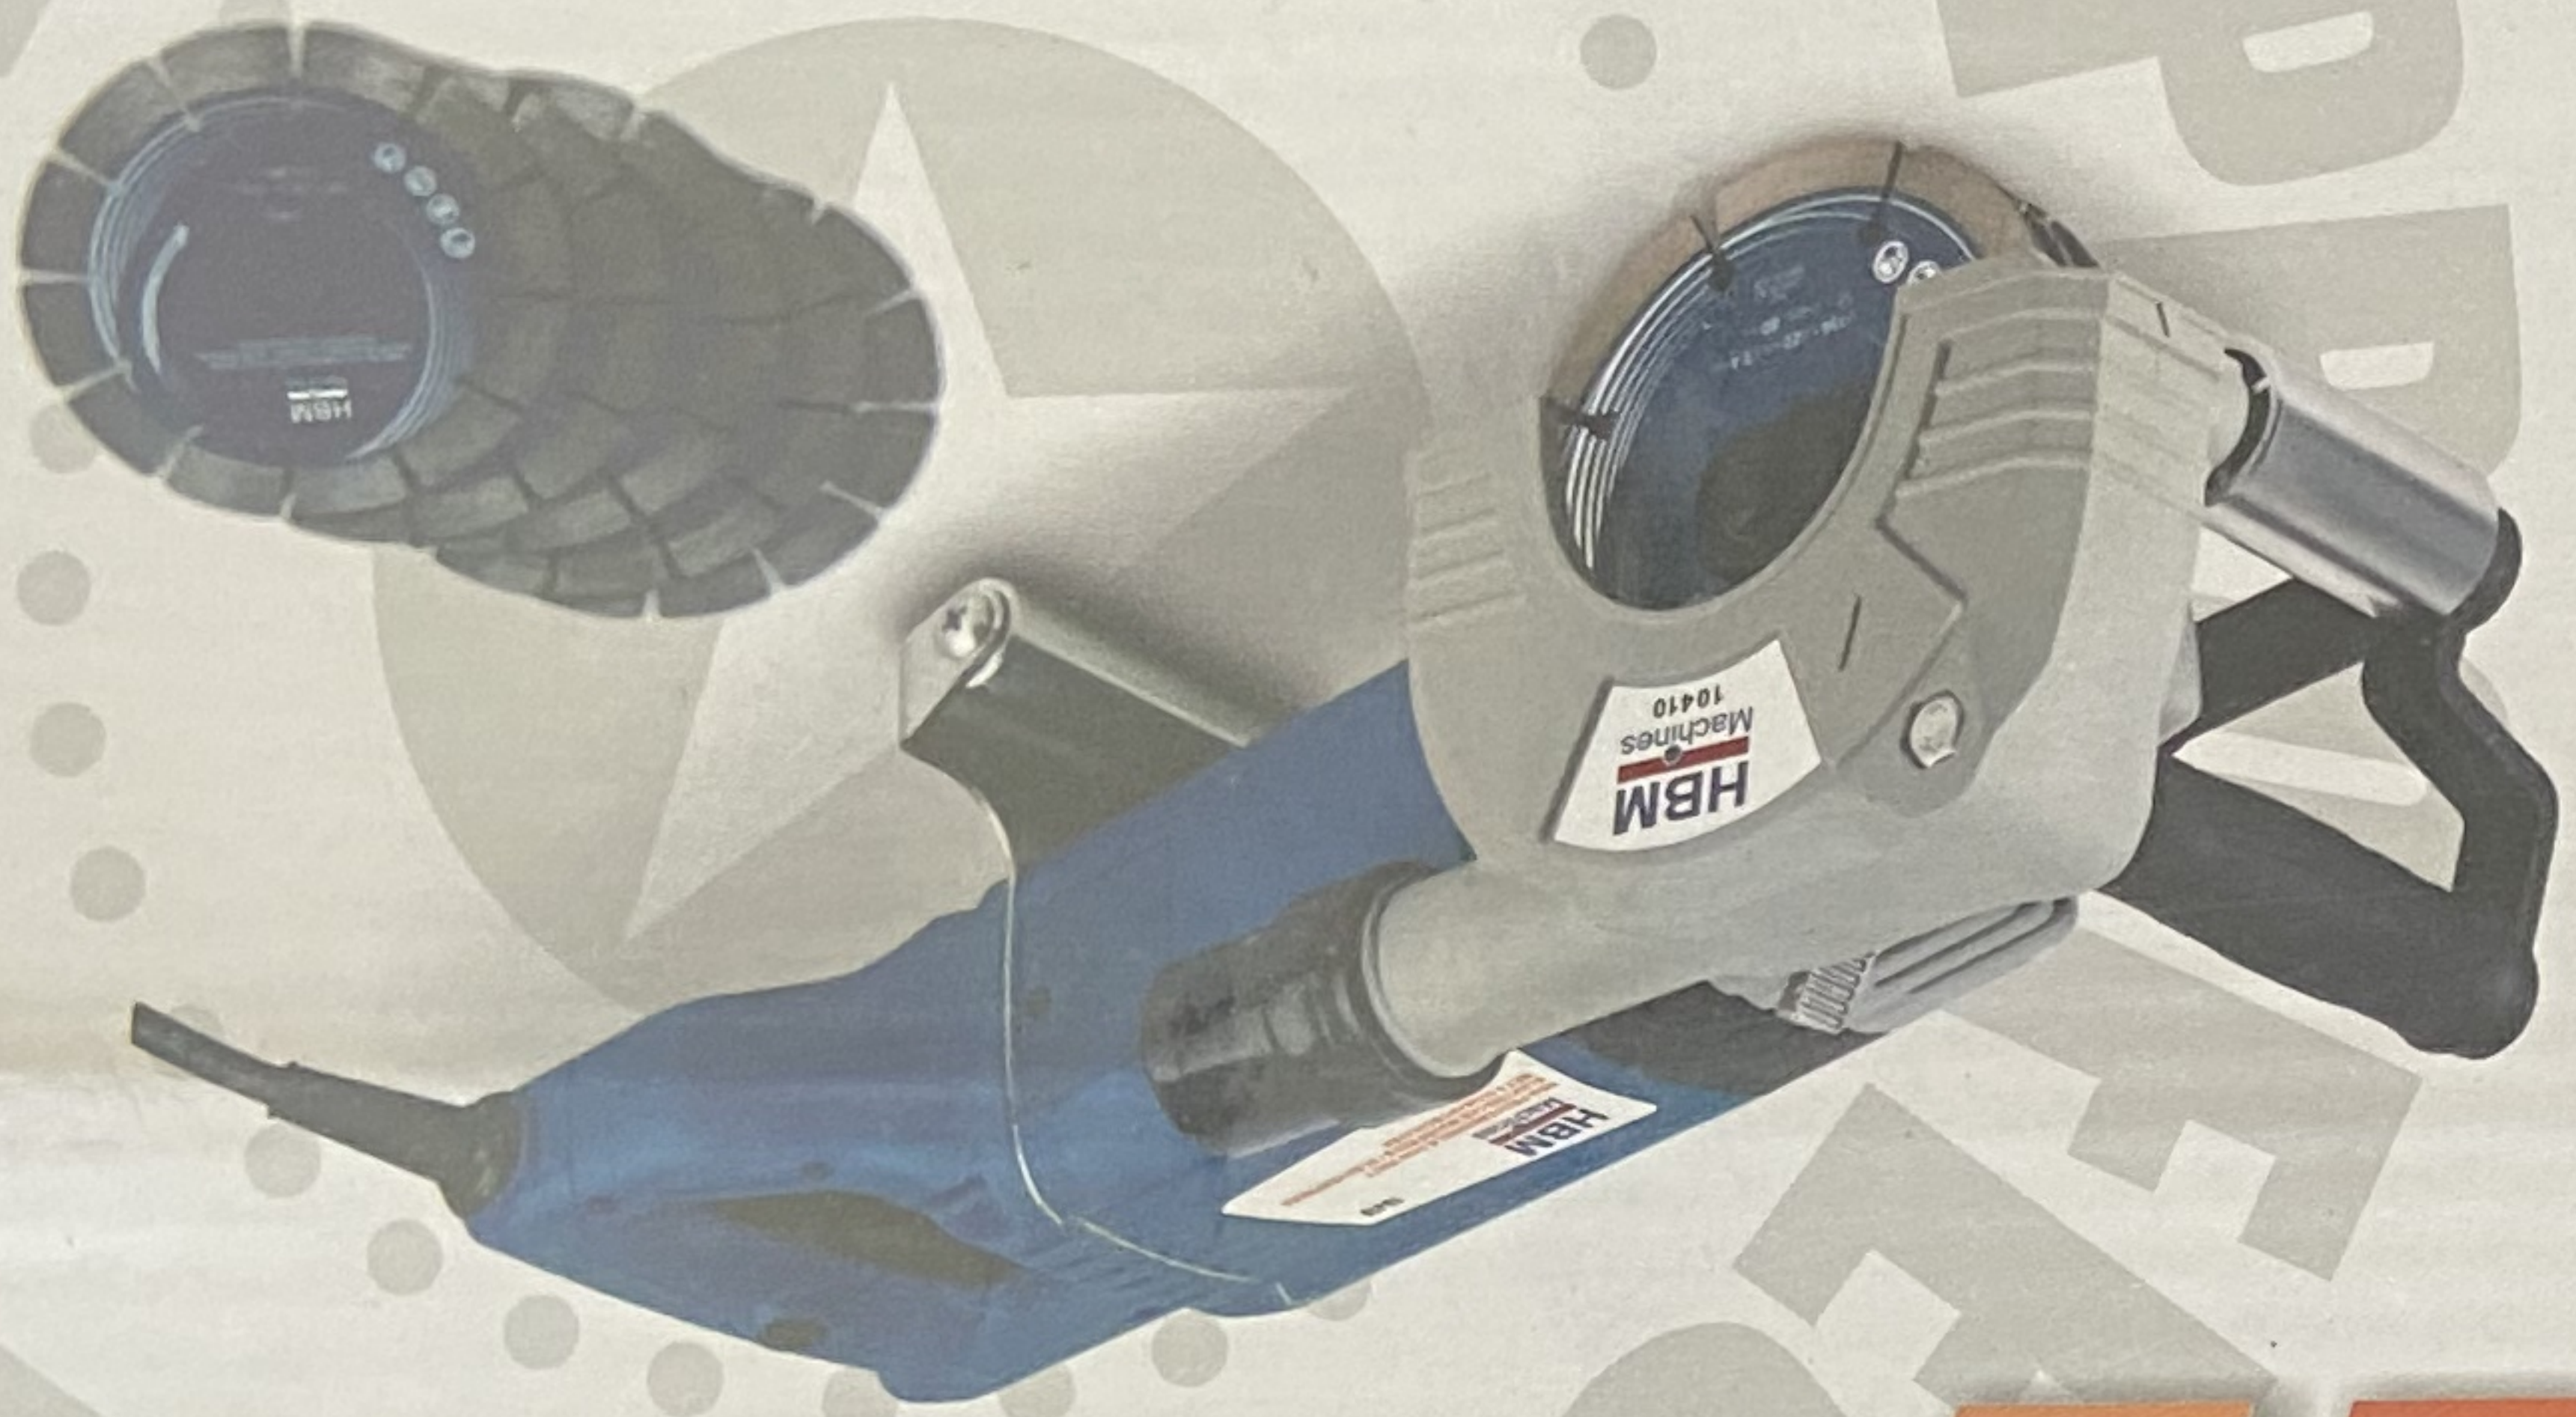

HBM
Machines

10410

**HBM PROFESSIONELE 2400 WATT
ELEKTRISCHE MUURFREES / SLEUVENFREES
MET 5 DIAMANTSCHIJVEN**