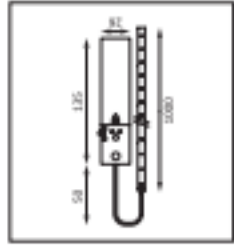

120 x 183 x 25 mm

BKL1185

inkl. 30 x LED, 2 Watt, 130 lm, 4.000 Kelvin,
inkl. Batterien 4 x 1,5V AAA, inkl. Batteriekasten,
inkl. An-/Aus, inkl. Bewegungsmelder,
Reichweite: max. 2m, inkl. Selbstklebeband 3M,
LED Band kürzbar, LED PU beschichtet, IP20
Farbe: weiß