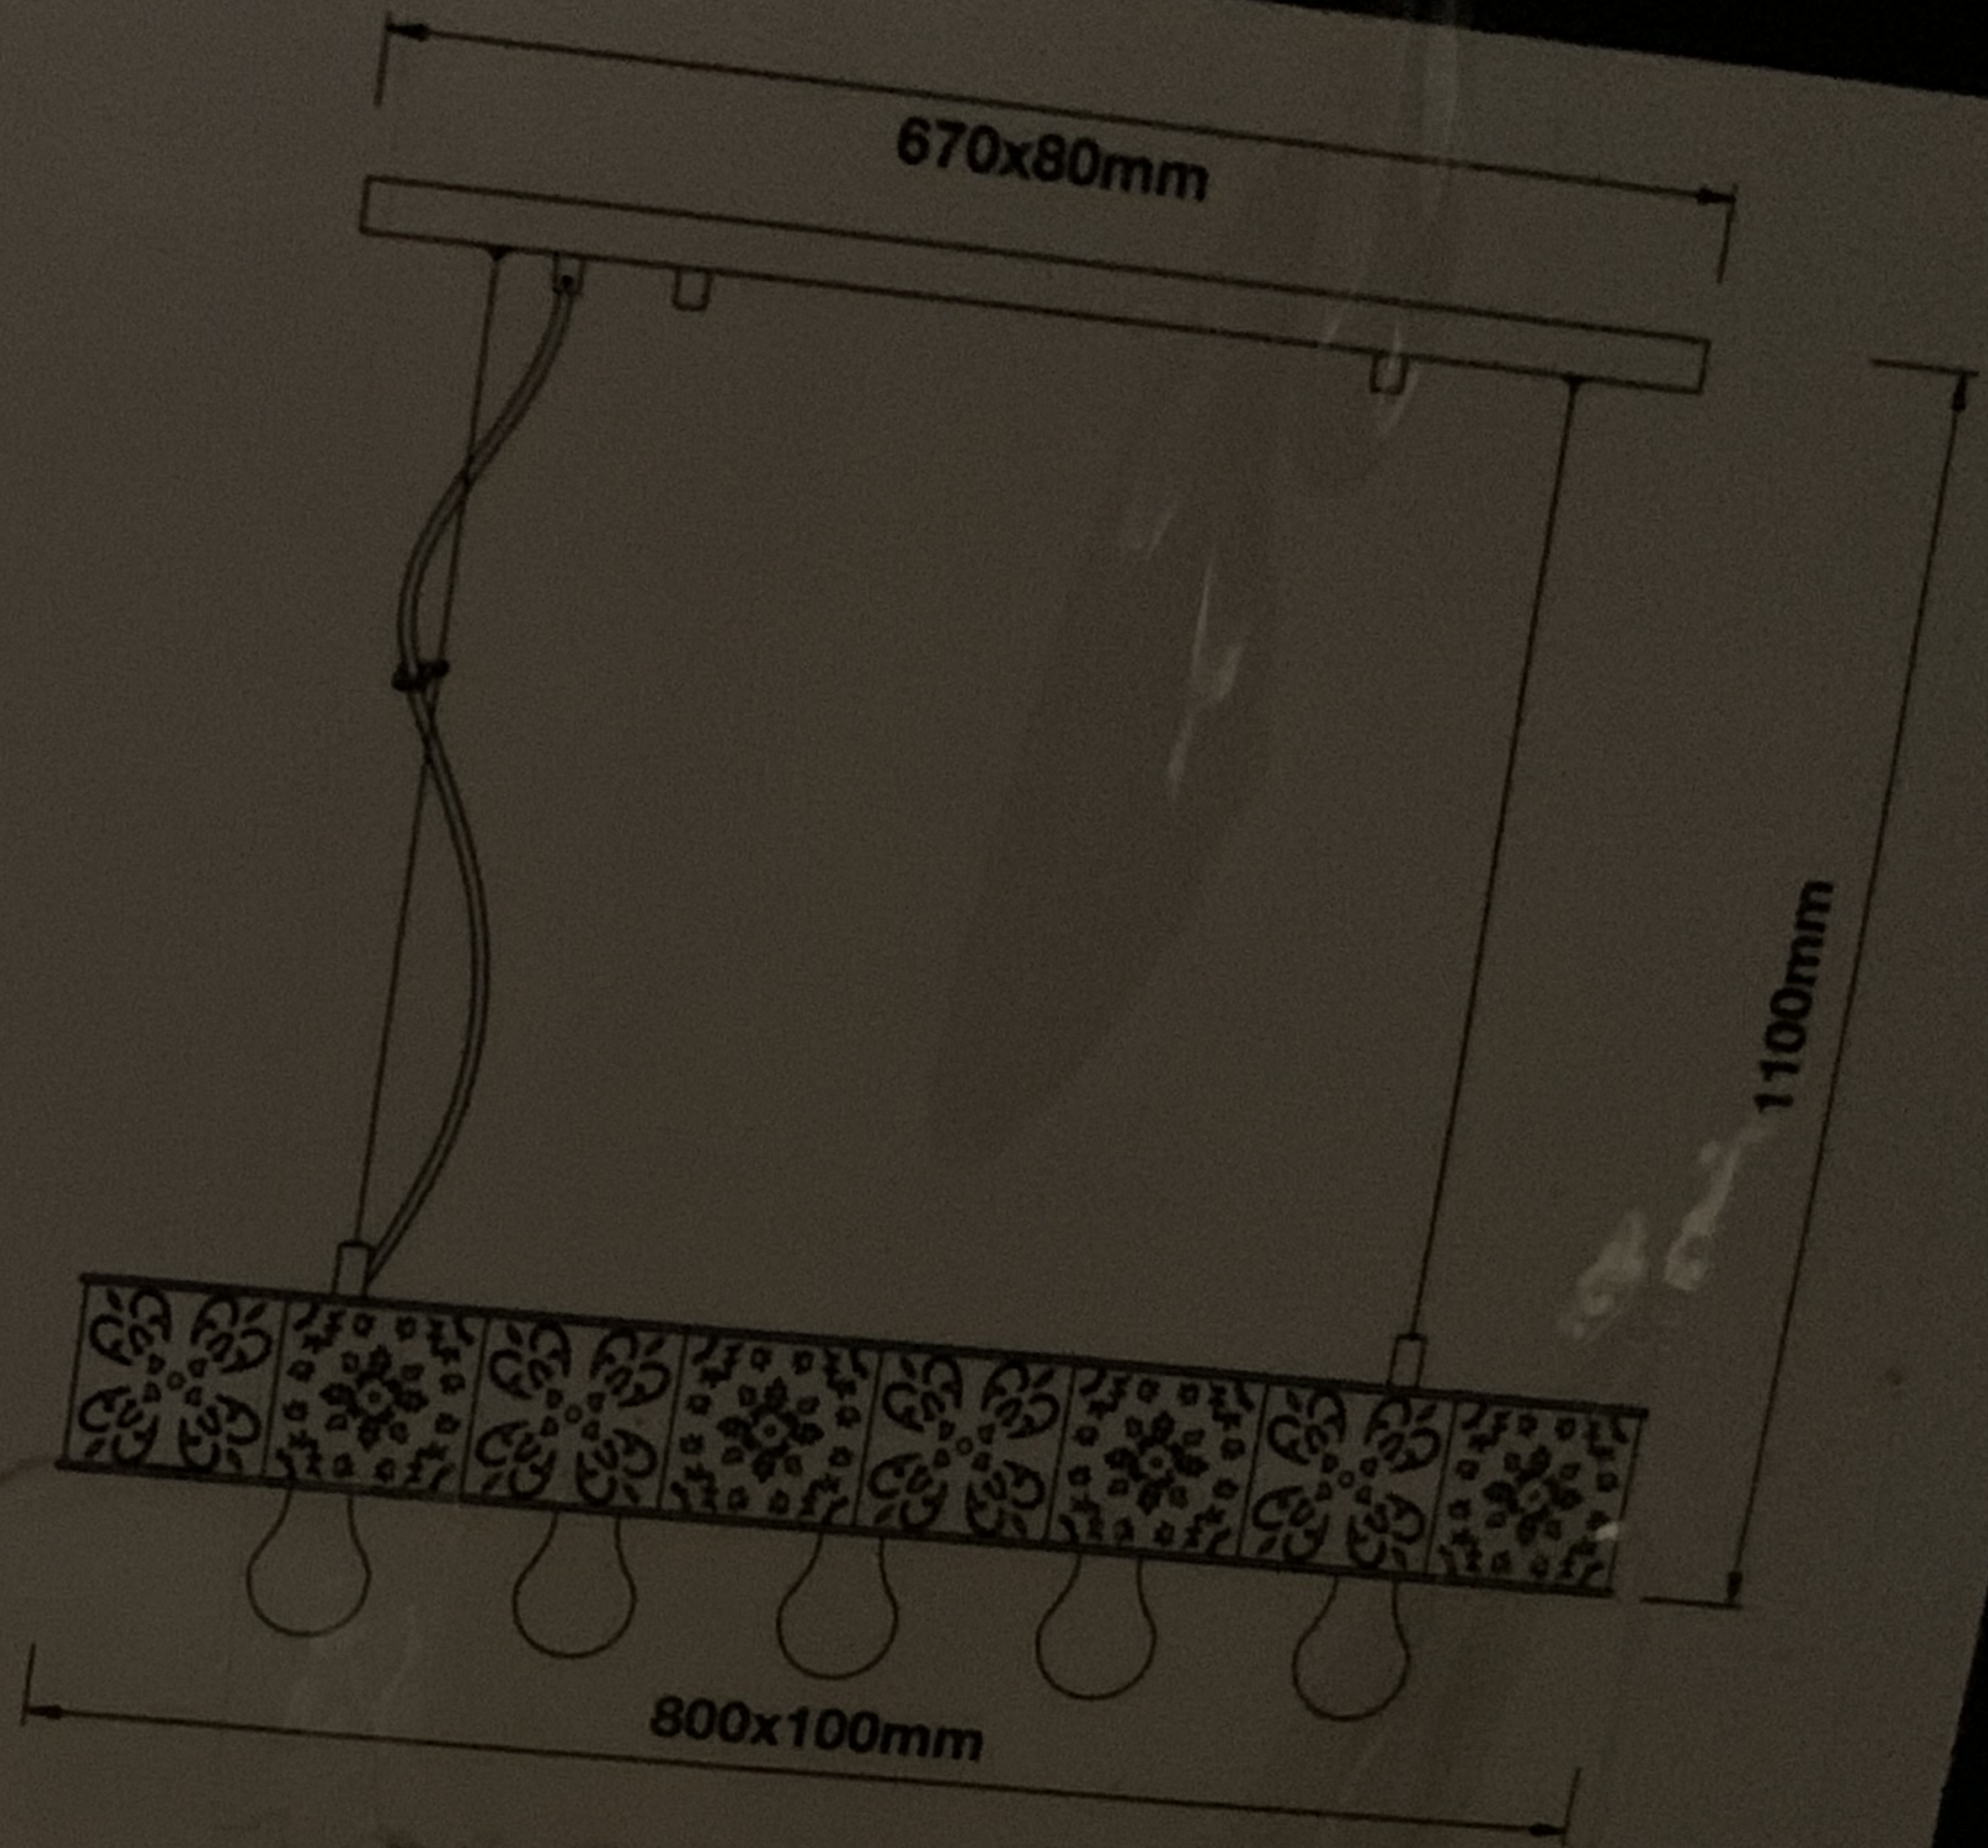

METALL  
 METAL  
 METAAL  
 MÉTAL  
 METAL  
 METAL  
 KOV  
 METAL  
 METALLO  
 МЕТАЛЛ

ITEM NO	89673/75
SOCKET	A60, E27
WATTAGE	5x max. 40W
LUMEN	-
KELVIN	-
VOLTAGE	230V AC
LIFETIME	-
SWITCH CYCLE	-
SAFETY CLASS	⊕
DIMMABLE	NO
IP	20