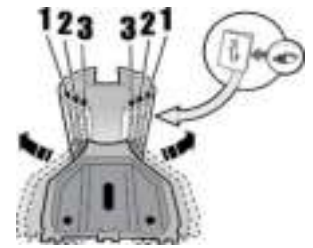

MANUFACTURER	MODEL CAR	DOORS	MODEL YEAR	B1	B2
ALFA ROMEO	166	4	98>07	2	2
CITROEN	C1	5	14>	1	2
CITROEN	C1	5	05>14	1	1
CITROEN	C3 (Mk1)	5	01>10	1	2
DAEWOO	Matiz	5	98>07	1	2
DAIHATSU	Charade	5	11>13	1	2
DAIHATSU	Sirion	5	05>	1	2
HONDA	Civic VI	5	96>01	1	2
HONDA	HR-V II	5	15>	1	1
HONDA	Jazz III	5	13>15	1	2
HYUNDAI	i20 I	5	08>12	1	2
HYUNDAI	i20 I	5	12>14	1	2
MINI	Mini	3	01>13	2	2
OPEL / VAUXHALL	Agila (B)	5	07>15	2	1
OPEL / VAUXHALL	Karl	5	15>	2	1
PERODUA	Myvi	5	05>	1	2
PEUGEOT	107	5	05>14	1	1
RENAULT	19		89>99	2	2
RENAULT	Clio I	5	90>98	2	2
RENAULT	Laguna II	4	00>08	2	2
ROVER	45	4	99>05	1	2
ROVER	400	4	90>95	1	2
SKODA	Felicia	4	94>01	2	2
SUZUKI	Alto (HA25)	5	09>	1	2
SUZUKI	Celerio	5	15>	1	2
SUZUKI	Splash	5	08>	2	1
SUZUKI	Swift V	5	10>17	2	2
TATA	Indica (V1/V2)	5	98>	2	2
TOYOTA	Aygo I	5	05>14	1	1
TOYOTA	Aygo II	5	14>	2	2
TOYOTA	Passo	5	05>	1	2
TOYOTA	Yaris / Vitz (P1)	5	99>05	1	2
TOYOTA	Yaris / Vitz (XP130)	5	11>	1	2
TOYOTA	Yaris / Vitz (XP9)	5	05>11	1	2
VOLKSWAGEN	Golf II	3	83>92	2	2