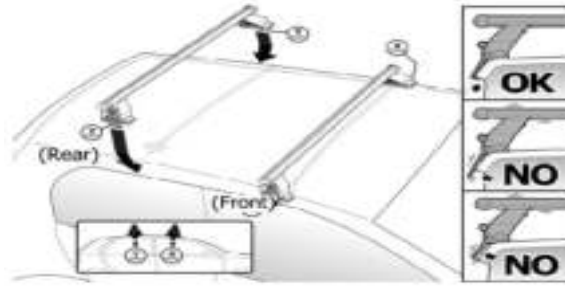

x4

OR

MANUFACTURER	MODEL CAR	DOORS	MODEL YEAR	A1	A2	A1	A2
				cm	cm	in	in
ALFA ROMEO	166	4	98>07	25	35	9,8	13,8
CITROEN	C1	5	14>	36	30	14,2	11,8
CITROEN	C1	5	05>14	26	35	10,2	13,8
CITROEN	C3 (Mk1)	5	01>10	30	35	11,8	13,8
DAEWOO	Matiz	5	98>07	31	35	12,2	13,8
DAIHATSU	Charade	5	11>13	33	32	13,0	12,6
DAIHATSU	Sirion	5	05>	35	38	13,8	15,0
HONDA	Civic VI	5	96>01	X	X	X	X
HONDA	HR-V II	5	15>	32	32	12,6	12,6
HONDA	Jazz III	5	13>15	25	40	9,8	15,7
HYUNDAI	i20 I	5	08>12	28	37	11,0	14,6
HYUNDAI	i20 I	5	12>14	28	37	11,0	14,6
MINI	Mini	3	01>13	38	38	15,0	15,0
OPEL / VAUXHALL	Agila (B)	5	07>15	32	32	12,6	12,6
OPEL / VAUXHALL	Karl	5	15>	25	45	9,8	17,7
PERODUA	Myvi	5	05>	35	38	13,8	15,0
PEUGEOT	107	5	05>14	26	35	10,2	13,8
RENAULT	19		89>99	26	34	10,2	13,4
RENAULT	Clio I	5	90>98	25	35	9,8	13,8
RENAULT	Laguna II	4	00>08	22	41	8,7	16,1
ROVER	45	4	99>05	25	35	9,8	13,8
ROVER	400	4	90>95	25	35	9,8	13,8
SKODA	Felicia	4	94>01	30	30	11,8	11,8
SUZUKI	Alto (HA25)	5	09>	25	40	9,8	15,7
SUZUKI	Celerio	5	15>	27	40	10,6	15,7
SUZUKI	Splash	5	08>	0	70	0,0	27,6
SUZUKI	Swift V	5	10>17	32	32	12,6	12,6
TATA	Indica (V1/V2)	5	98>	19	38	7,5	15,0
TOYOTA	Aygo I	5	05>14	26	35	10,2	13,8
TOYOTA	Aygo II	5	14>	36	27	14,2	10,6
TOYOTA	Passo	5	05>	35	38	13,8	15,0
TOYOTA	Yaris / Vitz (P1)	5	99>05	35	40	13,8	15,7
TOYOTA	Yaris / Vitz (XP130)	5	11>	36	29	14,2	11,4
TOYOTA	Yaris / Vitz (XP9)	5	05>11	33	32	13,0	12,6
VOLKSWAGEN	Golf II	3	83>92	45	30	17,7	11,8