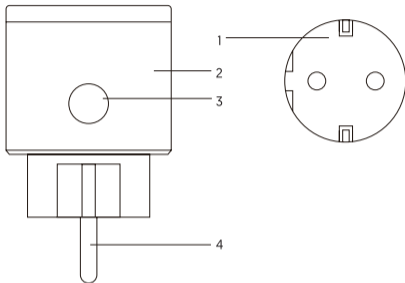

EN

Product categories	3
Technical parameters	3
App download & installation	4
Register and log in	4
Add device	5
View & Setting	8
FAQ	9

DE

Produktinformation	11
Technische Daten	11
App installieren	12
Registrieren und anmelden	12
Gerät hinzufügen	13
Einstellungen	16
FAQ	17

FR

informations sur les produits	19
spécifications techniques	19
l'installation de l'application	20
S'inscrire Se connecter	20
Ajouter un appareil	21
Paramètres	24
FAQ	25

NL

Productinformatie	27
Technische specificaties	27
App installatie	28
Registreren en inloggen	28
Apparaat toevoegen	29
Instellingen	32
FAQ	33

PRODUCT INFORMATION

1. Socket Panel
2. Smart Plug
3. ON/OFF Button
4. Flame Resistant Material