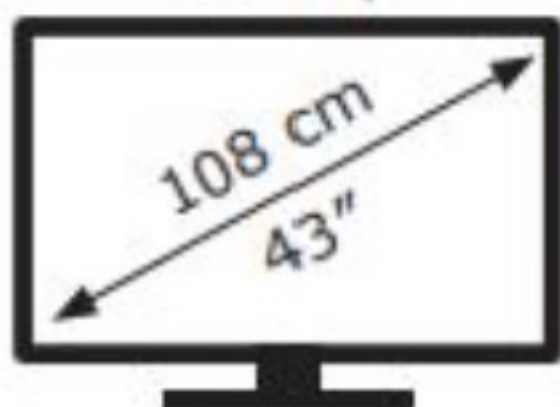

ENERGY

NEC

ME431

77 kWh/1000h

ABCDEF **G**

64 kWh/1000h

3840 px

2160 px