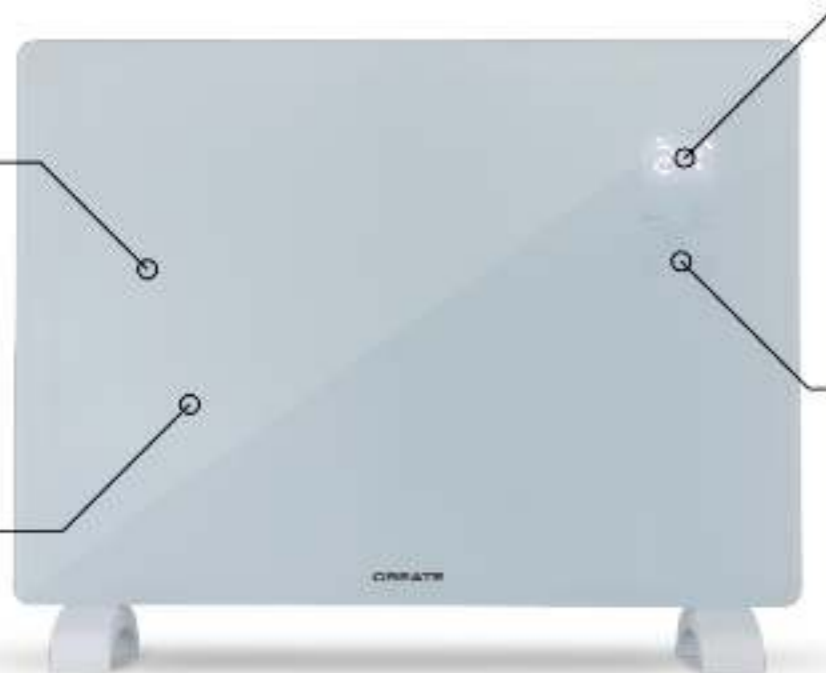

CREATE

CREATE WARM CRYSTAL 1500

HIGH RESISTANCE TEMPERED GLASS
CRISTAL TEMPLADO DE ALTA RESISTENCIA

LED SCREEN
PANTALLA LED

TOUCH SCREEN
PANTALLA TÁCTIL

IP24 PROTECTION INDEX
ÍNDICE DE PROTECCIÓN IP24

WIFI
WIFI

CONTROL WITH APP
CONTROL CON APP

2 SPEEDS CONTROL
2 VELOCIDADES

OVERHEAT SYSTEM
SISTEMA DE SOBRECALENTAMIENTO

TEMPERATURE CONTROL
CONTROL DE TEMPERATURA

TIMER UP TO 24h/7d
TEMPORIZADOR HASTA 24h/7d

EN	ES	PT	FR	IT	DE	CHARACTERISTICS
POWER	POTENCIA	POTÊNCIA	PUISSANCE	POTENZA	LEISTUNG	1500 W
VOLTAGE	VOLTAJE	VOLTAGEM	TENSION	TENSIONE	SPANNUNG	220-240 V
FREQUENCY	FRECUENCIA	FREQUÊNCIA	FREQUENCE	FREQUENZA	FREQUENZ	50 Hz
TIMER	TEMPORIZADOR	TEMPORIZADOR	MINUTERIE	TIMER	ZEITSCHALTUHR	Yes
SPEEDS	VELOCIDADES	VELOCIDADES	VITESSES	VELOCITÀ	GESCHWINDIGKEITEN	2
SCREEN	PANTALLA	TELA	ÉCRAN	SCHERMO	BILDSCHIRM	LED
DIMENSIONS	DIMENSIONES	DIMENSÕES	DIMENSIONS	DIMENSIONI	MAßE	650x75x470mm

CREATE

WARM CRYSTAL 1500

CREATE

WARM CRYSTAL 1500

GLASS HEATER WITH WiFi AND APP CONVECTOR DE CRISTAL CON WIFI Y APP

RoHS CE

WARM CRYSTAL 1500

CREATE