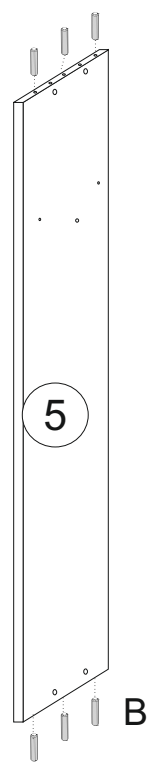

Kledingkast Miami

(PL) Instrukcja montażu
 (D) Aufbauanleitung
 (GB) Assembly instruction
 (NL) Handleiding

Karta gwarancyjna
 der Garantieschein
 Guarantee certificate
 Záručný list

lp	Afmetingen	Aantal
1	1990x620	1
2	1990x620	1
3	1568x619	1
4	1568x619	1
5	1877x500	1
6	776x500	5
8	1566x80	2
9	1857x800	1
10	1990x80	2
11	1442x80	1
12	1910x800	2

Aksesoria - Accessories - die Accessoires

A  x1	B  x26	C  x12	D  x12	F 3.5x13  x20
G 4x25  x4	H  x2	I  x20	J  x1	K  x2
M.  x35	P.  x8	U  x4	U1  x8	U2  x4
V  x10	W  x2			

24x

U2

U1