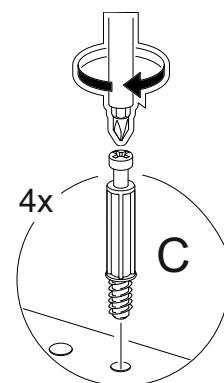

Kledingkast Miami

(PL) Instrukcja montażu
 (D) Aufbauanleitung
 (GB) Assembly instruction
 (NL) Handleiding

Karta gwarancyjna
 der Garantieschein
 Guarantee certificate
 Záručný list

lp	Afmetingen	Aantal
1	1990x620	1
2	1990x620	1
3	1568x619	1
4	1568x619	1
5	1877x500	1
6	776x500	5
8	1566x80	2
9	1857x800	1
10	1990x80	2
11	1442x80	1
12	1910x800	2

Aksesoria - Accessories - die Accessoires

A  x1	B  x26	C  x12	D  x12	F 3.5x13  x20
G 4x25  x4	H  x2	I  x20	J  x1	K  x2
M.  x35	P.  x8	U  x4	U1  x8	U2  x4
V  x10	W  x2			

24x

U2

U1