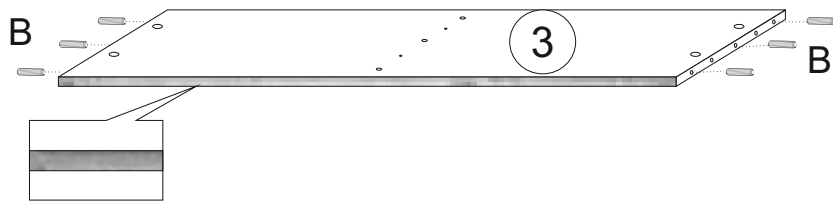

Kledingkast Miami

(PL) Instrukcja montażu
 (D) Aufbauanleitung
 (GB) Assembly instruction
 (NL) Handleiding

Karta gwarancyjna
 der Garantieschein
 Guarantee certificate
 Záručný list

lp	Afmetingen	Aantal
1	1990x620	1
2	1990x620	1
3	1568x619	1
4	1568x619	1
5	1877x500	1
6	776x500	5
8	1566x80	2
9	1857x800	1
10	1990x80	2
11	1442x80	1
12	1910x800	2

Aksesoria - Accessories - die Accessoires

A  x1	B  x26	C  x12	D  x12	F 3.5x13  x20
G 4x25  x4	H  x2	I  x20	J  x1	K  x2
M.  x35	P.  x8	U  x4	U1  x8	U2  x4
V  x10	W  x2			

24x

U2

U1