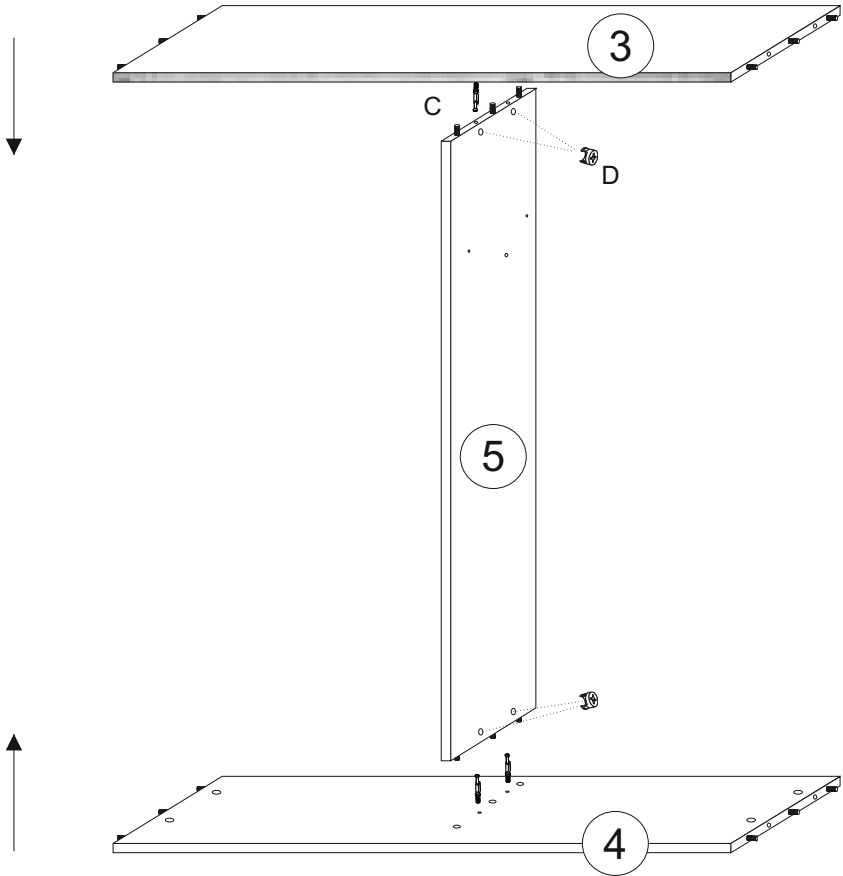

Kledingkast Miami

(PL) Instrukcja montażu
 (D) Aufbauanleitung
 (GB) Assembly instruction
 (NL) Handleiding

Karta gwarancyjna
 der Garantieschein
 Guarantee certificate
 Záručný list

lp	Afmetingen	Aantal
1	1990x620	1
2	1990x620	1
3	1568x619	1
4	1568x619	1
5	1877x500	1
6	776x500	5
8	1566x80	2
9	1857x800	1
10	1990x80	2
11	1442x80	1
12	1910x800	2

Aksesoria - Accessories - die Accessoires

A  x1	B  x26	C  x12	D  x12	F 3.5x13  x20
G 4x25  x4	H  x2	I  x20	J  x1	K  x2
M.  x35	P.  x8	U  x4	U1  x8	U2  x4
V  x10	W  x2			

24x

U2

U1