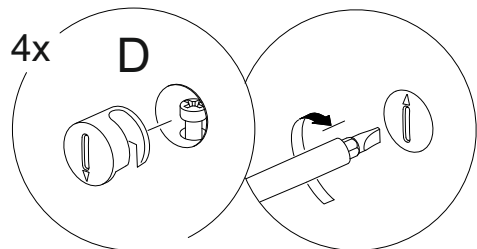

Kledingkast Miami

(PL) Instrukcja montażu
 (D) Aufbauanleitung
 (GB) Assembly instruction
 (NL) Handleiding

Karta gwarancyjna
 der Garantieschein
 Guarantee certificate
 Záručný list

lp	Afmetingen	Aantal
1	1990x620	1
2	1990x620	1
3	1568x619	1
4	1568x619	1
5	1877x500	1
6	776x500	5
8	1566x80	2
9	1857x800	1
10	1990x80	2
11	1442x80	1
12	1910x800	2

Aksesoria - Accessories - die Accessoires

A  x1	B  x26	C  x12	D  x12	F 3.5x13  x20
G 4x25  x4	H  x2	I  x20	J  x1	K  x2
M.  x35	P.  x8	U  x4	U1  x8	U2  x4
V  x10	W  x2			

24x

U2

U1