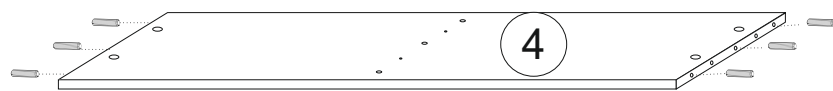

Kledingkast Miami

(PL) Instrukcja montażu
 (D) Aufbauanleitung
 (GB) Assembly instruction
 (NL) Handleiding

Karta gwarancyjna
 der Garantieschein
 Guarantee certificate
 Záručný list

lp	Afmetingen	Aantal
1	1990x620	1
2	1990x620	1
3	1568x619	1
4	1568x619	1
5	1877x500	1
6	776x500	5
8	1566x80	2
9	1857x800	1
10	1990x80	2
11	1442x80	1
12	1910x800	2

Aksesoria - Accessories - die Accessoires

A  x1	B  x26	C  x12	D  x12	F 3.5x13  x20
G 4x25  x4	H  x2	I  x20	J  x1	K  x2
M.  x35	P.  x8	U  x4	U1  x8	U2  x4
V  x10	W  x2			

24x

U2

U1