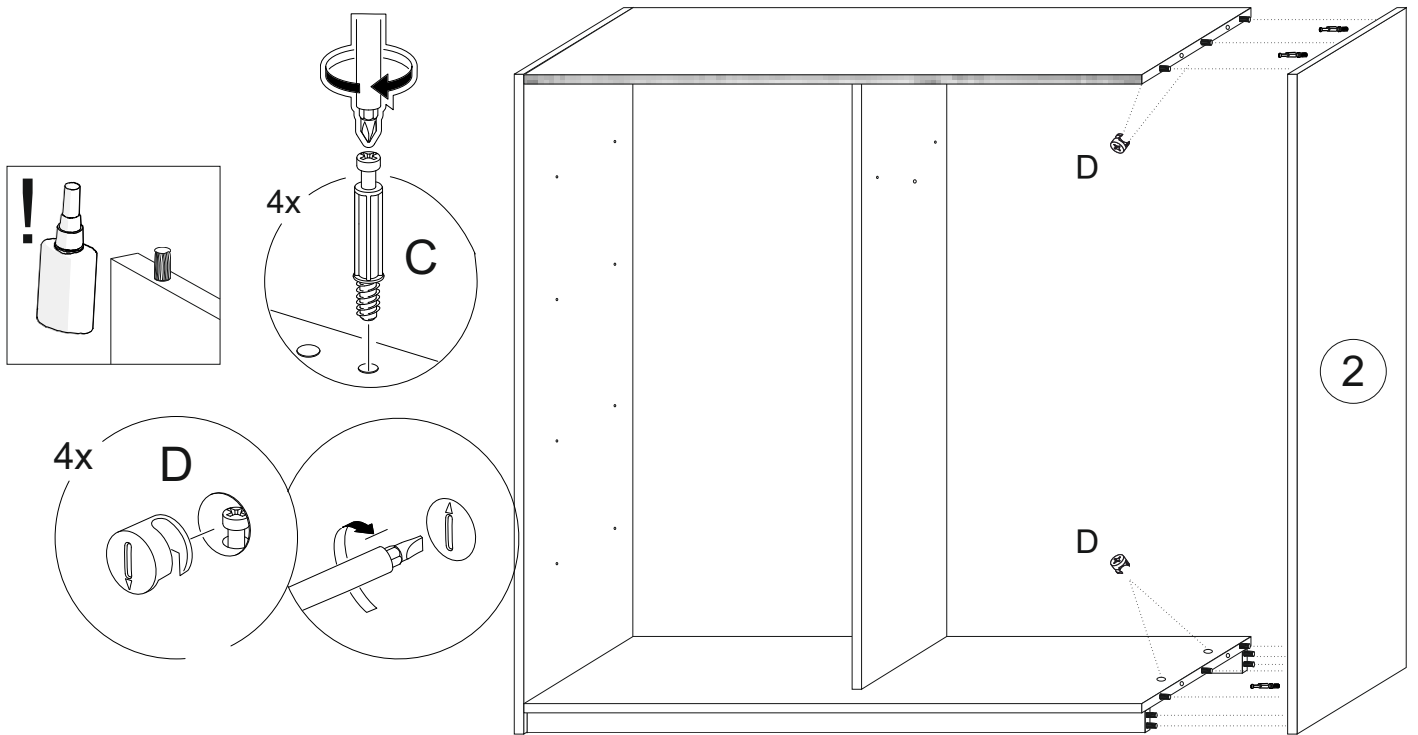

Kledingkast Miami

(PL) Instrukcja montażu
 (D) Aufbauanleitung
 (GB) Assembly instruction
 (NL) Handleiding

Karta gwarancyjna
 der Garantieschein
 Guarantee certificate
 Záručný list

lp	Afmetingen	Aantal
1	1990x620	1
2	1990x620	1
3	1568x619	1
4	1568x619	1
5	1877x500	1
6	776x500	5
8	1566x80	2
9	1857x800	1
10	1990x80	2
11	1442x80	1
12	1910x800	2

Aksesoria - Accessories - die Accessoires

A  x1	B  x26	C  x12	D  x12	F 3.5x13  x20
G 4x25  x4	H  x2	I  x20	J  x1	K  x2
M.  x35	P.  x8	U  x4	U1  x8	U2  x4
V  x10	W  x2			

24x

U2

U1