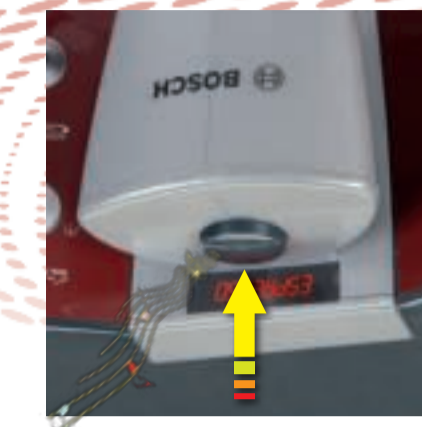

BOSCH

elektronisch
électronique
electronic