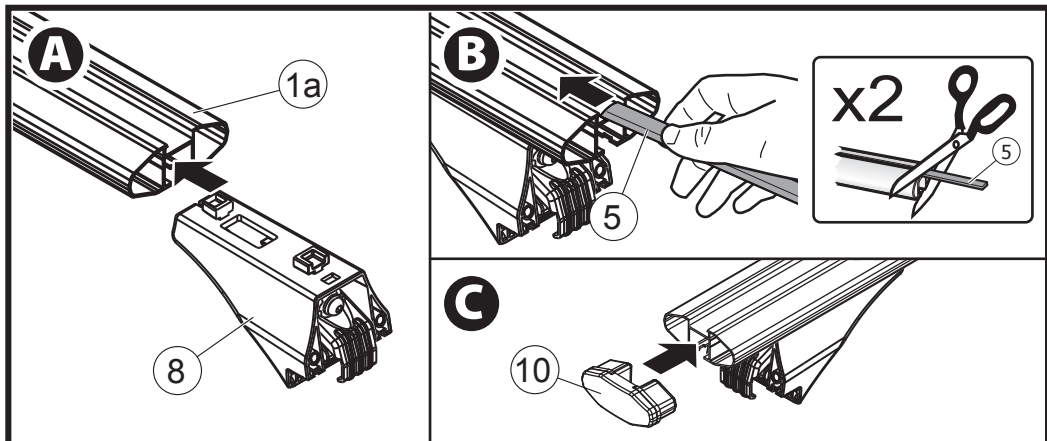

TIGER / AVIA

LEOPARD

LEOPARD

TIGER / AVIA / LEOPARD

TIGER / AVIA

Cod.istr.	Approvato da
500013900000	LM
Data	Creato da
04/03/2016	NP

			+	
		Peso (kg)		Portata (kg)
TIGER SILVER	AVIA SILVER	3,5		75
TIGER BLACK	AVIA BLACK	3,4		75
TIGER XL SILVER	AVIA XL SILVER	3,7		75
TIGER XL BLACK	AVIA XL BLACK	3,6		75
LEOPARD		4		75
LEOPARD XL		4,3		75