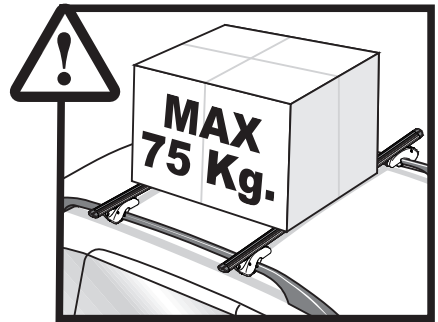

TIGER / AVIA

LEOPARD

LEOPARD

TIGER / AVIA / LEOPARD

TIGER / AVIA

Cod.istr.	Approvato da
500013900000	LM
Data	Creato da
04/03/2016	NP

			+	
		Peso (kg)		Portata (kg)
TIGER SILVER	AVIA SILVER	3,5		75
TIGER BLACK	AVIA BLACK	3,4		75
TIGER XL SILVER	AVIA XL SILVER	3,7		75
TIGER XL BLACK	AVIA XL BLACK	3,6		75
LEOPARD		4		75
LEOPARD XL		4,3		75