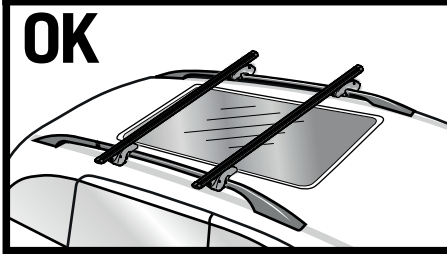

TIGER / AVIA

LEOPARD

LEOPARD

TIGER / AVIA / LEOPARD

TIGER / AVIA

Cod.istr.	Approvato da
500013900000	LM
Data	Creato da
04/03/2016	NP

			+	
		Peso (kg)		Portata (kg)
TIGER SILVER	AVIA SILVER	3,5		75
TIGER BLACK	AVIA BLACK	3,4		75
TIGER XL SILVER	AVIA XL SILVER	3,7		75
TIGER XL BLACK	AVIA XL BLACK	3,6		75
LEOPARD		4		75
LEOPARD XL		4,3		75