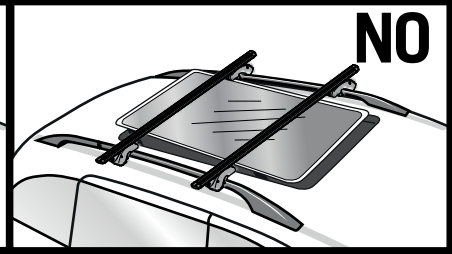

TIGER / AVIA

LEOPARD

LEOPARD

TIGER / AVIA / LEOPARD

TIGER / AVIA

Cod.istr.	Approvato da
500013900000	LM
Data	Creato da
04/03/2016	NP

			+	
		Peso (kg)		Portata (kg)
TIGER SILVER	AVIA SILVER	3,5		75
TIGER BLACK	AVIA BLACK	3,4		75
TIGER XL SILVER	AVIA XL SILVER	3,7		75
TIGER XL BLACK	AVIA XL BLACK	3,6		75
LEOPARD		4		75
LEOPARD XL		4,3		75