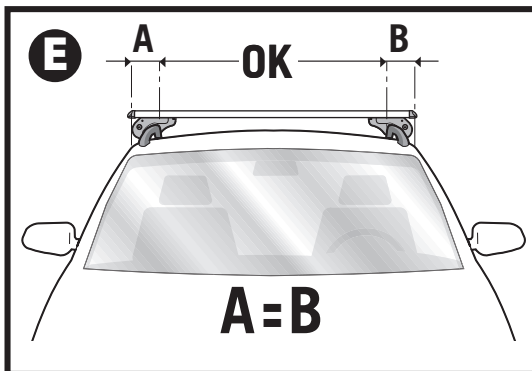

TIGER / AVIA

LEOPARD

LEOPARD

TIGER / AVIA / LEOPARD

TIGER / AVIA

Cod.istr.	Approvato da
500013900000	LM
Data	Creato da
04/03/2016	NP

			+	
		Peso (kg)		Portata (kg)
TIGER SILVER	AVIA SILVER	3,5		75
TIGER BLACK	AVIA BLACK	3,4		75
TIGER XL SILVER	AVIA XL SILVER	3,7		75
TIGER XL BLACK	AVIA XL BLACK	3,6		75
LEOPARD		4		75
LEOPARD XL		4,3		75