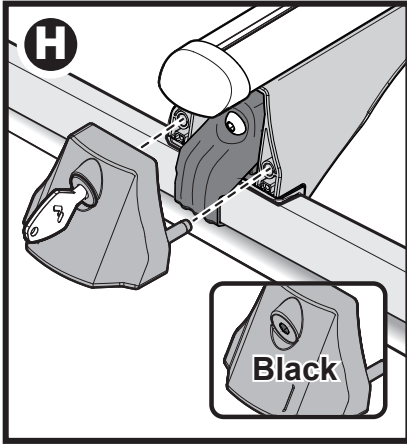

TIGER / AVIA

LEOPARD

LEOPARD

TIGER / AVIA / LEOPARD

TIGER / AVIA

Cod.istr.	Approvato da
500013900000	LM
Data	Creato da
04/03/2016	NP

			+	
		Peso (kg)		Portata (kg)
TIGER SILVER	AVIA SILVER	3,5		75
TIGER BLACK	AVIA BLACK	3,4		75
TIGER XL SILVER	AVIA XL SILVER	3,7		75
TIGER XL BLACK	AVIA XL BLACK	3,6		75
LEOPARD		4		75
LEOPARD XL		4,3		75