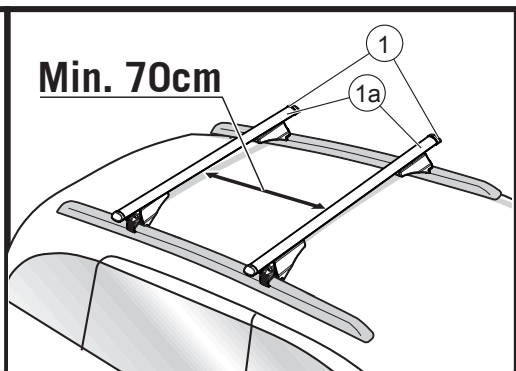

TIGER / AVIA

LEOPARD

LEOPARD

TIGER / AVIA / LEOPARD

TIGER / AVIA

Cod.istr.	Approvato da
500013900000	LM
Data	Creato da
04/03/2016	NP

			+	
		Peso (kg)		Portata (kg)
TIGER SILVER	AVIA SILVER	3,5		75
TIGER BLACK	AVIA BLACK	3,4		75
TIGER XL SILVER	AVIA XL SILVER	3,7		75
TIGER XL BLACK	AVIA XL BLACK	3,6		75
LEOPARD		4		75
LEOPARD XL		4,3		75