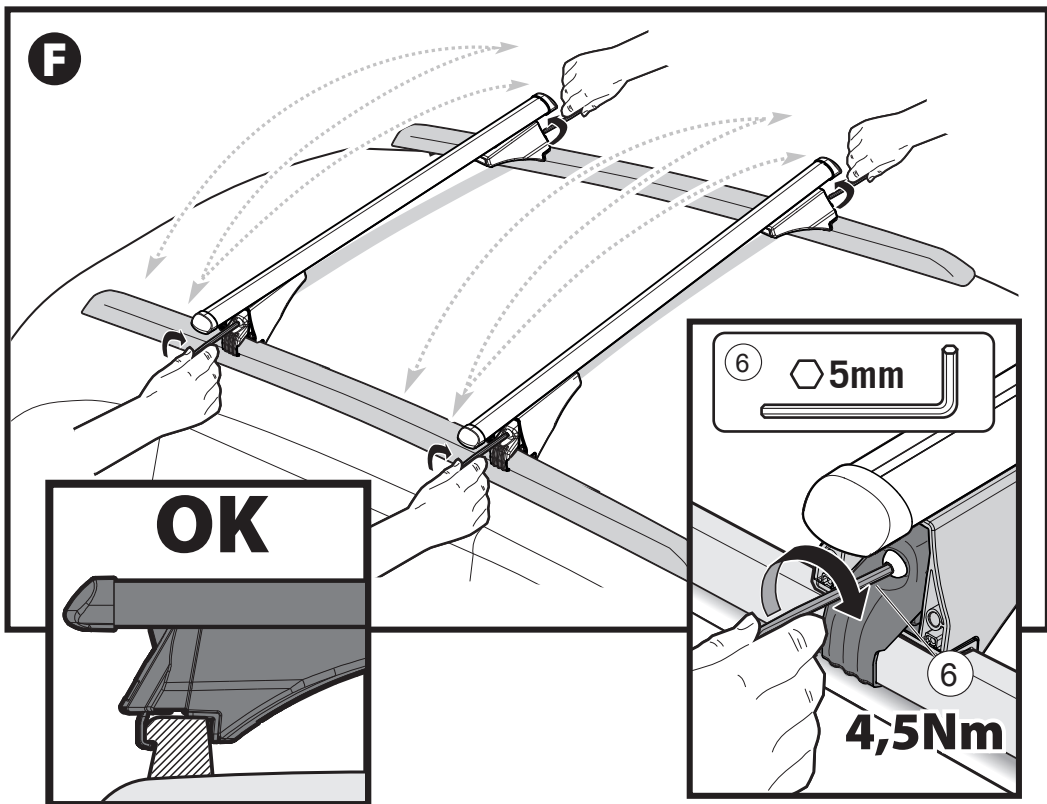

TIGER / AVIA

LEOPARD

LEOPARD

TIGER / AVIA / LEOPARD

TIGER / AVIA

Cod.istr.	Approvato da
500013900000	LM
Data	Creato da
04/03/2016	NP

			+	
		Peso (kg)		Portata (kg)
TIGER SILVER	AVIA SILVER	3,5		75
TIGER BLACK	AVIA BLACK	3,4		75
TIGER XL SILVER	AVIA XL SILVER	3,7		75
TIGER XL BLACK	AVIA XL BLACK	3,6		75
LEOPARD		4		75
LEOPARD XL		4,3		75