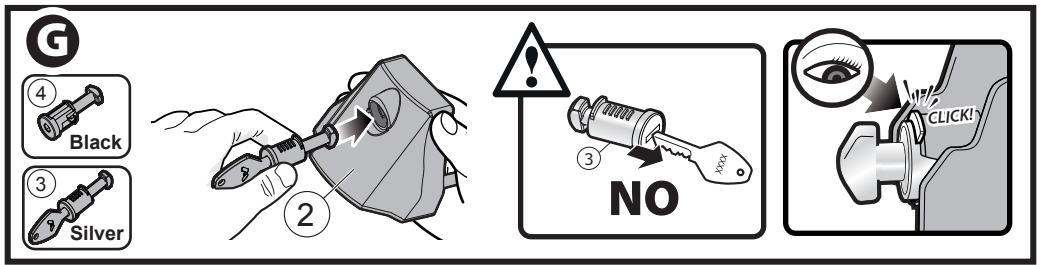

TIGER / AVIA

LEOPARD

LEOPARD

TIGER / AVIA / LEOPARD

TIGER / AVIA

			+	
		Peso (kg)		Portata (kg)
TIGER SILVER	AVIA SILVER	3,5		75
TIGER BLACK	AVIA BLACK	3,4		75
TIGER XL SILVER	AVIA XL SILVER	3,7		75
TIGER XL BLACK	AVIA XL BLACK	3,6		75
LEOPARD		4		75
LEOPARD XL		4,3		75