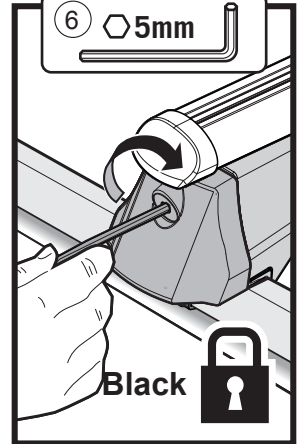

TIGER / AVIA

LEOPARD

LEOPARD

TIGER / AVIA / LEOPARD

TIGER / AVIA

			+	
		Peso (kg)		Portata (kg)
TIGER SILVER	AVIA SILVER	3,5		75
TIGER BLACK	AVIA BLACK	3,4		75
TIGER XL SILVER	AVIA XL SILVER	3,7		75
TIGER XL BLACK	AVIA XL BLACK	3,6		75
LEOPARD		4		75
LEOPARD XL		4,3		75