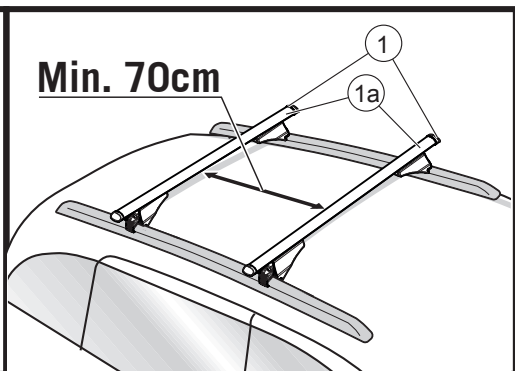

TIGER / AVIA

LEOPARD

LEOPARD

TIGER / AVIA / LEOPARD

TIGER / AVIA

			+	
		Peso (kg)		Portata (kg)
TIGER SILVER	AVIA SILVER	3,5		75
TIGER BLACK	AVIA BLACK	3,4		75
TIGER XL SILVER	AVIA XL SILVER	3,7		75
TIGER XL BLACK	AVIA XL BLACK	3,6		75
LEOPARD		4		75
LEOPARD XL		4,3		75