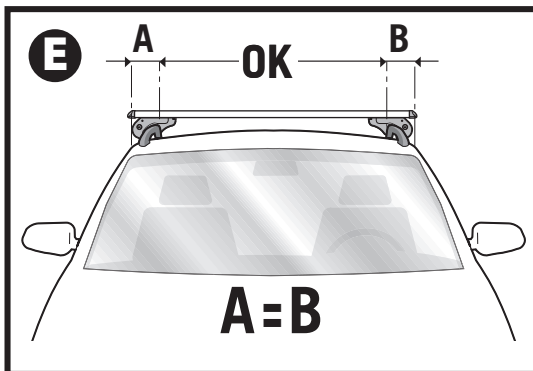

TIGER / AVIA

LEOPARD

LEOPARD

TIGER / AVIA / LEOPARD

TIGER / AVIA

			+	
		Peso (kg)		Portata (kg)
TIGER SILVER	AVIA SILVER	3,5		75
TIGER BLACK	AVIA BLACK	3,4		75
TIGER XL SILVER	AVIA XL SILVER	3,7		75
TIGER XL BLACK	AVIA XL BLACK	3,6		75
LEOPARD		4		75
LEOPARD XL		4,3		75