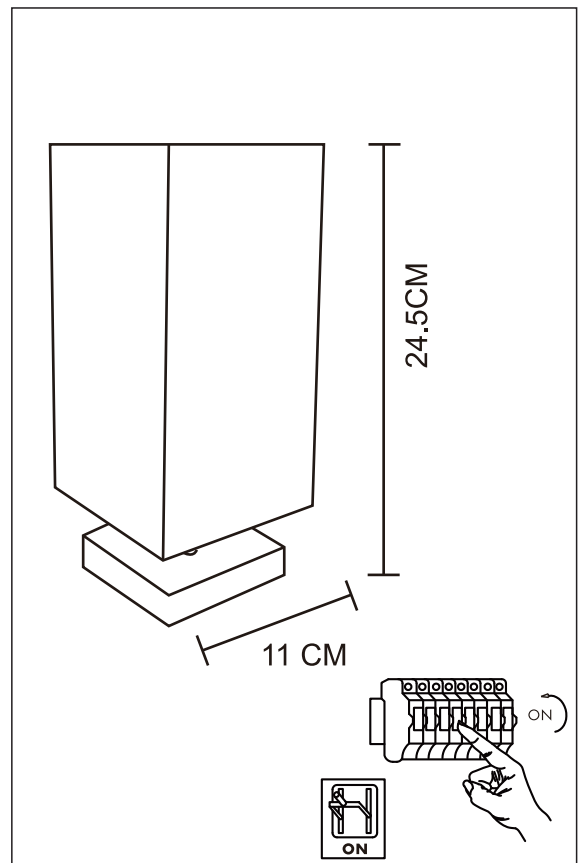

# INSTRUCTION MANUAL

Milo TL Square

91145/91146/91147/91148/91149

**FittinQ B.V.**

Smaragdweg 52, 5527 LB Hapert, The Netherlands  
www.qazqa.nl

QAZQA