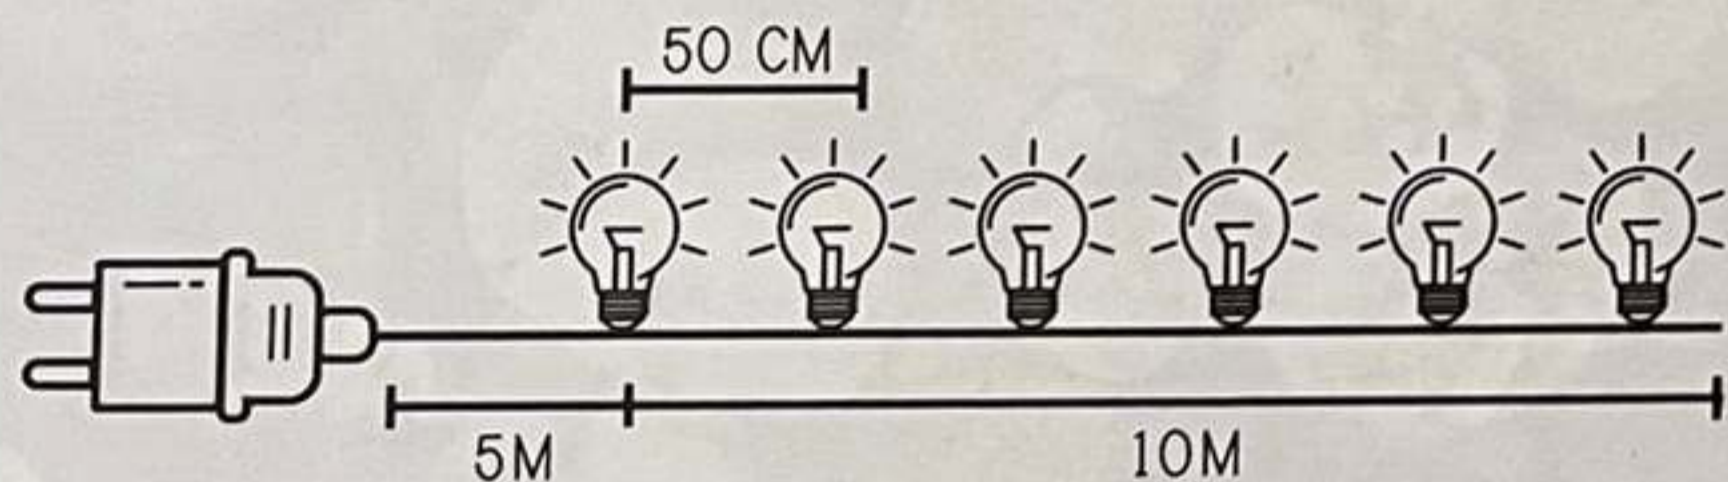

Gebruiksaanwijzing: Het snoer van deze verlichtingsset kan niet worden vervangen. Wanneer het snoer beschadigd is, moet de verlichtingsset worden vernietigd. Sluit het snoer niet aan op het stroomnet wanneer die in de verpakking zit. De lampen zijn niet vervangbaar.

Mode d'emploi: Le cordon de cet ensemble d'éclairage ne peut pas être remplacé ; si le cordon est endommagé, l'ensemble d'éclairage doit être détruit. Ne pas brancher l'alimentation lorsque la guirlande est toujours dans l'emballage. Les lampes ne peuvent pas être remplacées.

Gebrauchsanleitung: Das flexible Kabel dieses Beleuchtungssets kann nicht ausgetauscht werden; wenn das Kabel beschädigt ist, ist das Beleuchtungsset zu beseitigen. Die Kette nicht mit dem Stromnetz verbinden, so lange sie sich in der Verpackung befindet. Die Lampen können nicht ausgetauscht werden.

Operating Instructions: The external flexible cable or cord of this luminaire cannot be replaced; if the cord is damaged, the luminaire shall be destroyed. Do not connect the chain to the supply while it is in the packing. The lamps are not replaceable.

Transformator - Transformateur
Transformator - Transformer

IP44

Input: 230-240V ~ 50/60 Hz.
Output: 3,4V $\approx$ 588mA - 2VA
CBD - P.O.BOX 16
1738 ZG - WAARLAND (NL)

Itemnr.: 234151