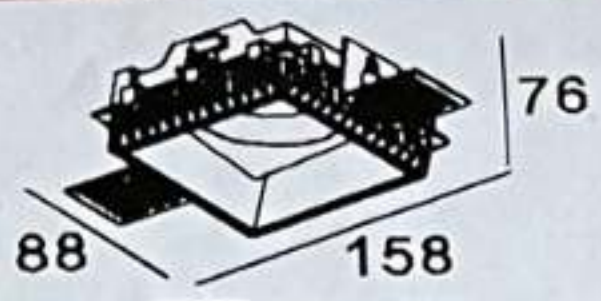

Q13311

Texture White

DMQ Trimless Square GU10 White

85x85mm

Art. n. r.: Q13311

GU10 Max, 50W
220-240V/50-60Hz

DMQ
Verlichting