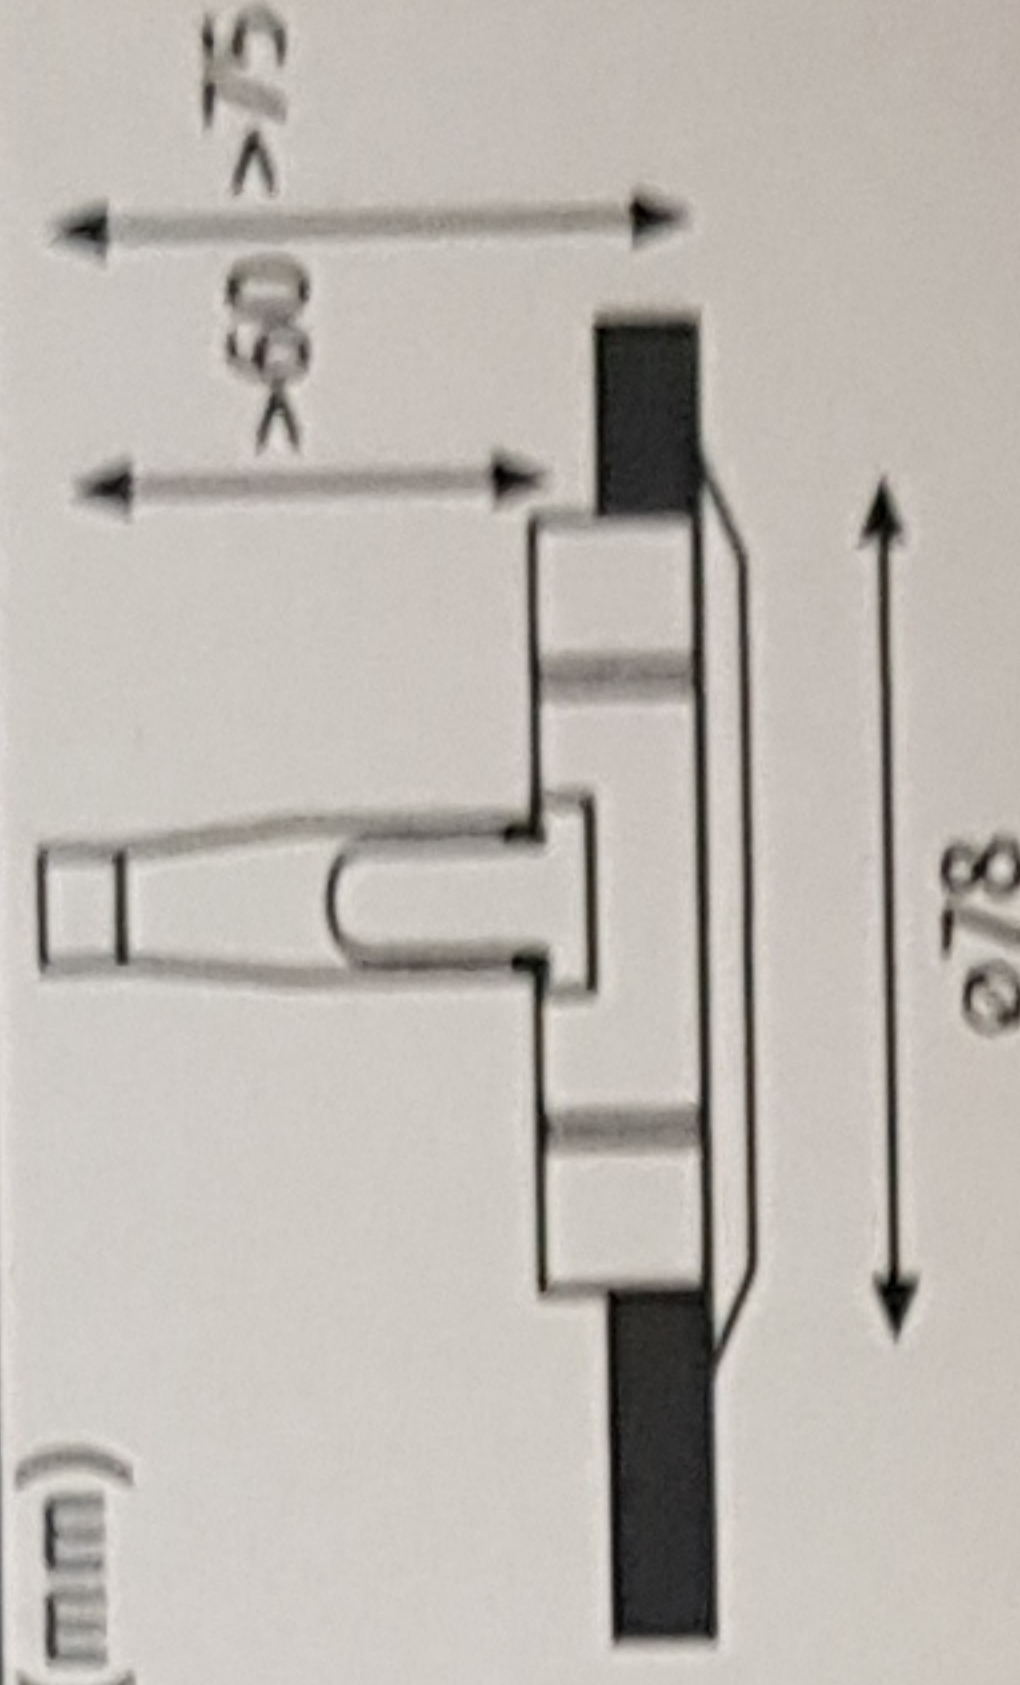

**Inhalt content teneur :**

**1x**

**1x**

**230V**

www.paulmann.com/symbols

15.000 h

**UK  
CA**

**ALU  
rost  
frei**

(mm)

ø78

ø 68

**D5** Jahre Garantie ausgenommen Leuchtmittel **6B** 5-year guarantee Bulb not included. **F5** ans de garantie à l'exception des ampoules **AL5** vjet garancij pëgjashuar mjetet e ndriçimit **BG5** години гаранция без крушката **ВН5** godina garancije sijalica nije uključena u isporuku **ВУ**Гарантыя: 5 гадоў, за выключэннем дляп **СЗ**Зáрукa 5 лет с выйимkou světelného zdroje **DK5** árs garanti undtagen lyskilde **E5** años de garantía excepto luminarias **EST5** aastat garantiid väljaarvatud valgusallikas **FIN5** vuoden takuu lukuun ottamatta valonlähde **GR5** χρόνια εγγύηση Εκτός λαμπτήρα **H5** év garancia a fényforrás kivételével **HR5** godina jamstva žarulja nije uključena u isporuku **I**Garanzia 5 anni Lampadine non incluse **IS5** ára ábyrgð á ekki við ljóseiningu eða ljósaperu

934.43

4 000870 934432