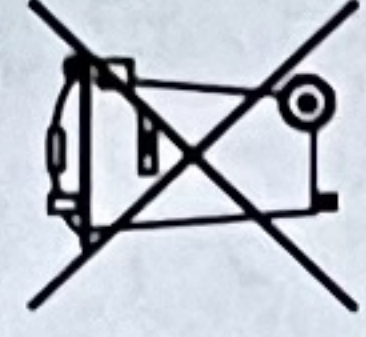

incood.

KULE DEKORACYJNE LED 10 SZT. SERIA:
0122-0009 NFY201803202

5 902921 987710

Wyprodukowano w PRC dla: INCOOD Sp. z o.o.
ul. Powązkowska 44C, 01-797 Warszawa

Rodzaj baterii: 2 x AA | Pobór mocy: 3 V d.c. | Rok produkcji: 2018

Instrukcja użytkowania:

1. Przesuń i zdejmij pokrywkę.
2. Umieść 2 baterie AA zgodnie z biegunami.
3. Załóż pokrywkę i ustaw przełącznik na pozycję ON.