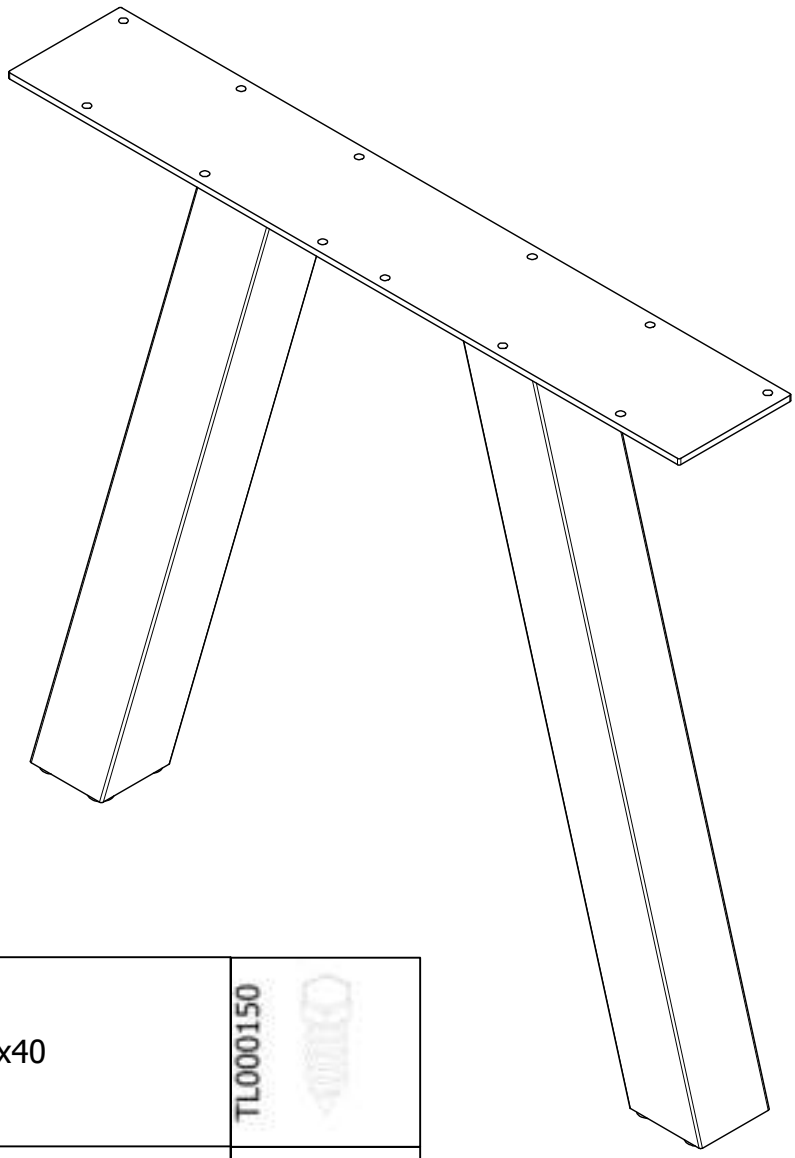

# TABLO OUTDOOR A-POOT

A-FUSE - A-PIETEMENT - A-LEG

24	M8x40	TL000150 
1		TL000207 
24		TL000307 

	 2 PERS.	
		

	TL000307		TL000207		TL000150	
		24x		1x		24x

2