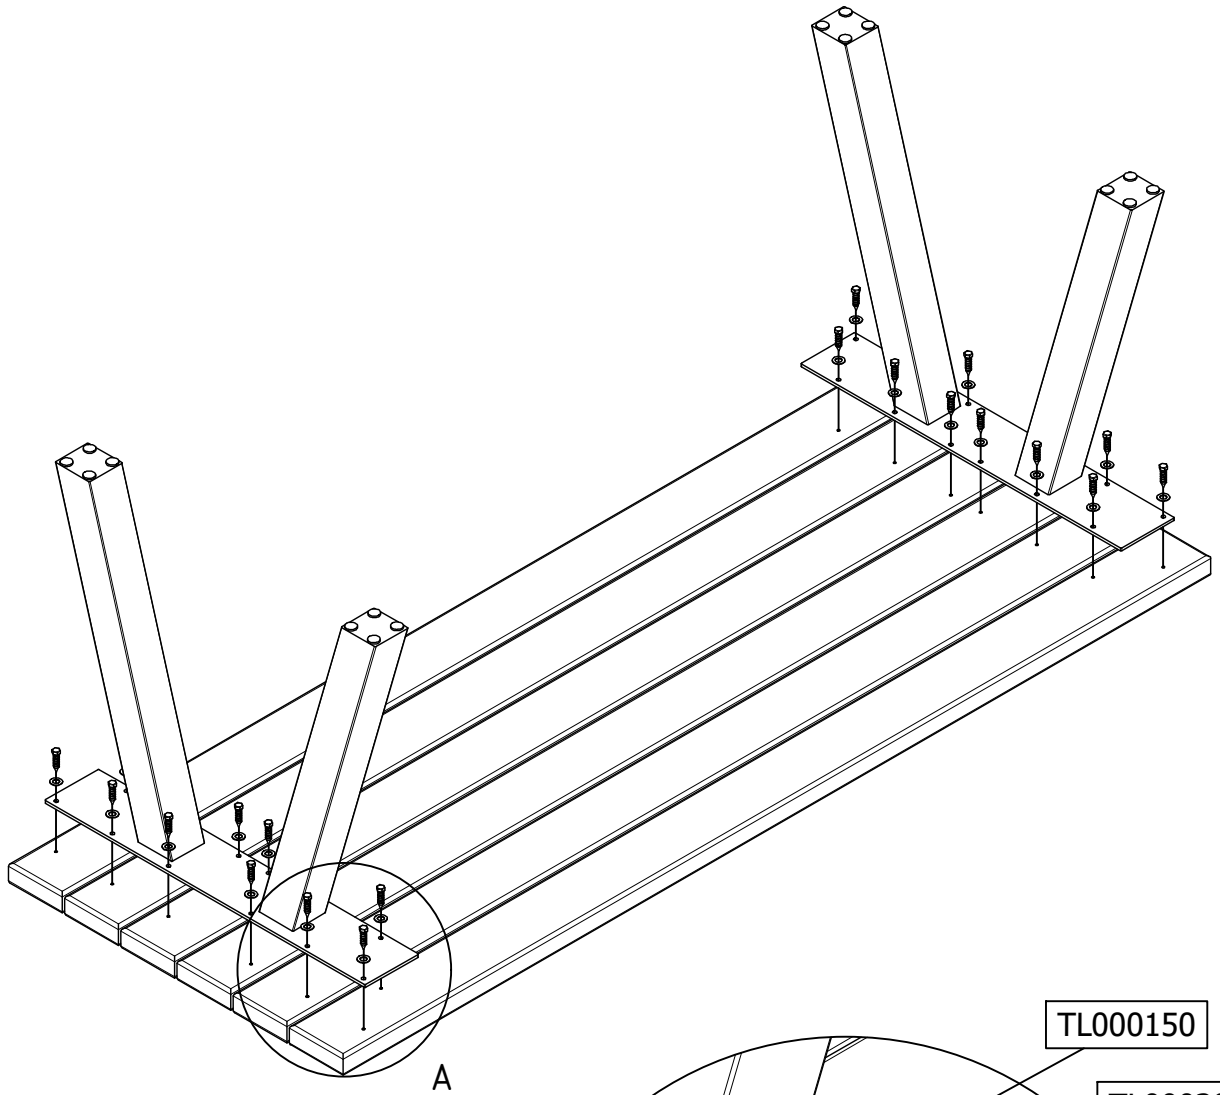

# TABLO OUTDOOR A-POOT

A-FUSE - A-PIETEMENT - A-LEG

24	M8x40	TL000150 
1		TL000207 
24		TL000307 

	 2 PERS.	
		

	TL000307		TL000207		TL000150	
		24x		1x		24x

2