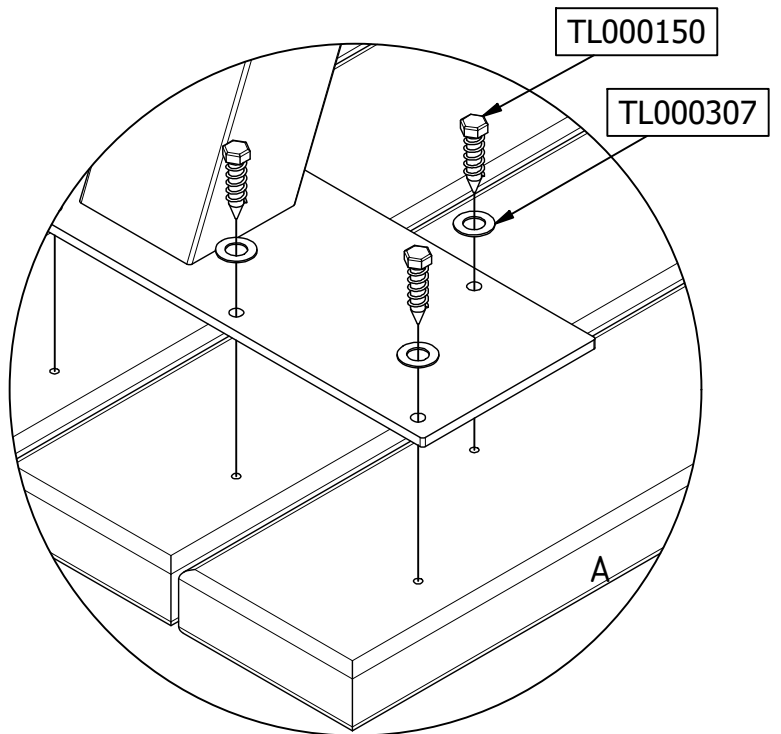

# TABLO OUTDOOR A-POOT

A-FUSE - A-PIETEMENT - A-LEG

24	M8x40	TL000150 
1		TL000207 
24		TL000307 

	 2 PERS.	
		

	TL000307		TL000207		TL000150	
		24x		1x		24x

2