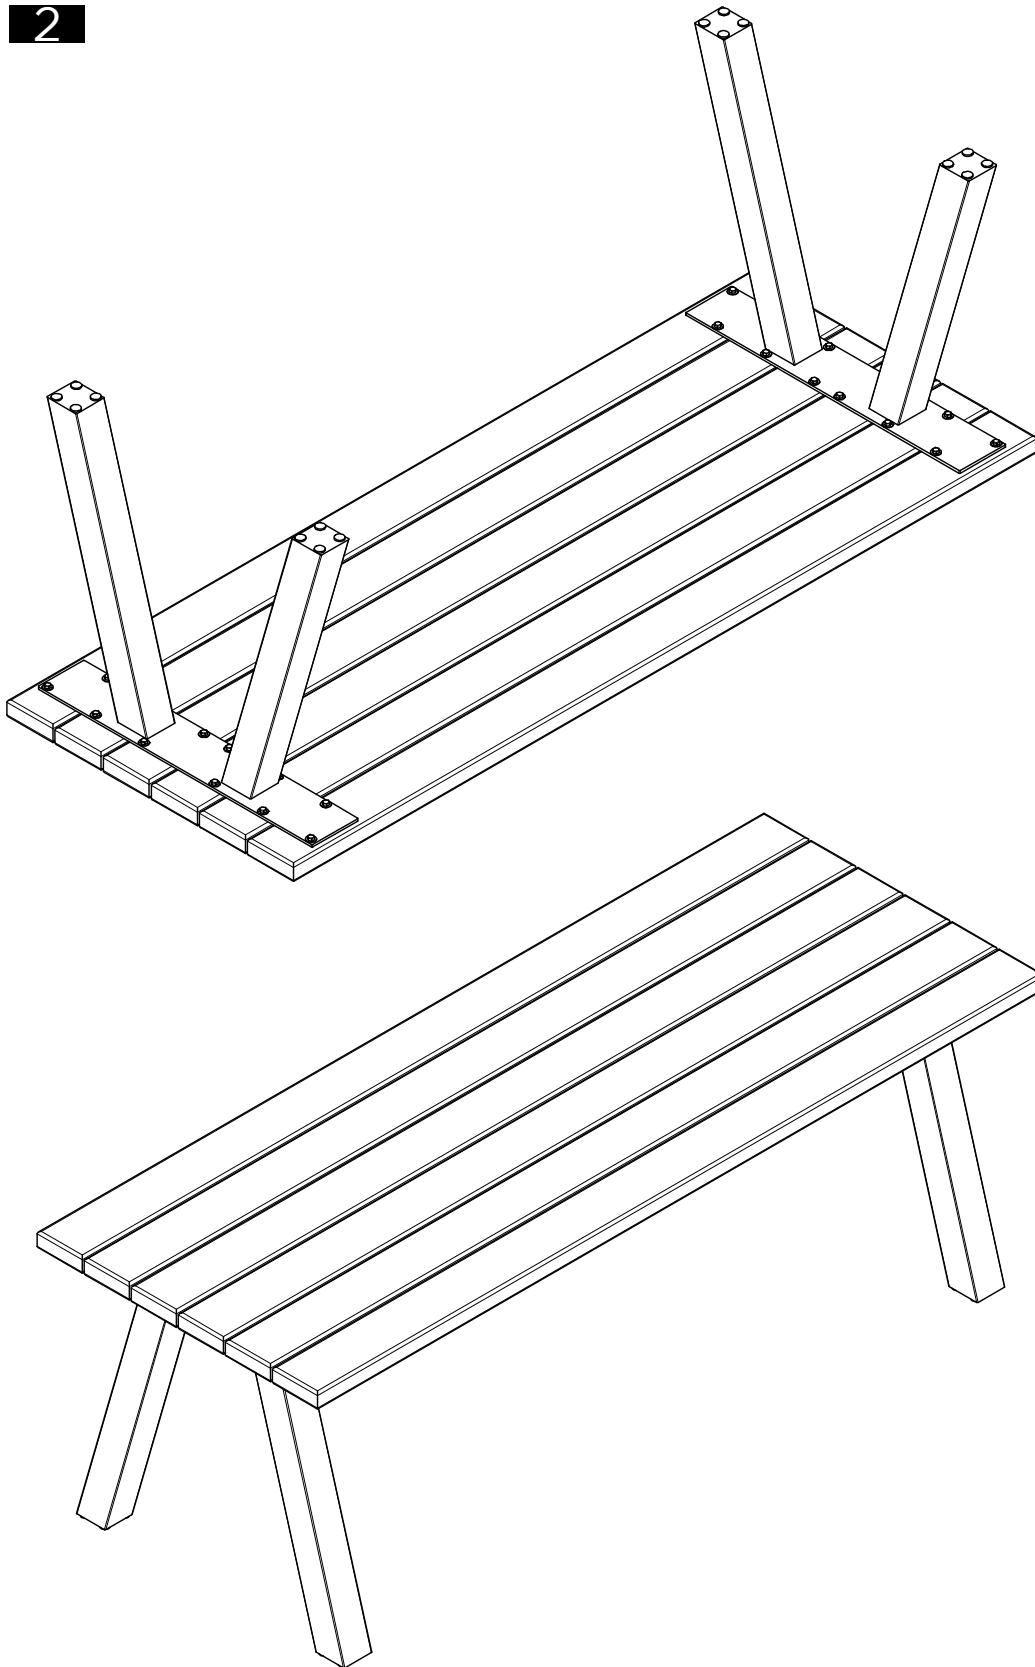

# TABLO OUTDOOR A-POOT

A-FUSE - A-PIETEMENT - A-LEG

24	M8x40	TL000150 
1		TL000207 
24		TL000307 

	 2 PERS.	
		

	TL000307		TL000207		TL000150	
		24x		1x		24x

2