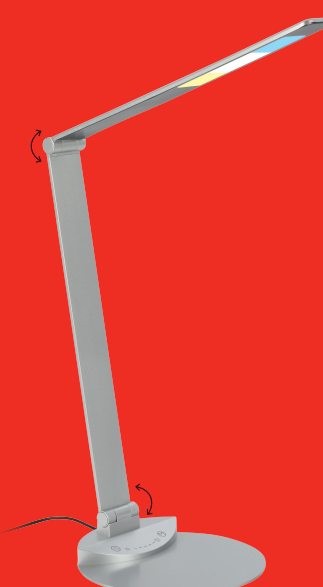

BRILO®

White change
3000 K / 5000 K / 6500 K

- **DE** Lichtfarbsteuerung:
  Warmweiß, 3.000 K – fördert Ihre Entspannung
  Neutralweiß, 5.000 K – steigert Ihre Aktivität
  Tageslicht, 6.500 K – erhöht Ihre Konzentration
- **GB** Light colour control:
  Warm white, 3.000 K – promotes your relaxation
  Neutral white, 5.000 K – increases your productivity
  Daylight, 6.500 K – enhances your concentration
- **FR** Contrôle de la température de couleur:
  Blanc chaud, 3.000 K – favorise votre détente
  Blanc neutre, 5.000 K – dynamise votre activité
  Lumière du jour, 6.500 K – augmente votre concentration
- **IT** Controllo del colore della luce:
  Bianco caldo, 3.000 K – favorisce il vostro relax
  Bianco neutro, 5.000 K – dinamizza la vostra attività
  Luce del giorno, 6.500 K – aumenta la vostra concentrazione
- **ES** Control del color de la luz:
  El blanco cálido, 3.000 K – promueve su relajación
  El blanco neutro, 5.000 K – dinamiza su actividad
  Luz del día, 6.500 K – aumenta su concentración

Dimmable via Touch

- **DE** Dimmbar via Touchdimmer
- **GB** Dimmable via touch dimmer
- **FR** Dimmable par variateur tactile
- **IT** Dimmerabile tramite dimmer a sfioramento
- **ES** Regulable por medio de un regulador táctil

Memory function

- **DE** Die Leuchte speichert die letzte Einstellung, welche vor dem Ausschalten über einen längeren Zeitraum verwendet wurde.
- **GB** The lamp stores the last setting, which was used for a longer period before switching off.
- **FR** La lampe mémorise le dernier réglage qui a été utilisé pendant sur une longue période avant d'être éteinte.
- **IT** La lampada memorizza l'ultima impostazione che è stata usata per un lungo tempo prima di essere spenta.
- **ES** La lámpara memoriza el último ajuste que se utilizó durante mucho tiempo antes de ser apagada.

Briloner Leuchten GmbH & Co. KG
Am Steinbach 14 · D-59872 Meschede
www.briloner.com