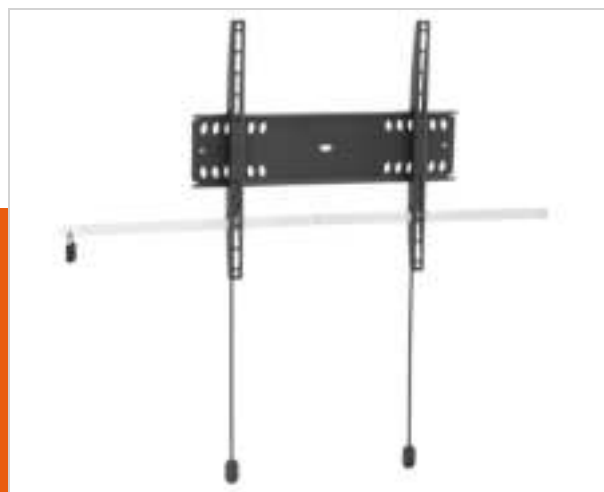

PFW 4500 Support mural fixe pour écran

N° d'article (SKU) 7045000
Couleur Noir

Key benefits

- Protection antivol
- Certifié TÜV
- Design élégant
- Facile à installer

Le support mural pour écrans fixes à verrouillage PFW 4400 permet de protéger du vol les affichages à grands écrans plats dans les espaces publics. Le support PFW 4400 a été conçu spécialement pour les espaces d'hospitalité et publics qui ne peuvent pas être surveillés continuellement. Le mécanisme Vogel's Autolock® verrouille l'écran en position, tandis que le design plat crée un look net et élégant. Le PFW 4500 convient pour les écrans de 42 à 55 pouces pesant jusqu'à 50 kg.

Les produits Vogel's Professional ont été conçus pour permettre une installation rapide et facile. Le support mural PFW 4500 est équipé d'une plaque murale unique permettant aux installateurs de compenser très précisément les tolérances de forage pour permettre un montage de niveau. Fourni avec matériels de fixation. Tous les produits de la série 4000 sont équipés du Vogel's Autolock® pour une installation facile et une sécurité maximum. Une barre de sécurité solide et un cadenas assurent la prévention contre le vol tout en permettant un accès facile à l'écran pour le service. Tous les produits Vogel's sont certifiés TÜV5 pour une sécurité maximum.