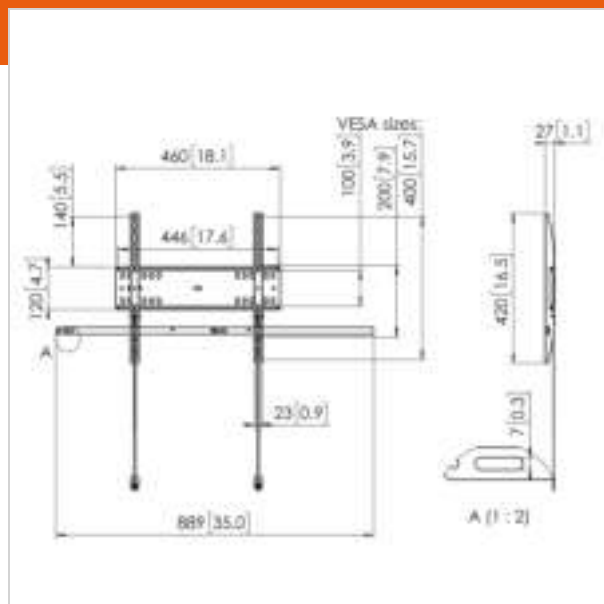

PFW 4500 Support mural fixe pour écran

N° d'article (SKU) 7045000
Couleur Noir

Key benefits

- Protection antivol
- Certifié TÜV
- Design élégant
- Facile à installer

Le support mural pour écrans fixes à verrouillage PFW 4400 permet de protéger du vol les affichages à grands écrans plats dans les espaces publics. Le support PFW 4400 a été conçu spécialement pour les espaces d'hospitalité et publics qui ne peuvent pas être surveillés continuellement. Le mécanisme Vogel's Autolock® verrouille l'écran en position, tandis que le design plat crée un look net et élégant. Le PFW 4500 convient pour les écrans de 42 à 55 pouces pesant jusqu'à 50 kg.

Les produits Vogel's Professional ont été conçus pour permettre une installation rapide et facile. Le support mural PFW 4500 est équipé d'une plaque murale unique permettant aux installateurs de compenser très précisément les tolérances de forage pour permettre un montage de niveau. Fourni avec matériels de fixation. Tous les produits de la série 4000 sont équipés du Vogel's Autolock® pour une installation facile et une sécurité maximum. Une barre de sécurité solide et un cadenas assurent la prévention contre le vol tout en permettant un accès facile à l'écran pour le service. Tous les produits Vogel's sont certifiés TÜV5 pour une sécurité maximum.

N° type produit	PFW 4500
N° d'article (SKU)	7045000
Couleur	Noir
EAN emballage unitaire	8712285338601
Certifié TÜV	Oui
Garantie	5 ans
Dimensions min. écran (pouce)	42
Dimensions max. écran (pouce)	55
Charge max. (kg)	50
Min. hole pattern	100mm x 100mm
Max. hole pattern	400mm x 400mm
Dim. max. boulon	M8
Hauteur max. interface (mm)	420
Largeur max. interface (mm)	460

Technical specifications and dimensions

Distance min. au mur (mm)	27
---------------------------	----

Features

Fonctionnalité	Plat
Fonctions professionnelles	Fischer intégré Verrouillable
Position de maintenance	Non