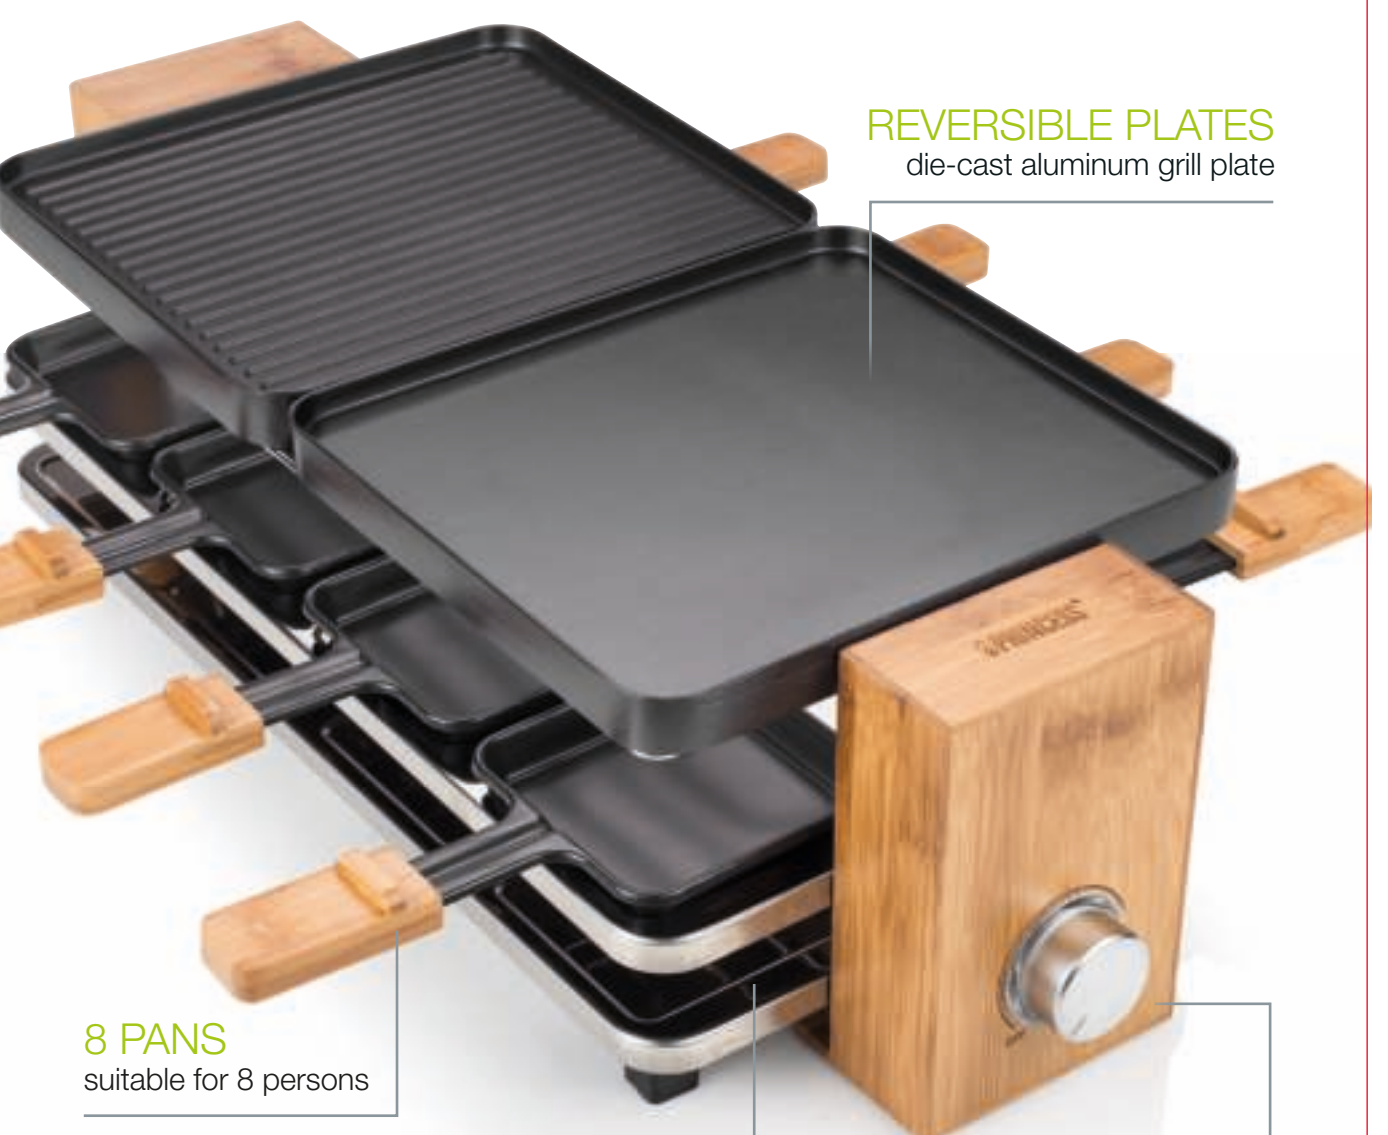

Raclette PURE 8

Enjoy your dinner at the table!

8 PANS suitable for 8 persons

UNIQUE PARKING DECK with cool down zone to store the hot pans

REVERSIBLE PLATES die-cast aluminum grill plate

BAMBOO HOUSING for a natural and luxurious look

Princess Pure 8 | Model No.: 01.162910.01.001 | 220-240V - 50Hz / 1200 W
Box Ref.: 01.162910.001 | Made in China
Princess Juice Company B.V. | 1019 BR The Hague | The Netherlands | www.princess.com

2 meter power cord
Equipped with an extra-long 2 m power cord. Place the Raclette Pure anywhere you would like, even in the middle of the table without any problems! Safe and easy.