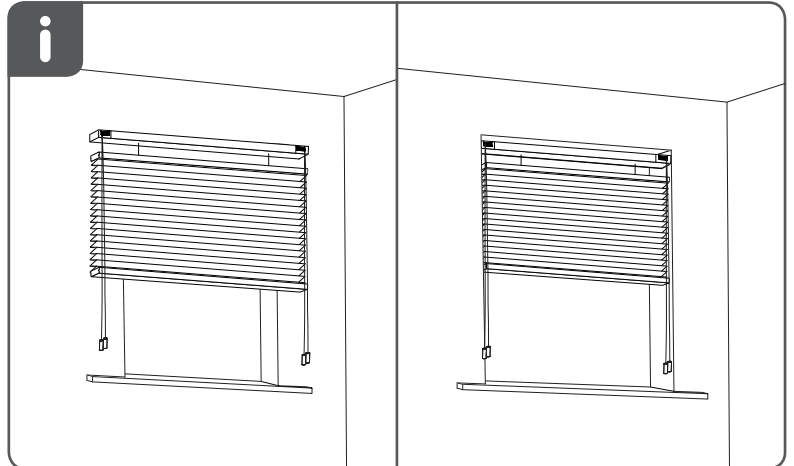

Plisse gordijn honingraat 25 mm Easy

MN160017_20160330

0-80 cm: 2 x
81-140 cm: 3 x
141-180 cm: 4 x

0-80 cm: 6 x
81-140 cm: 7 x
141-180 cm: 8 x

2 x

1

MN160017_20160330

2

i

W

W

W	X max	W min
400	40	320
600	110	380
800	110	580
1000	110	780
1200	110	980
1400	110	1180
1600	110	1380

4

5

3

1