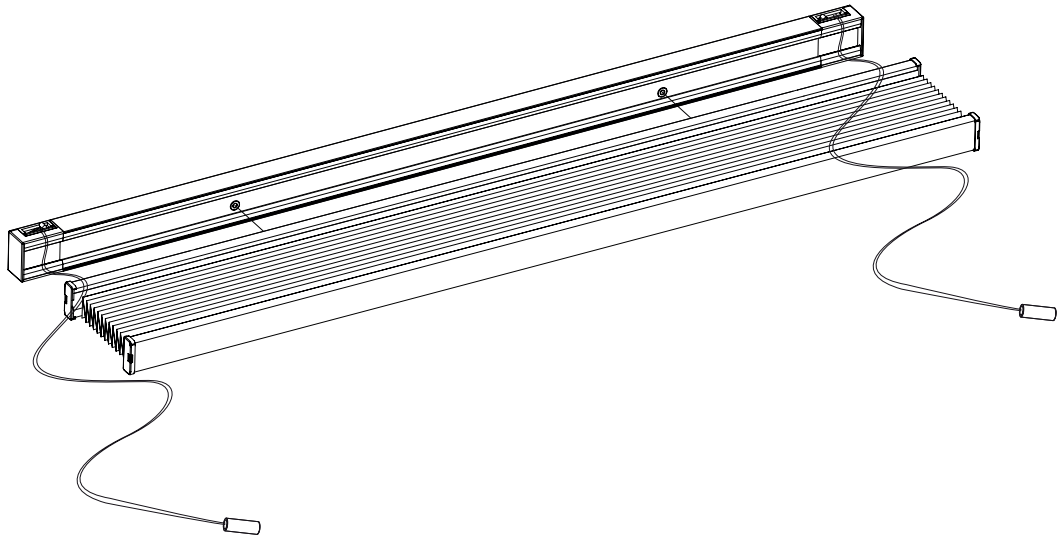

Plisse gordijn honingraat 25 mm Easy

MN160017_20160330

0-80 cm: 2 x
81-140 cm: 3 x
141-180 cm: 4 x

0-80 cm: 6 x
81-140 cm: 7 x
141-180 cm: 8 x

2 x

1

MN160017_20160330

2

i

W

W

W	X max	W min
400	40	320
600	110	380
800	110	580
1000	110	780
1200	110	980
1400	110	1180
1600	110	1380

4

5

3

1