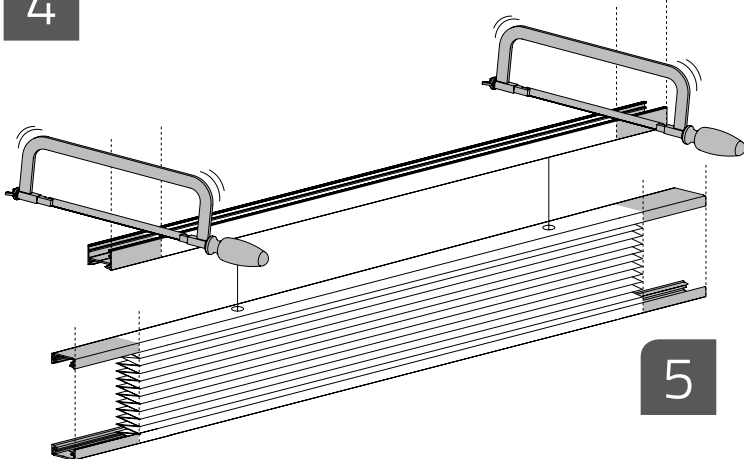

Plisse gordijn honingraat 25 mm Easy

MN160017_20160330

0-80 cm: 2 x
81-140 cm: 3 x
141-180 cm: 4 x

0-80 cm: 6 x
81-140 cm: 7 x
141-180 cm: 8 x

2 x

1

MN160017_20160330

2

i

W

W

W	X max	W min
400	40	320
600	110	380
800	110	580
1000	110	780
1200	110	980
1400	110	1180
1600	110	1380

4

5

3

1