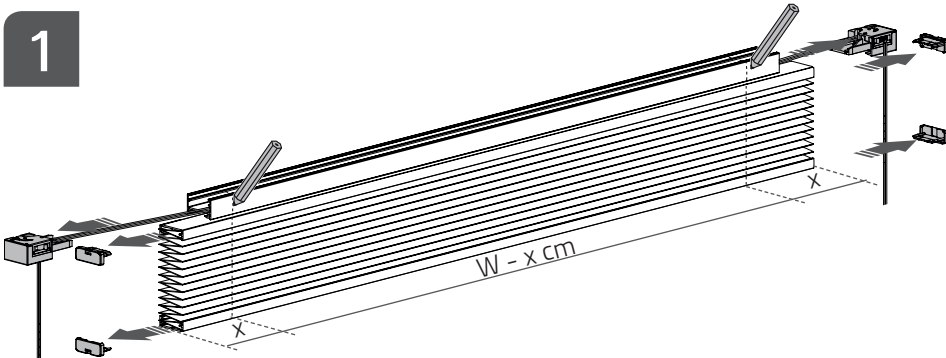

Plisse gordijn honingraat 25 mm Easy

MN160017_20160330

0-80 cm: 2 x
81-140 cm: 3 x
141-180 cm: 4 x

0-80 cm: 6 x
81-140 cm: 7 x
141-180 cm: 8 x

2 x

1

MN160017_20160330

2

i

W

W

W	X max	W min
400	40	320
600	110	380
800	110	580
1000	110	780
1200	110	980
1400	110	1180
1600	110	1380

4

5

3

1