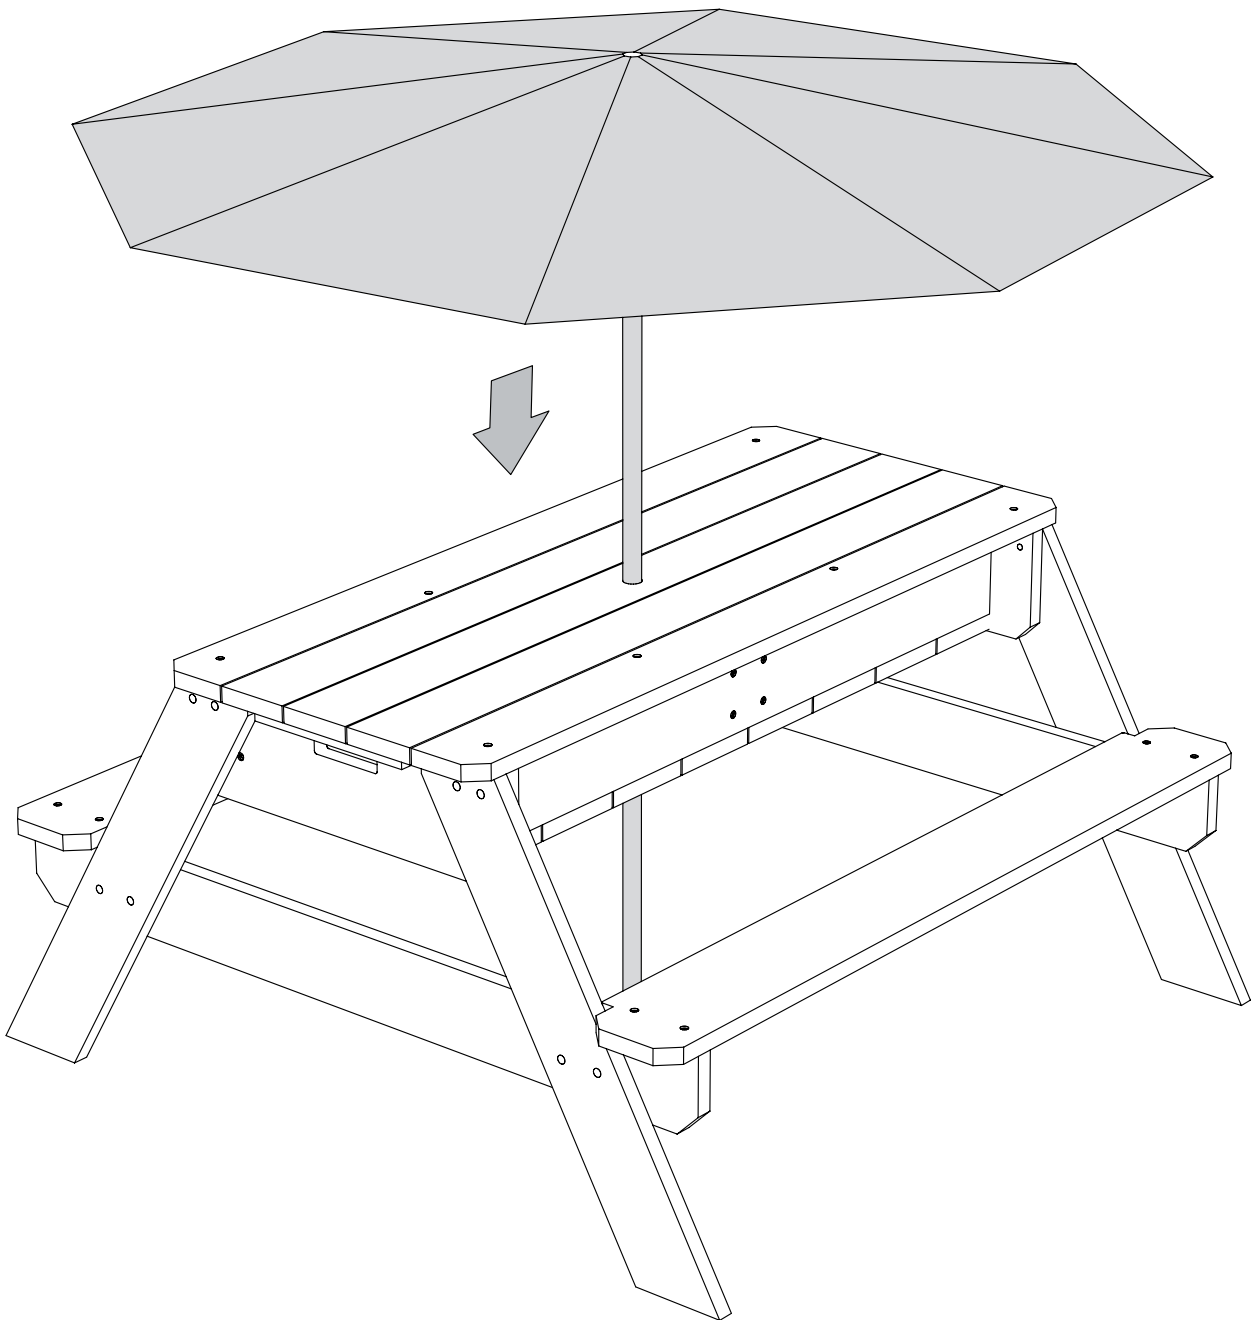

2x

Sand / water table

1

Sand / water table

7

AXI verstrekt op de AXI Sandbox with storage bij juist gebruik een garantie van 2 jaar op de verbindingen en accessoires en een garantie van 5 jaar op het hout volgens de algemene garantievoorwaarden.