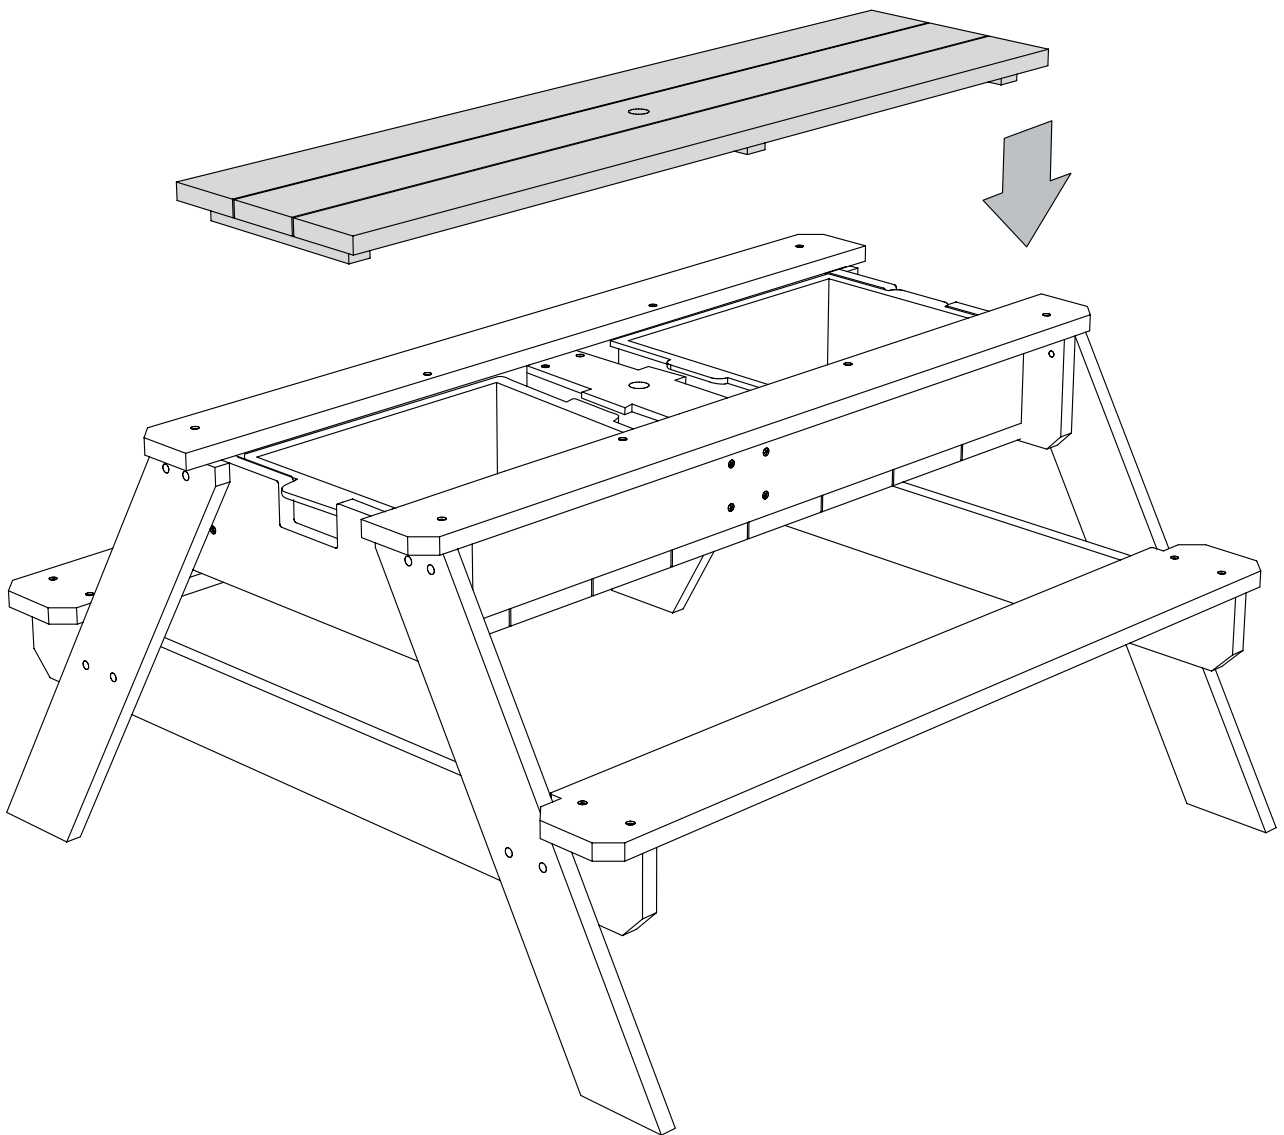

2x

Sand / water table

1

Sand / water table

7

AXI verstrekt op de AXI Sandbox with storage bij juist gebruik een garantie van 2 jaar op de verbindingen en accessoires en een garantie van 5 jaar op het hout volgens de algemene garantievoorwaarden.