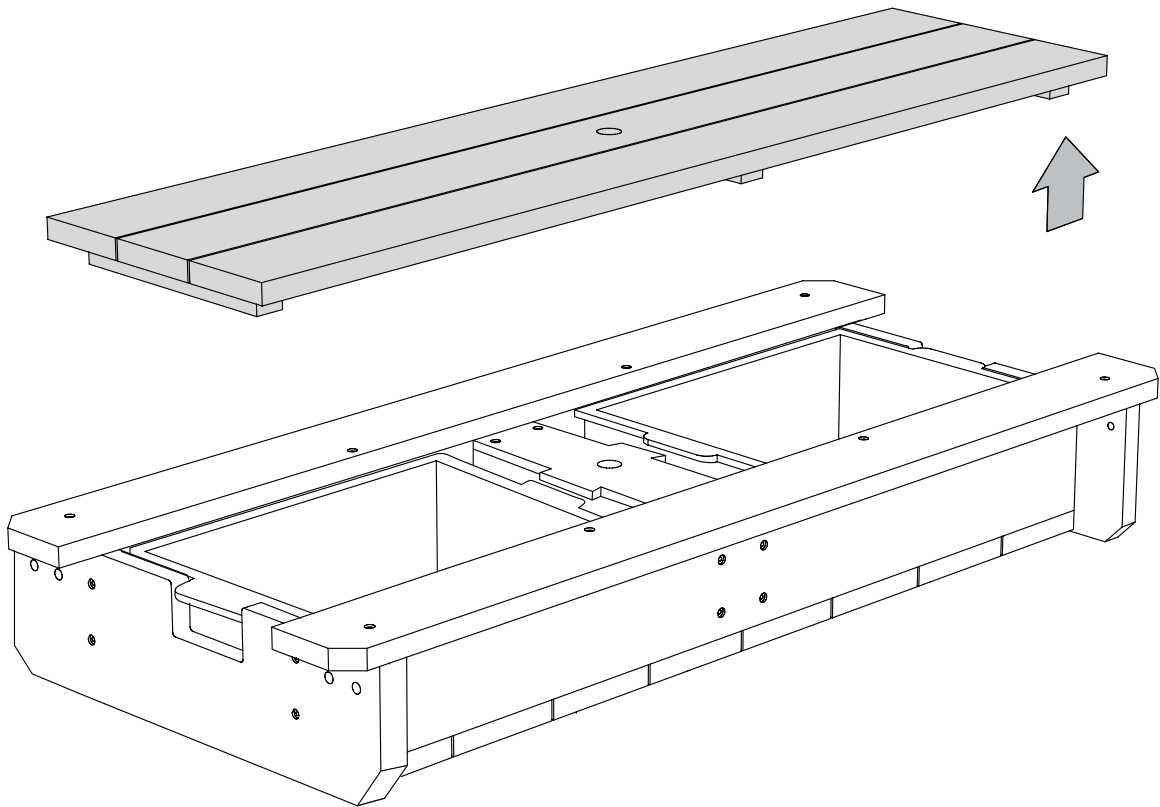

s3

16x

Sand / water table

1

952.5 x 35 x 244mm

2

Sand / water table

6