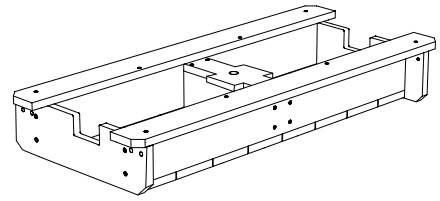

s3

16x

Sand / water table

1

952.5 x 35 x 244mm

2

Sand / water table

6