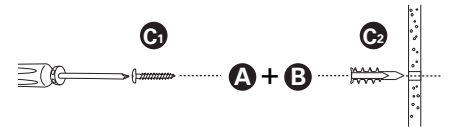

**MONTAGE METAL**  
 Shelves, Set of 2  
 Etagère, Ensemble de 2  
 Estante, Juego de 2  
 Regal, 2er-Set  
 Estante, Conjunto com 2  
 Mensola, Set di 2  
 umbra.com

Drywall / Cloison sèche /  
 En muro aparente /  
 Trockenbauwand /  
 Concreto / Cartongesso

Stud / Poutre de support interne /  
 Vigas de soporte internas / Holzbalken /  
 Viga de suporte interna /  
 Travi di supporto interne