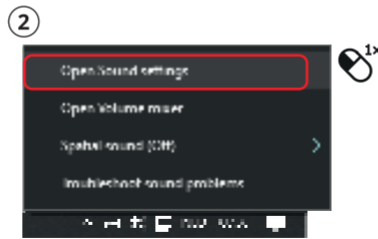

2. Windows 10