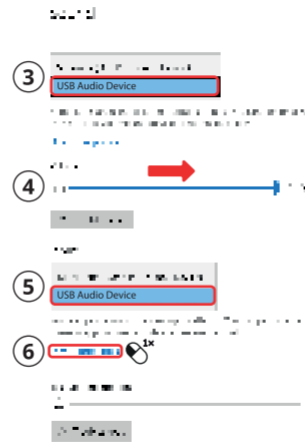

2. Windows 10