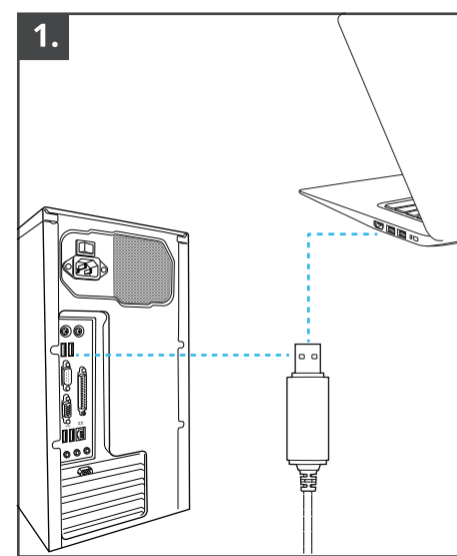

## Trust CHAT HEADSET For PC & Laptop

RYDO

User Guide | Bedienungsanleitung | Mode d'emploi | Gebruikershandleiding | Manuale utente | Manual del usuario | Guia do utilizador | Brukerveiledning | Bruksanvisning | Käyttöopas  
Brugsvejledning | Instrukcja obsługi | Návod k použití | Návod na používanie | Használati útmutató | Manual de utilizare | Ръководство за потребителя | Εγχειρίδιο χρήσης | Kullanıcı kılavuzu  
Руководство пользователя | Uporabniški priročnik | Korisnički priručnik | Guia do usuário | Посібник користувача