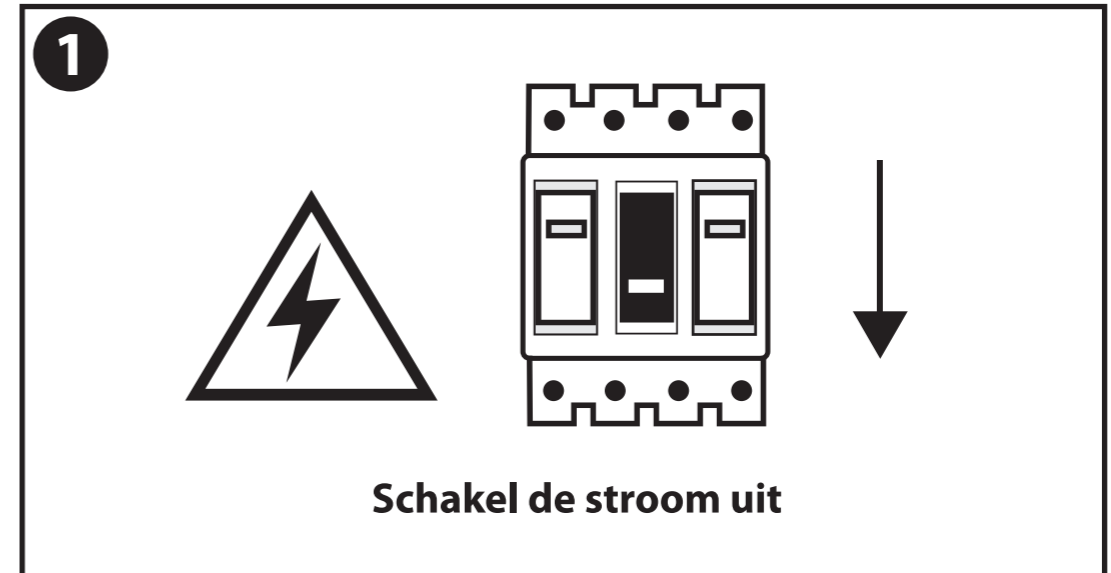

LET OP!

Ernstig letsel, brand of schade mogelijk. Maak voor de installatie alle aansluitkabels stroomvrij en dek deze af. Raadpleeg bij twijfel een erkend installateur!