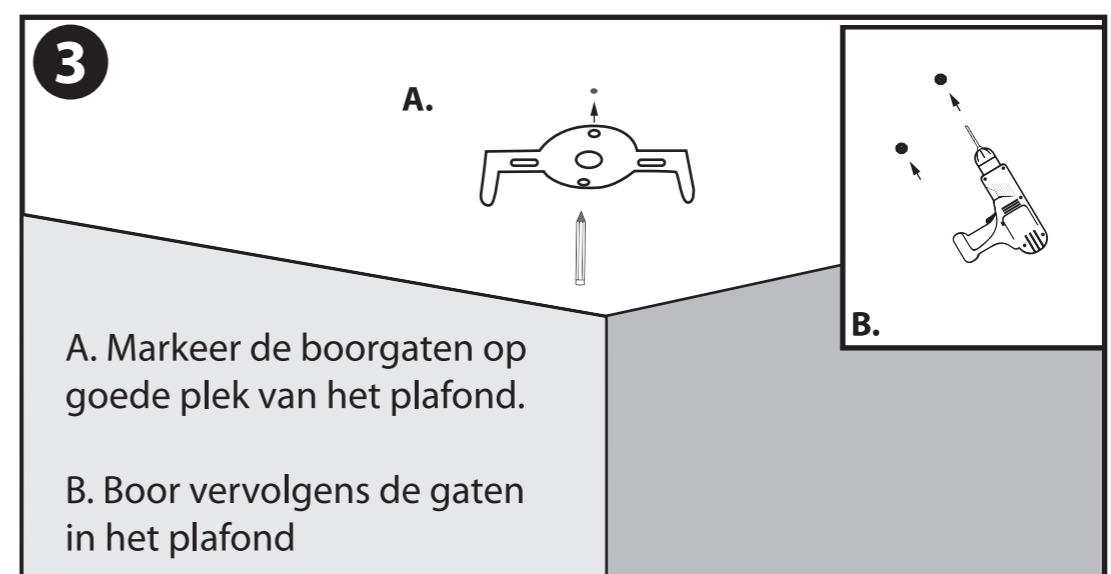

LET OP!

Ernstig letsel, brand of schade mogelijk. Maak voor de installatie alle aansluitkabels stroomvrij en dek deze af. Raadpleeg bij twijfel een erkend installateur!