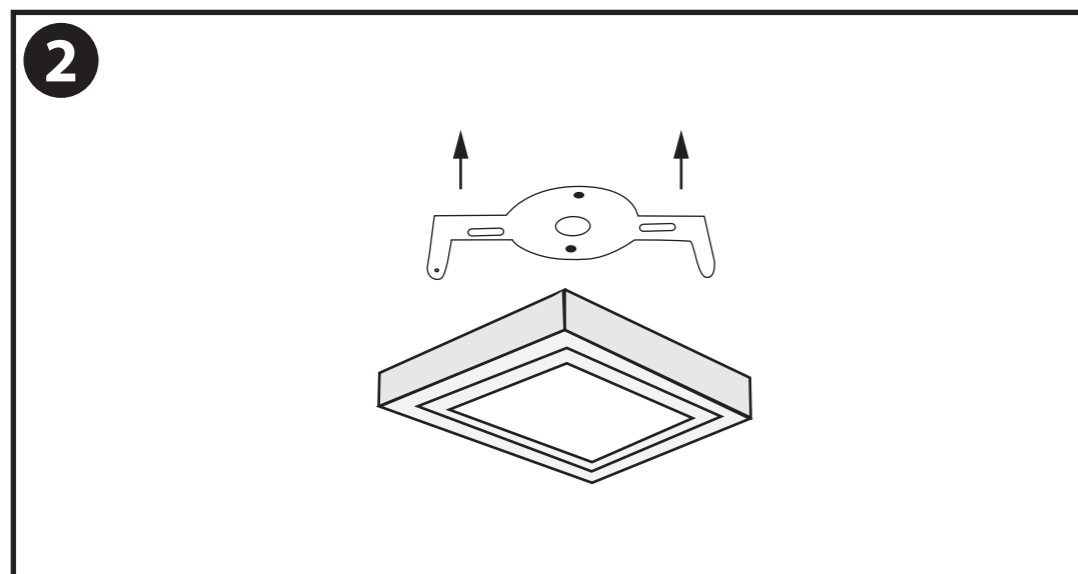

LET OP!

Ernstig letsel, brand of schade mogelijk. Maak voor de installatie alle aansluitkabels stroomvrij en dek deze af. Raadpleeg bij twijfel een erkend installateur!