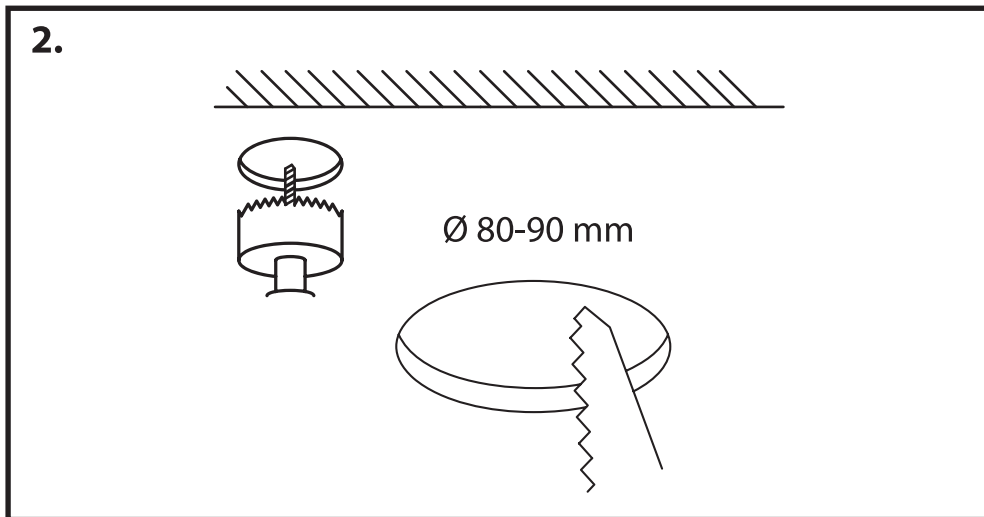

LET OP!

Ernstig letsel, brand of schade mogelijk. Maak voor de installatie alle aansluitkabels stroomvrij en dek deze af.