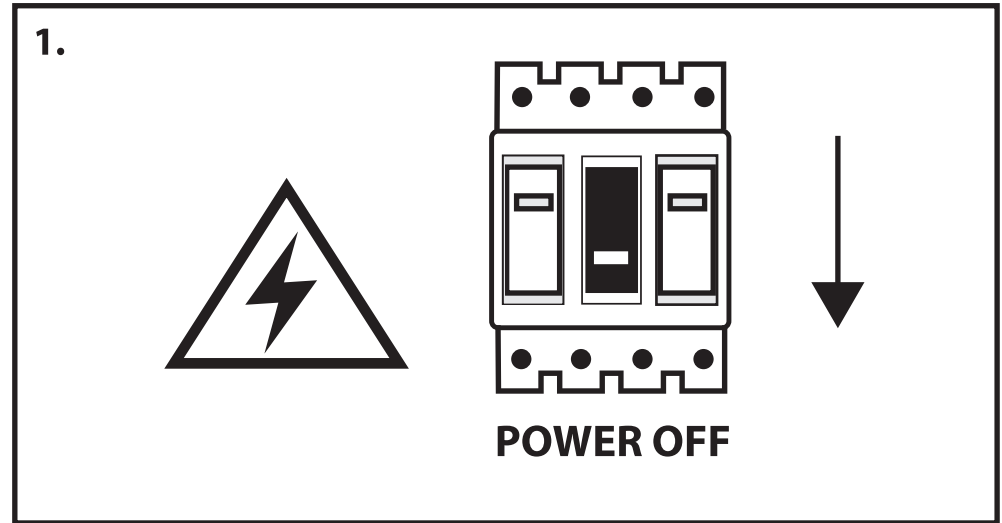

**NL** - Gebruikershandleiding voor Groenovatie inbouwspot. Deze handleiding bevat belangrijke informatie over de montage van het artikel. Lees de handleiding daarom zorgvuldig door voordat u aan de installatie begint.

Artikel	Kleur
GCT004-B	Zwart
GCT004-W	Wit
GCT004-S	Satijn
GCT004-CH	Chroom
GCT004-G	Goud

**LET OP!**

Ernstig letsel, brand of schade mogelijk. Maak voor de installatie alle aansluitkabels stroomvrij en dek deze af.

- Dit artikel is gelabeld met een doorgestreepte afvalcontainer met een enkele zwarte lijn eronder (AEEA / WEEE), zoals vereist door de Europese Gemeenschapsrichtlijn 2012/19/EU.

Dit symbool heeft betrekking op gebruikte elektrische en elektronische apparaten, daarom mag dit product niet met het normaal huishoudelijk afval worden weggegooid.