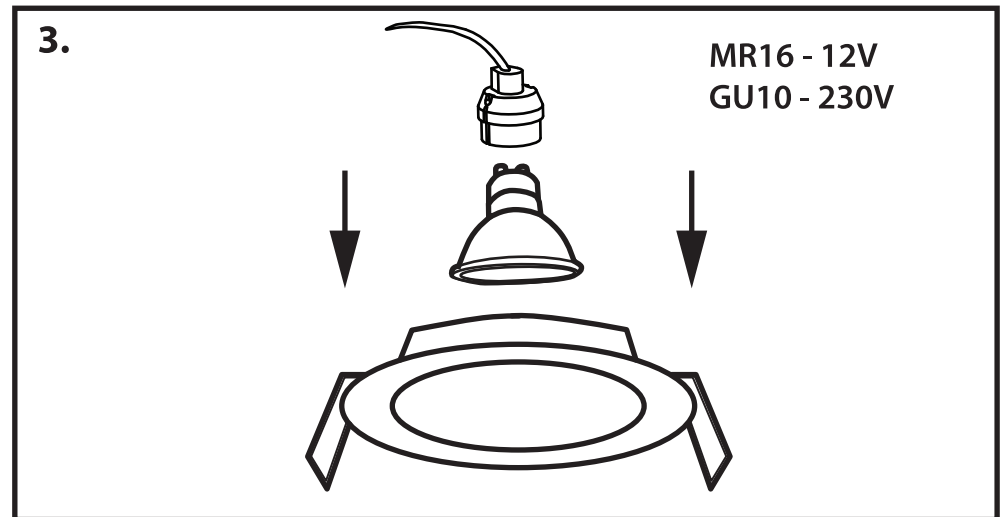

**NL** - Gebruikershandleiding voor Groenovatie inbouwspot. Deze handleiding bevat belangrijke informatie over de montage van het artikel. Lees de handleiding daarom zorgvuldig door voordat u aan de installatie begint.

Artikel	Kleur
GCT004-B	Zwart
GCT004-W	Wit
GCT004-S	Satijn
GCT004-CH	Chroom
GCT004-G	Goud

**LET OP!**

Ernstig letsel, brand of schade mogelijk. Maak voor de installatie alle aansluitkabels stroomvrij en dek deze af.

- Dit artikel is gelabeld met een doorgestreepte afvalcontainer met een enkele zwarte lijn eronder (AEEA / WEEE), zoals vereist door de Europese Gemeenschapsrichtlijn 2012/19/EU.

Dit symbool heeft betrekking op gebruikte elektrische en elektronische apparaten, daarom mag dit product niet met het normaal huishoudelijk afval worden weggegooid.