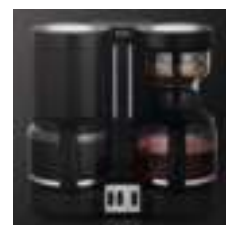

KRUPS

KRUPS
DUOTHEK KM8508

FCM DUOTHEK
FILTERKOFFIEZETTER
KM850811

Maak grote hoeveelheden koffie ineens en geniet van heerlijke thee

Twee koffiekannen om 2 x 1,25 liter koffie te maken

Duothek - Filterkoffiezetter

Met Duothek geniet u tegelijkertijd van twee afzonderlijk gezette kannen koffie. Dankzij het slimme ontwerp worden grote hoeveelheden koffie gemakkelijk gelijktijdig gemaakt.

PRODUCT BENEFITS

Twee opendraaiende filterhouders

Accessoire voor theezetten

Twee afzonderlijke koffiezetsystemen

Twee afzonderlijke indicaties voor het waterpeil

Aan/uit-schakelaar met controlelampjes en smaakselectie

COMMUNICATIE

TV advertentie Pers advertentie Radio advertentie PR Kit Digitale Kit POS Kit