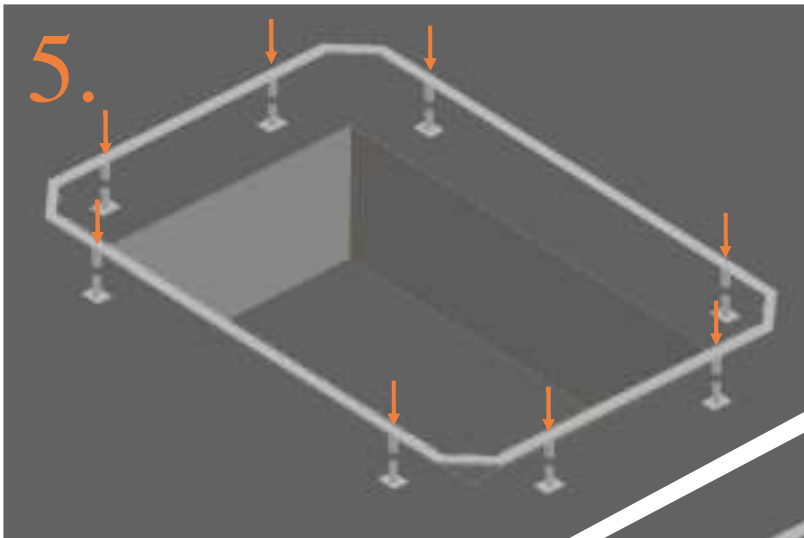

		Model 223-I APPROX 305x225cm		Model 234-I APPROX 340x240cm		Model 238-I APPROX 380x255cm	
		Quantity	Part number	Quantity	Part number	Quantity	Part number
C-tube		2	TEPL-223-112	2	TEPL-234-112	2	TEPL-238-112
Tool for spring		1	TOOL-SPRING	1	TOOL-SPRING	1	TOOL-SPRING
Inground pin		8	TEPL-SP-PIN	12	TEPL-SP-PIN	12	TEPL-SP-PIN
Fastener for Safety pad		20	TEPL-ELAS-B	20	TEPL-ELAS-B	20	TEPL-ELAS-B
Users Manual		1	208010101	1	208010101	1	208010101
Warning Card		1	208040101	1	208040101	1	208040101
Tie rip for warning card		1	209010102	1	209010102	1	209010102
Safety manual		1	208010301	1	208010301	1	208010301

1.

2.

3.

223-I : Max 20cm
234-I / 238-I : Max 25cm

223-I : Min 60cm
234-I / 238-I : Min 80cm

4.

5.

223: 4x spring 140mm
234 / 238 :4x spring 175mm