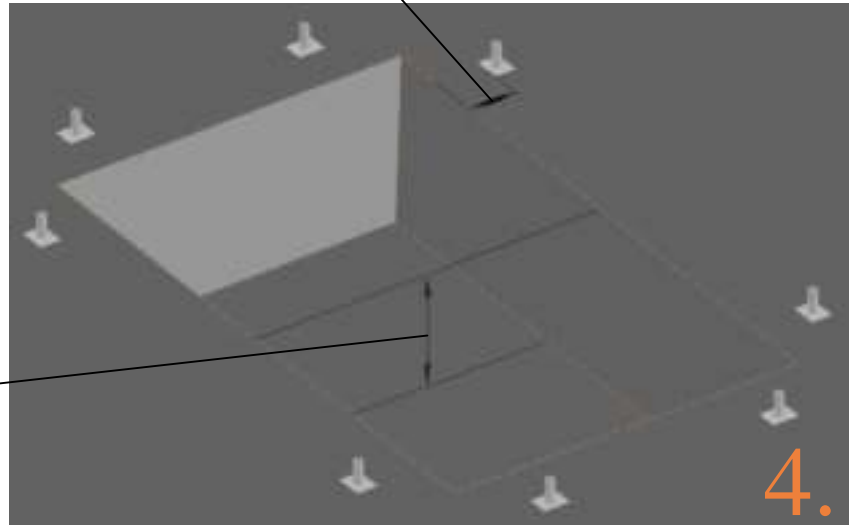

		Model 223-I APPROX 305x225cm		Model 234-I APPROX 340x240cm		Model 238-I APPROX 380x255cm	
		Quantity	Part number	Quantity	Part number	Quantity	Part number
C-tube		2	TEPL-223-112	2	TEPL-234-112	2	TEPL-238-112
Tool for spring		1	TOOL-SPRING	1	TOOL-SPRING	1	TOOL-SPRING
Inground pin		8	TEPL-SP-PIN	12	TEPL-SP-PIN	12	TEPL-SP-PIN
Fastener for Safety pad		20	TEPL-ELAS-B	20	TEPL-ELAS-B	20	TEPL-ELAS-B
Users Manual		1	208010101	1	208010101	1	208010101
Warning Card		1	208040101	1	208040101	1	208040101
Tie rip for warning card		1	209010102	1	209010102	1	209010102
Safety manual		1	208010301	1	208010301	1	208010301

1.

2.

3.

223-I : Max 20cm
234-I / 238-I : Max 25cm

223-I : Min 60cm
234-I / 238-I : Min 80cm

4.

5.

223: 4x spring 140mm
234 / 238 :4x spring 175mm