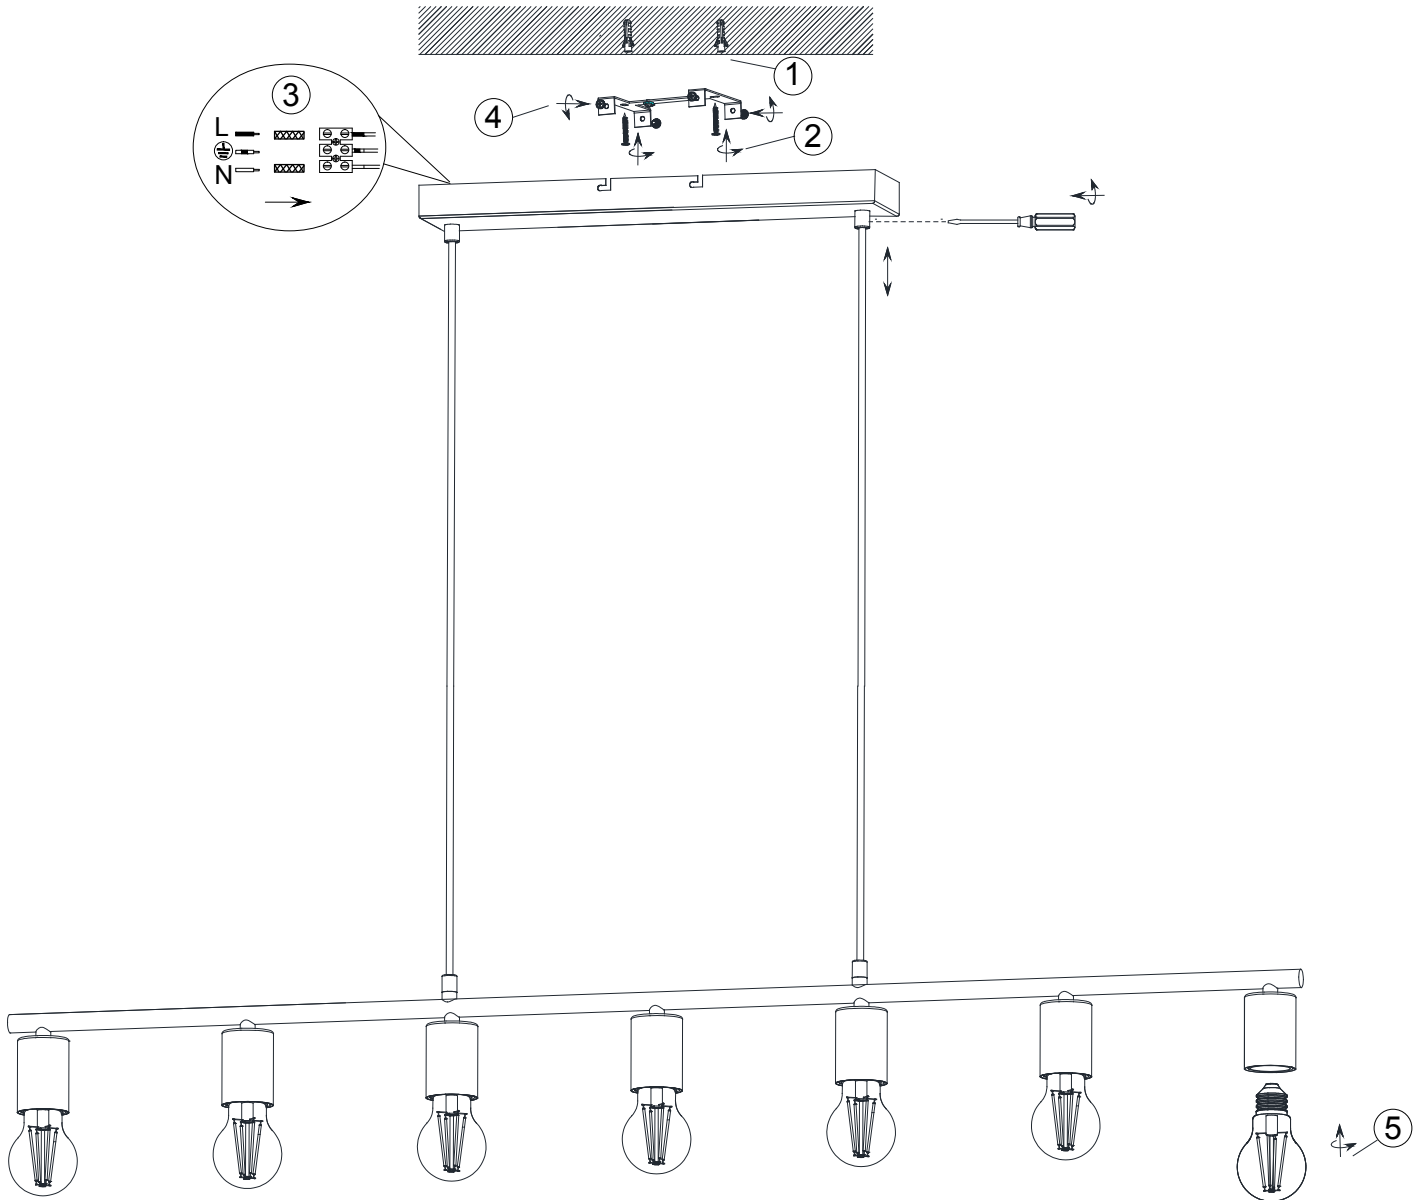

(SR) UPOZORENJE!

Prije početka montaže, pažljivo pročitajte sigurnosne upute!

230V~50Hz
7 x E27 max.40W

reality-leuchten.de/
R30187007