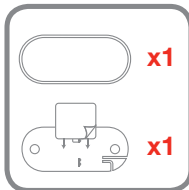

DC311XX
DC313XX

GB Contents DE Inhalt FR Contenu NL Inhoud FI Sisältö
UK Inhold IT Contenuto ES Contenido PT Conteúdo
CZ Obsah SE Innehåll HU Tartalom PL Zawartość
HR Sadržaj RO Conținut SK Obsah

x1

x1

x1

x1

x1

CR2032

x2

x1

6mm

GB Getting started DE Erste Schritte FR Démarrage NL Aan de slag FI Alkuaskeat UK Kom i gang
IT Operazioni preliminari ES Para comenzar PT Para começar CZ Úvodem SE För användning
HU Kezdő lépések PL Przygotowanie do użycia HR Početak rada RO Noițiuni de bază SK Záči name

x1

4x AA/LR6

30mm

x1

CR2032

15mm