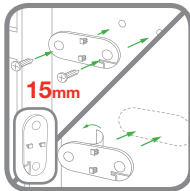

x1

x1

x1

CR2032

x2

x1

6mm

GB Getting started DE Erste Schritte FR Démarrage NL Aan de slag FI Alkuaskeat UK Kom i gang
 IT Operazioni preliminari ES Para comenzar PT Para começar CZ Úvodem SE För användning
 HU Kezdő lépések PL Przygotowanie do użycia HR Početak rada RO Noițiuni de bază SK Záči name

x1

4x AA/LR6

30mm

x1

CR2032

15mm