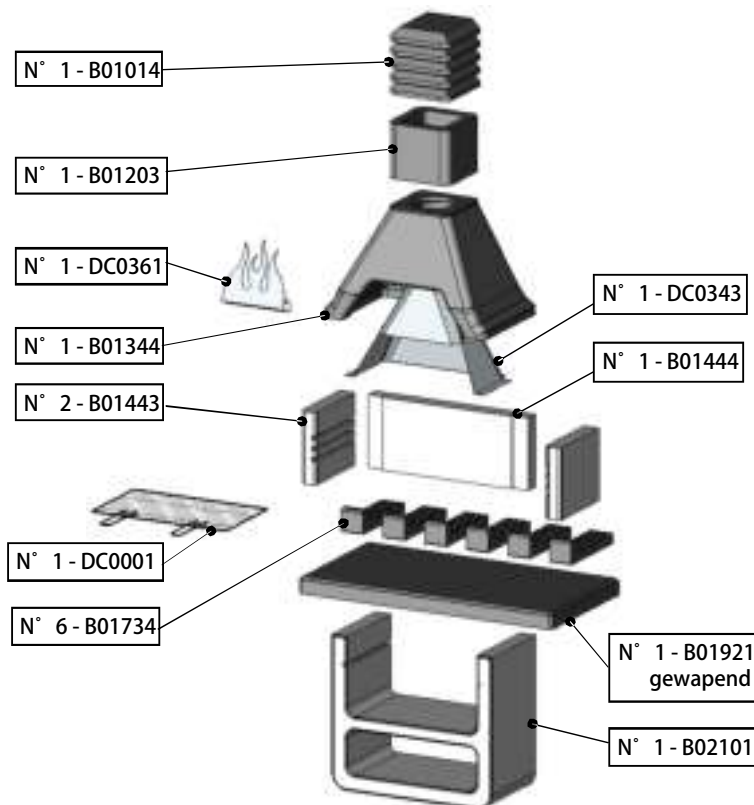

Overzicht verpakking

Barbecue wordt geleverd inclusief

DC0001

Barbecuerooster 67x 40 cm

DC0361

RVS Design

DC0343

Beschermkap binnenzijde

Onderdelen overzicht

Voor aanzicht met maataanduiding