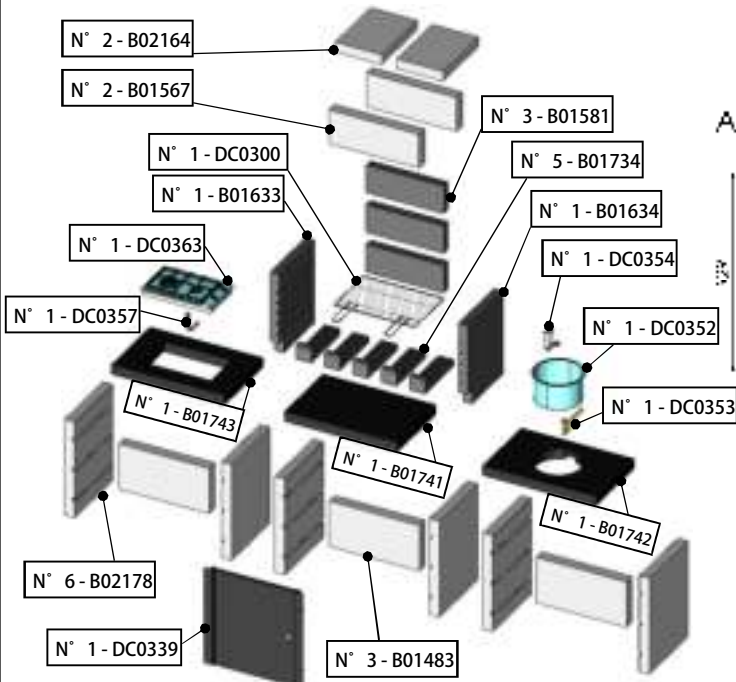

HERCULES

Maak alleen gebruik van

Houtskool

Hout

Art. nummer Sarom	650036
EAN Code	8023034044705
BBQ Formaat	2400x515x1687 mm
Productgewicht	555 Kg
Verpakkingsgewicht	576 Kg
Palletformaat	1200x800x1800 mm

Buitenkeuken wordt geleverd inclusief:

<p>DC0300</p> <p>Barbecuerooster 58 x 40</p>	<p>DC0339</p> <p>Metalen deur</p>	<p>DC0352</p> <p>RVS wasbak</p>	<p>DC0353</p> <p>Afvoerpijp</p>
<p>DC0354</p> <p>Waterkraan</p>	<p>DC0363</p> <p>Gasfornuis</p>	<p>DC0357</p> <p>Gasaansluiting</p>	<p>DC0358</p> <p>Gasfornuisdeksel</p>

Overzicht verpakking

Onderdelen overzicht

Vooranzicht met maataanduiding