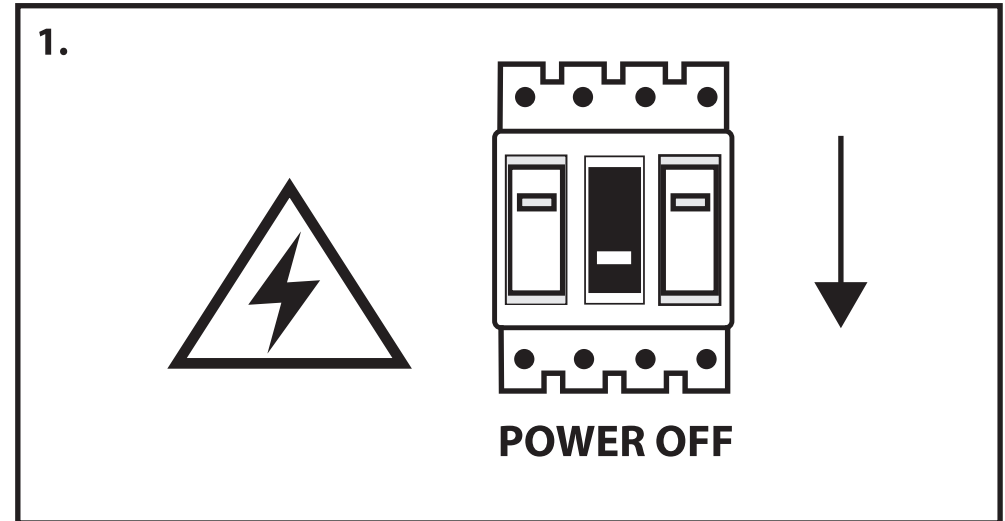

NL - Gebruikershandleiding voor Groenovatie inbouwspot. Deze handleiding bevat belangrijke informatie over de montage van het artikel. Lees de handleiding daarom zorgvuldig door voordat u aan de installatie begint.

Artikel	Kleur
GCT005-B	Zwart
GCT005-W	Wit
GCT005-S	Satijn
GCT005-G	Goud

LET OP!

Ernstig letsel, brand of schade mogelijk. Maak voor de installatie alle aansluitkabels stroomvrij en dek deze af.

- De inbouwspot dient te worden geïnstalleerd of onderhouden door een gekwalificeerde elektricien en bedraad in overeenstemming met de meest recente IEE elektrische voorschriften of de nationale vereisten.

- Dit artikel is gelabeld met een doorgestreepte afvalcontainer met een enkele zwarte lijn eronder (AEEA / WEEE), zoals vereist door de Europese Gemeenschapsrichtlijn 2012/19/EU.

Dit symbool heeft betrekking op gebruikte elektrische en elektronische apparaten, daarom mag dit product niet met het normaal huishoudelijk afval worden weggegooid.