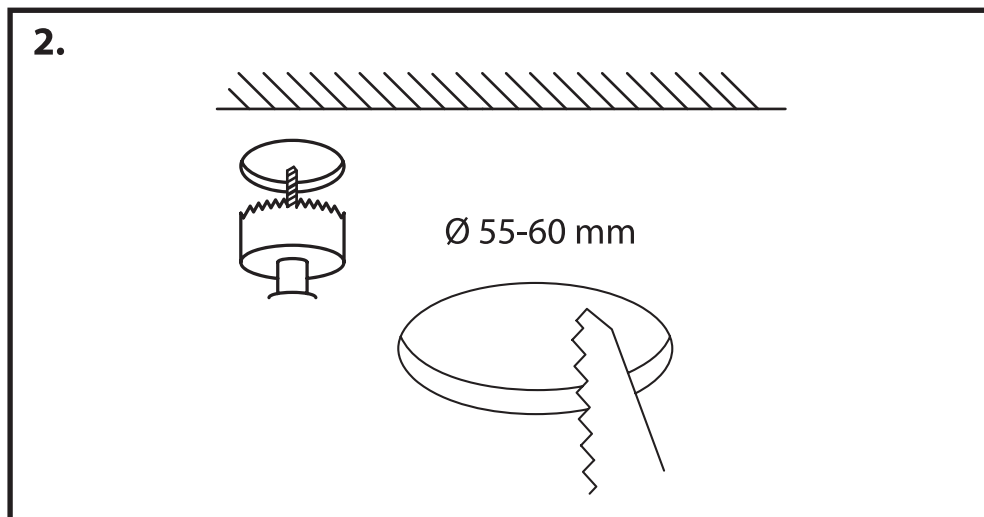

NL - Gebruikershandleiding voor Groenovatie inbouwspot. Deze handleiding bevat belangrijke informatie over de montage van het artikel. Lees de handleiding daarom zorgvuldig door voordat u aan de installatie begint.

Artikel	Kleur
GCT005-B	Zwart
GCT005-W	Wit
GCT005-S	Satijn
GCT005-G	Goud

LET OP!

Ernstig letsel, brand of schade mogelijk. Maak voor de installatie alle aansluitkabels stroomvrij en dek deze af.

- De inbouwspot dient te worden geïnstalleerd of onderhouden door een gekwalificeerde elektricien en bedraad in overeenstemming met de meest recente IEE elektrische voorschriften of de nationale vereisten.

- Dit artikel is gelabeld met een doorgestreepte afvalcontainer met een enkele zwarte lijn eronder (AEEA / WEEE), zoals vereist door de Europese Gemeenschapsrichtlijn 2012/19/EU.

Dit symbool heeft betrekking op gebruikte elektrische en elektronische apparaten, daarom mag dit product niet met het normaal huishoudelijk afval worden weggegooid.