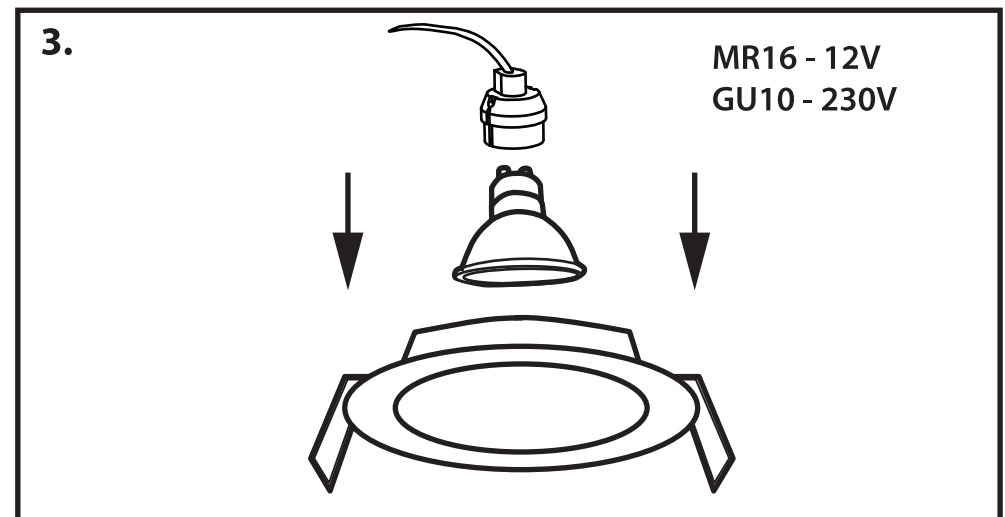

NL - Gebruikershandleiding voor Groenovatie inbouwspot. Deze handleiding bevat belangrijke informatie over de montage van het artikel. Lees de handleiding daarom zorgvuldig door voordat u aan de installatie begint.

Artikel	Kleur
GCT005-B	Zwart
GCT005-W	Wit
GCT005-S	Satijn
GCT005-G	Goud

LET OP!

Ernstig letsel, brand of schade mogelijk. Maak voor de installatie alle aansluitkabels stroomvrij en dek deze af.

- De inbouwspot dient te worden geïnstalleerd of onderhouden door een gekwalificeerde elektricien en bedraad in overeenstemming met de meest recente IEE elektrische voorschriften of de nationale vereisten.

- Dit artikel is gelabeld met een doorgestreepte afvalcontainer met een enkele zwarte lijn eronder (AEEA / WEEE), zoals vereist door de Europese Gemeenschapsrichtlijn 2012/19/EU.

Dit symbool heeft betrekking op gebruikte elektrische en elektronische apparaten, daarom mag dit product niet met het normaal huishoudelijk afval worden weggegooid.