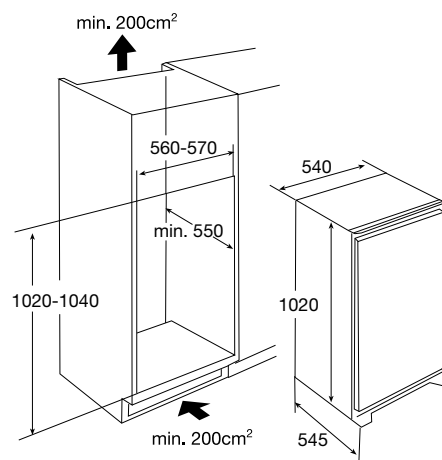

KKD50102 GEÏNTEGREERDE SLEEPDEUR KOELKAST (102 CM)

- ✓ netto volume koelgedeelte 160 liter
 - ✓ automatische ontdooiing
 - ✓ deur met verwisselbare draairichting
 - ✓ LED verlichting
 - ✓ 4 glazen legplateaus met lekrand
 - ✓ montage deur-op-deur
 - ✓ variabele deurindeling
-
- ✓ buitenmaten (hxbxd) 1020 x 540 x 545 mm
 - ✓ aansluitwaarde 58 W
 - ✓ verbruik per 24 uur 0,26 kWh
 - ✓ energieklassen A++
 - ✓ geluidsniveau 41 dB(A)