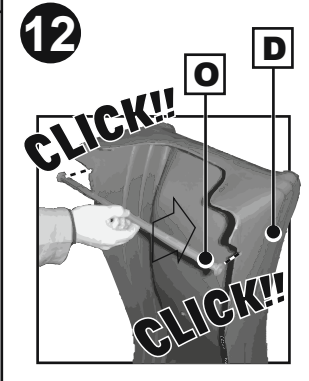

7 • OPCIONAL • OPTIONAL • FACULTATIF • WAHLWEISE • TER KEUZE • OPCIONAL • FACOLTATIVO • VALGFRI • VALFRI
• VALGFRITT • VALINNAINEN • ΠΡΟΑΙΡΕΤΙΚΟΣ • اختياري