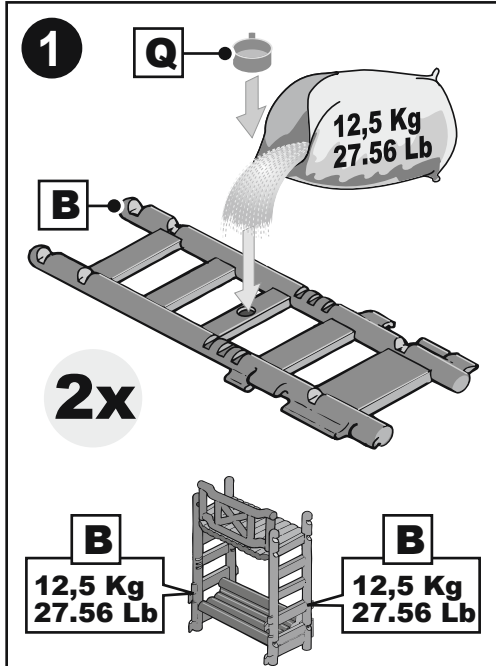

7 • OPCIONAL • OPTIONAL • FACULTATIF • WAHLWEISE • TER KEUZE • OPCIONAL • FACOLTATIVO • VALGFRI • VALFRI
• VALGFRITT • VALINNAINEN • ΠΡΟΑΙΡΕΤΙΚΟΣ • اختياري