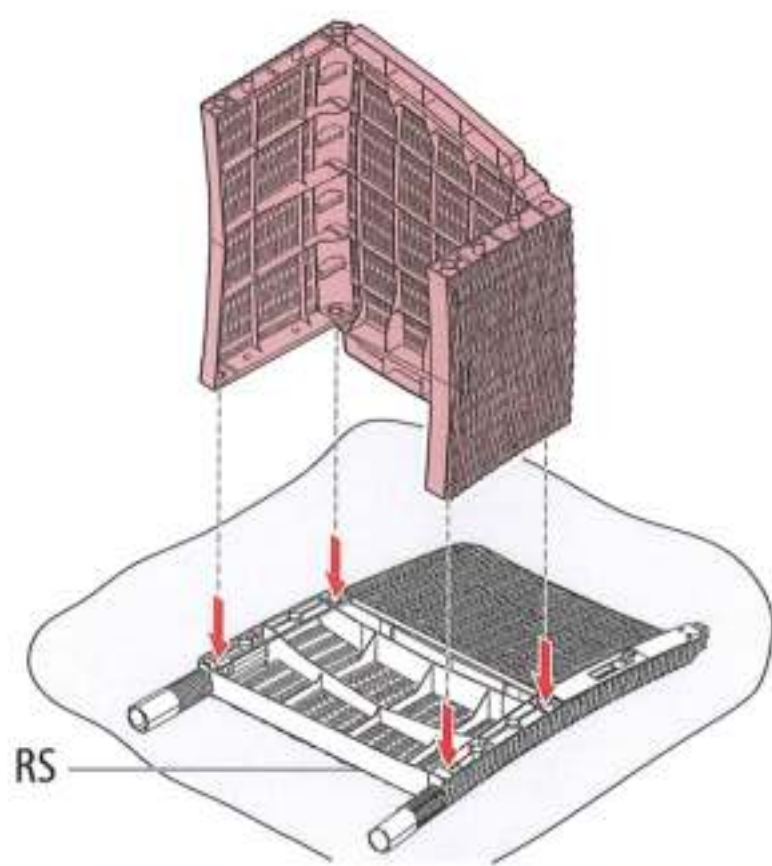

\*TRENTON CHAIR V02 / 516057 / 442203

**ALLIBERT** 

Ericssonstraat 171 5121 MK Rijen | The Netherlands | [WWW.ALLIBERT-OUTDOOR.COM](http://WWW.ALLIBERT-OUTDOOR.COM)

NEN 581		
✓	✓	✗

3

4

5

6