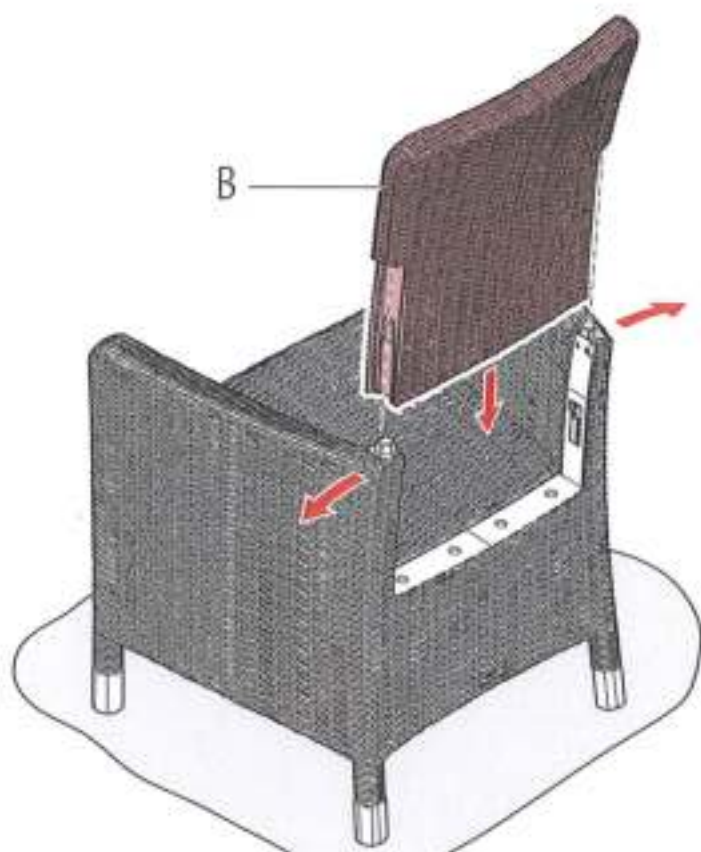

\*TRENTON CHAIR V02 / 516057 / 442203

**ALLIBERT** 

Ericssonstraat 171 5121 MK Rijen | The Netherlands | [WWW.ALLIBERT-OUTDOOR.COM](http://WWW.ALLIBERT-OUTDOOR.COM)

NEN 581		
✓	✓	✗

3

4

5

6