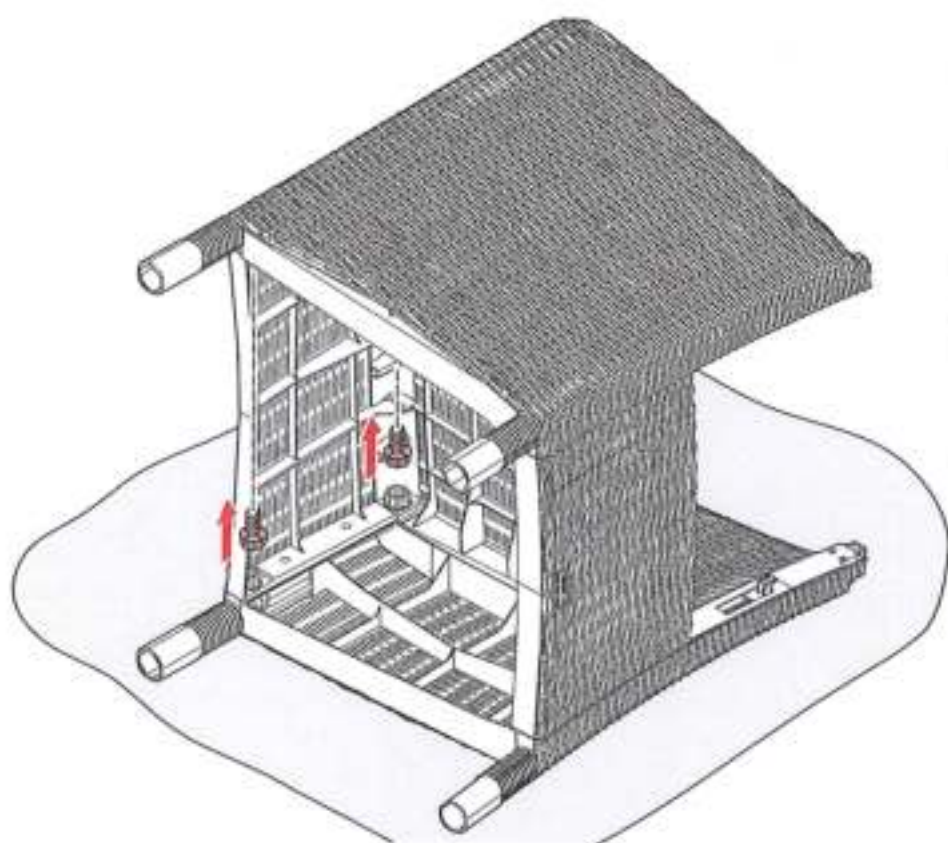

\*TRENTON CHAIR V02 / 516057 / 442203

**ALLIBERT** 

Ericssonstraat 171 5121 MK Rijen | The Netherlands | [WWW.ALLIBERT-OUTDOOR.COM](http://WWW.ALLIBERT-OUTDOOR.COM)

NEN 581		
✓	✓	✗

3

4

5

6