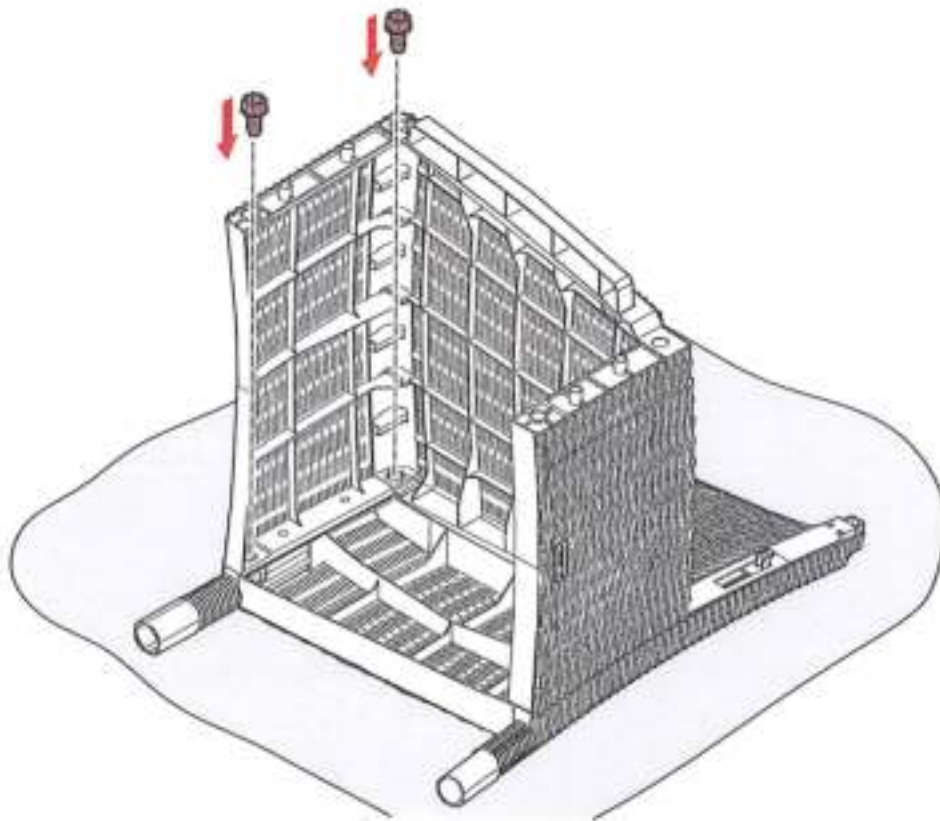

\*TRENTON CHAIR V02 / 516057 / 442203

**ALLIBERT** 

Ericssonstraat 171 5121 MK Rijen | The Netherlands | [WWW.ALLIBERT-OUTDOOR.COM](http://WWW.ALLIBERT-OUTDOOR.COM)

NEN 581		
✓	✓	✗

3

4

5

6