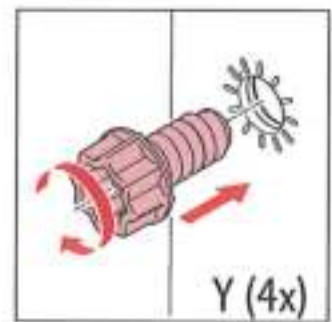

\*TRENTON CHAIR V02 / 516057 / 442203

**ALLIBERT** 

Ericssonstraat 171 5121 MK Rijen | The Netherlands | [WWW.ALLIBERT-OUTDOOR.COM](http://WWW.ALLIBERT-OUTDOOR.COM)

NEN 581		
✓	✓	✗

3

4

5

6