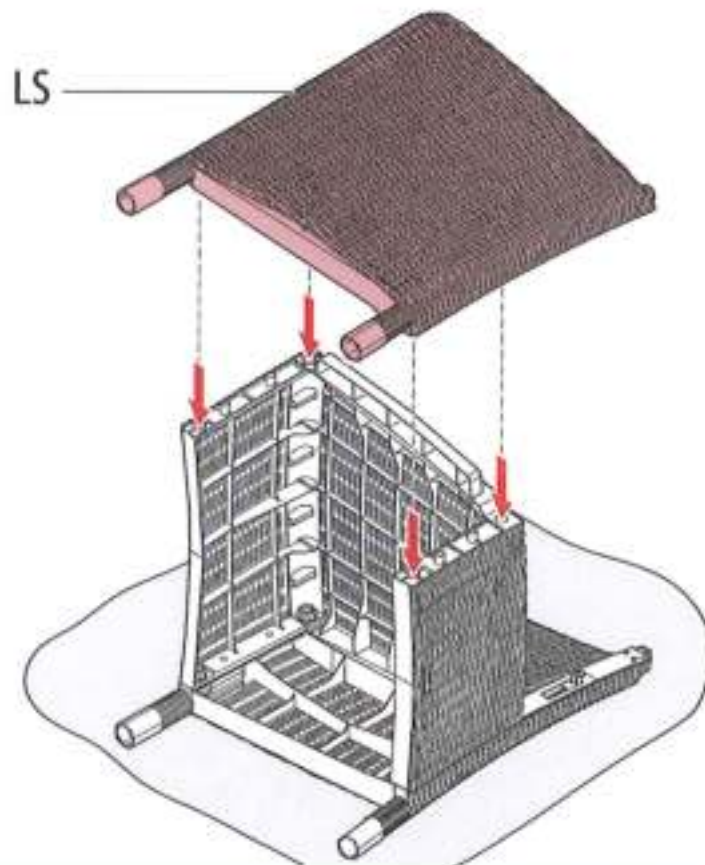

\*TRENTON CHAIR V02 / 516057 / 442203

**ALLIBERT** 

Ericssonstraat 171 5121 MK Rijen | The Netherlands | [WWW.ALLIBERT-OUTDOOR.COM](http://WWW.ALLIBERT-OUTDOOR.COM)

NEN 581		
✓	✓	✗

3

4

5

6