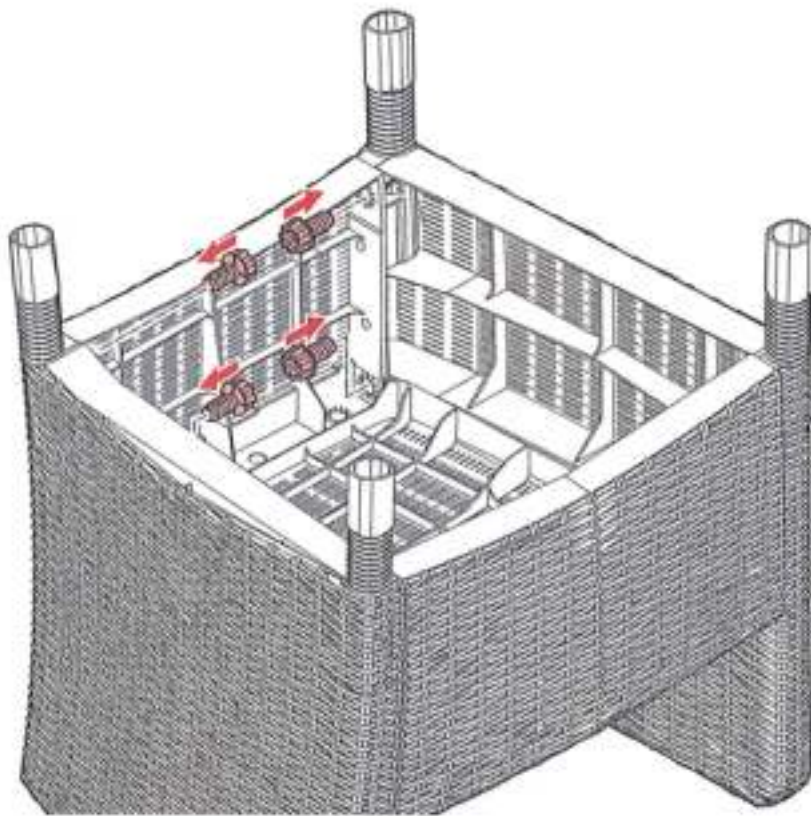

\*TRENTON CHAIR V02 / 516057 / 442203

**ALLIBERT** 

Ericssonstraat 171 5121 MK Rijen | The Netherlands | [WWW.ALLIBERT-OUTDOOR.COM](http://WWW.ALLIBERT-OUTDOOR.COM)

NEN 581		
✓	✓	✗

3

4

5

6