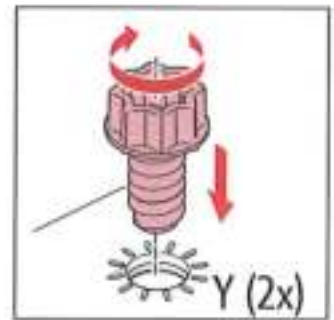

\*TRENTON CHAIR V02 / 516057 / 442203

**ALLIBERT** 

Ericssonstraat 171 5121 MK Rijen | The Netherlands | [WWW.ALLIBERT-OUTDOOR.COM](http://WWW.ALLIBERT-OUTDOOR.COM)

NEN 581		
✓	✓	✗

3

4

5

6