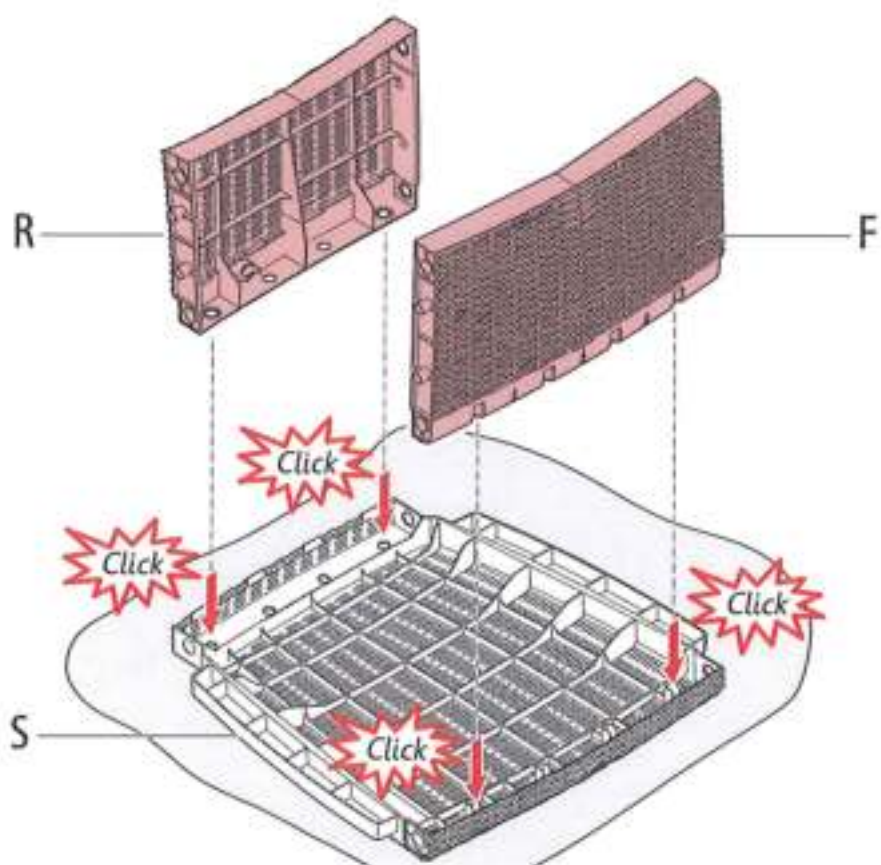

\*TRENTON CHAIR V02 / 516057 / 442203

**ALLIBERT** 

Ericssonstraat 171 5121 MK Rijen | The Netherlands | [WWW.ALLIBERT-OUTDOOR.COM](http://WWW.ALLIBERT-OUTDOOR.COM)

NEN 581		
✓	✓	✗

3

4

5

6