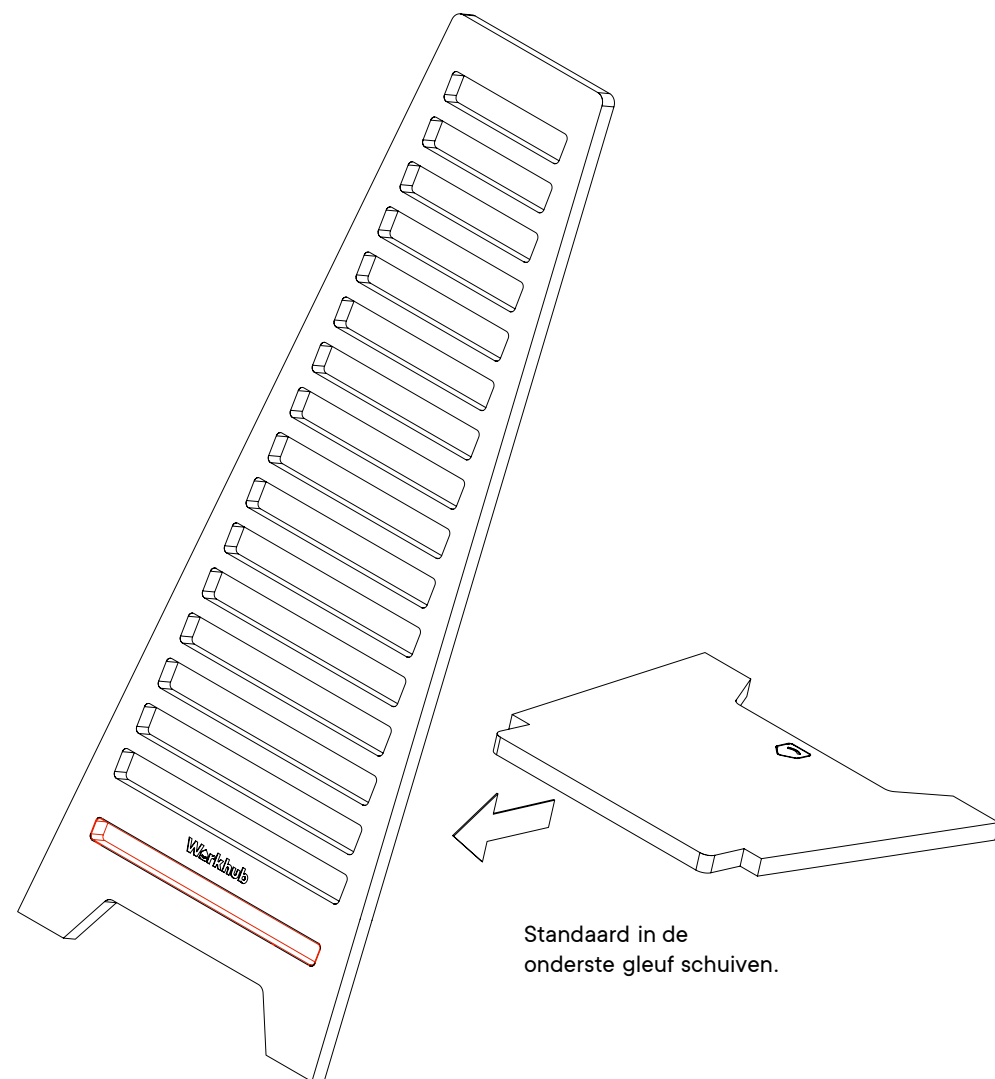

Workhub

Standup

1x

1x

1x

1x

1.

Standaard in de onderste gleuf schuiven.

2.

Planken zijn variabel in hoogte.

Art. #504