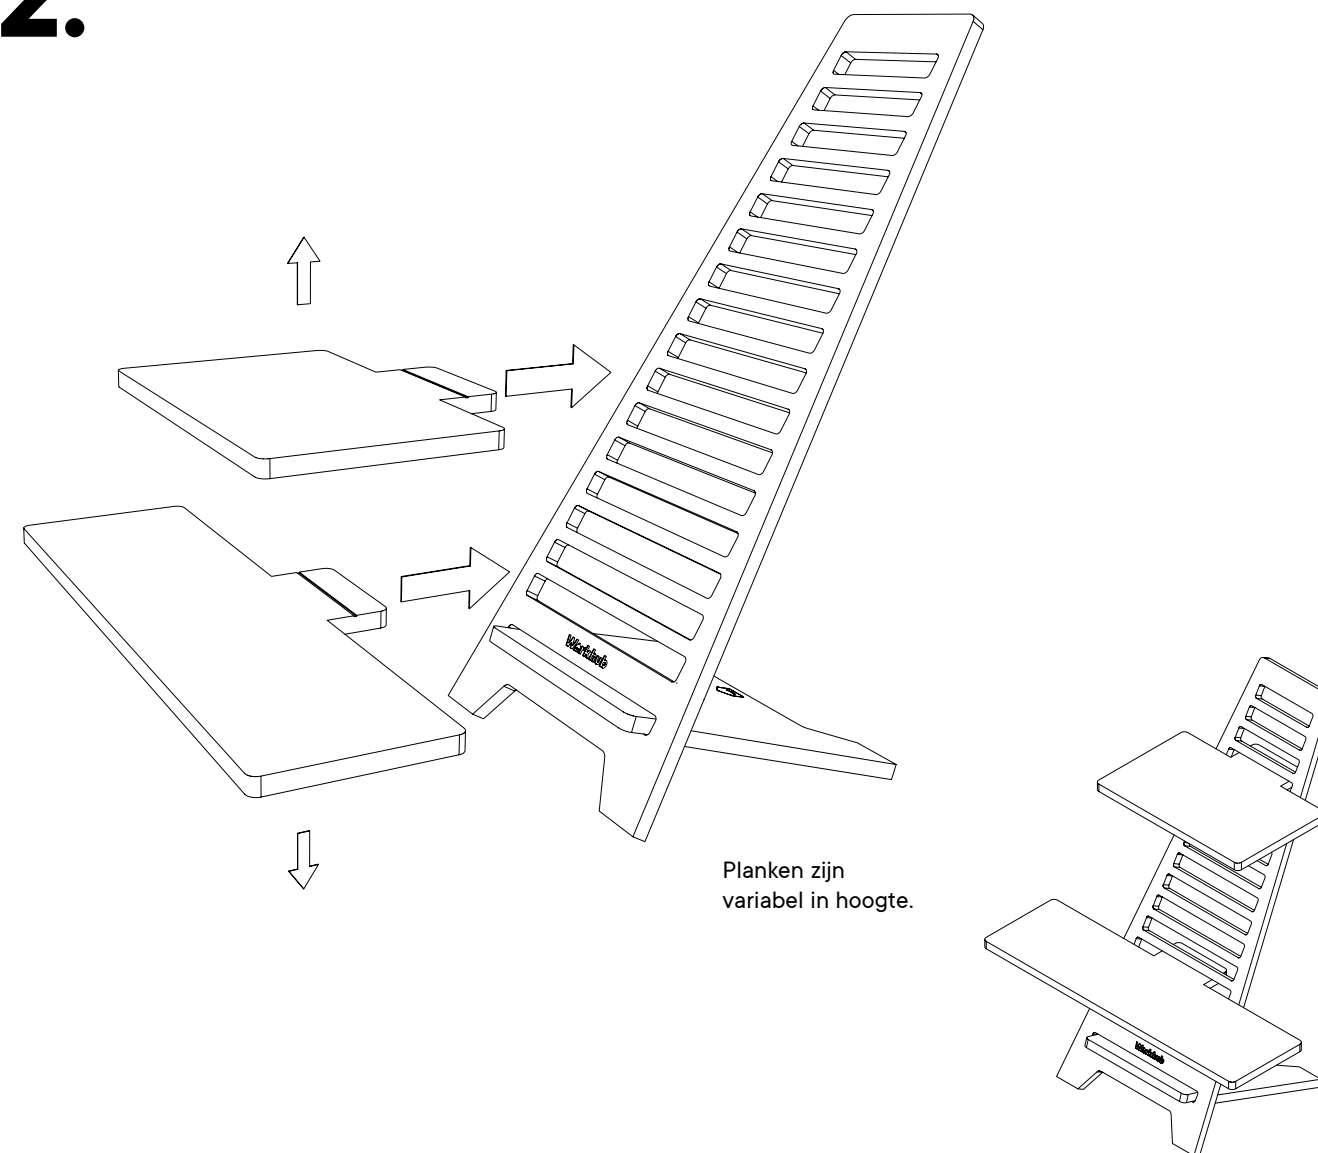

Workhub

Standup

1x

1x

1x

1x

1.

Standaard in de onderste gleuf schuiven.

2.

Planken zijn variabel in hoogte.

Art. #504